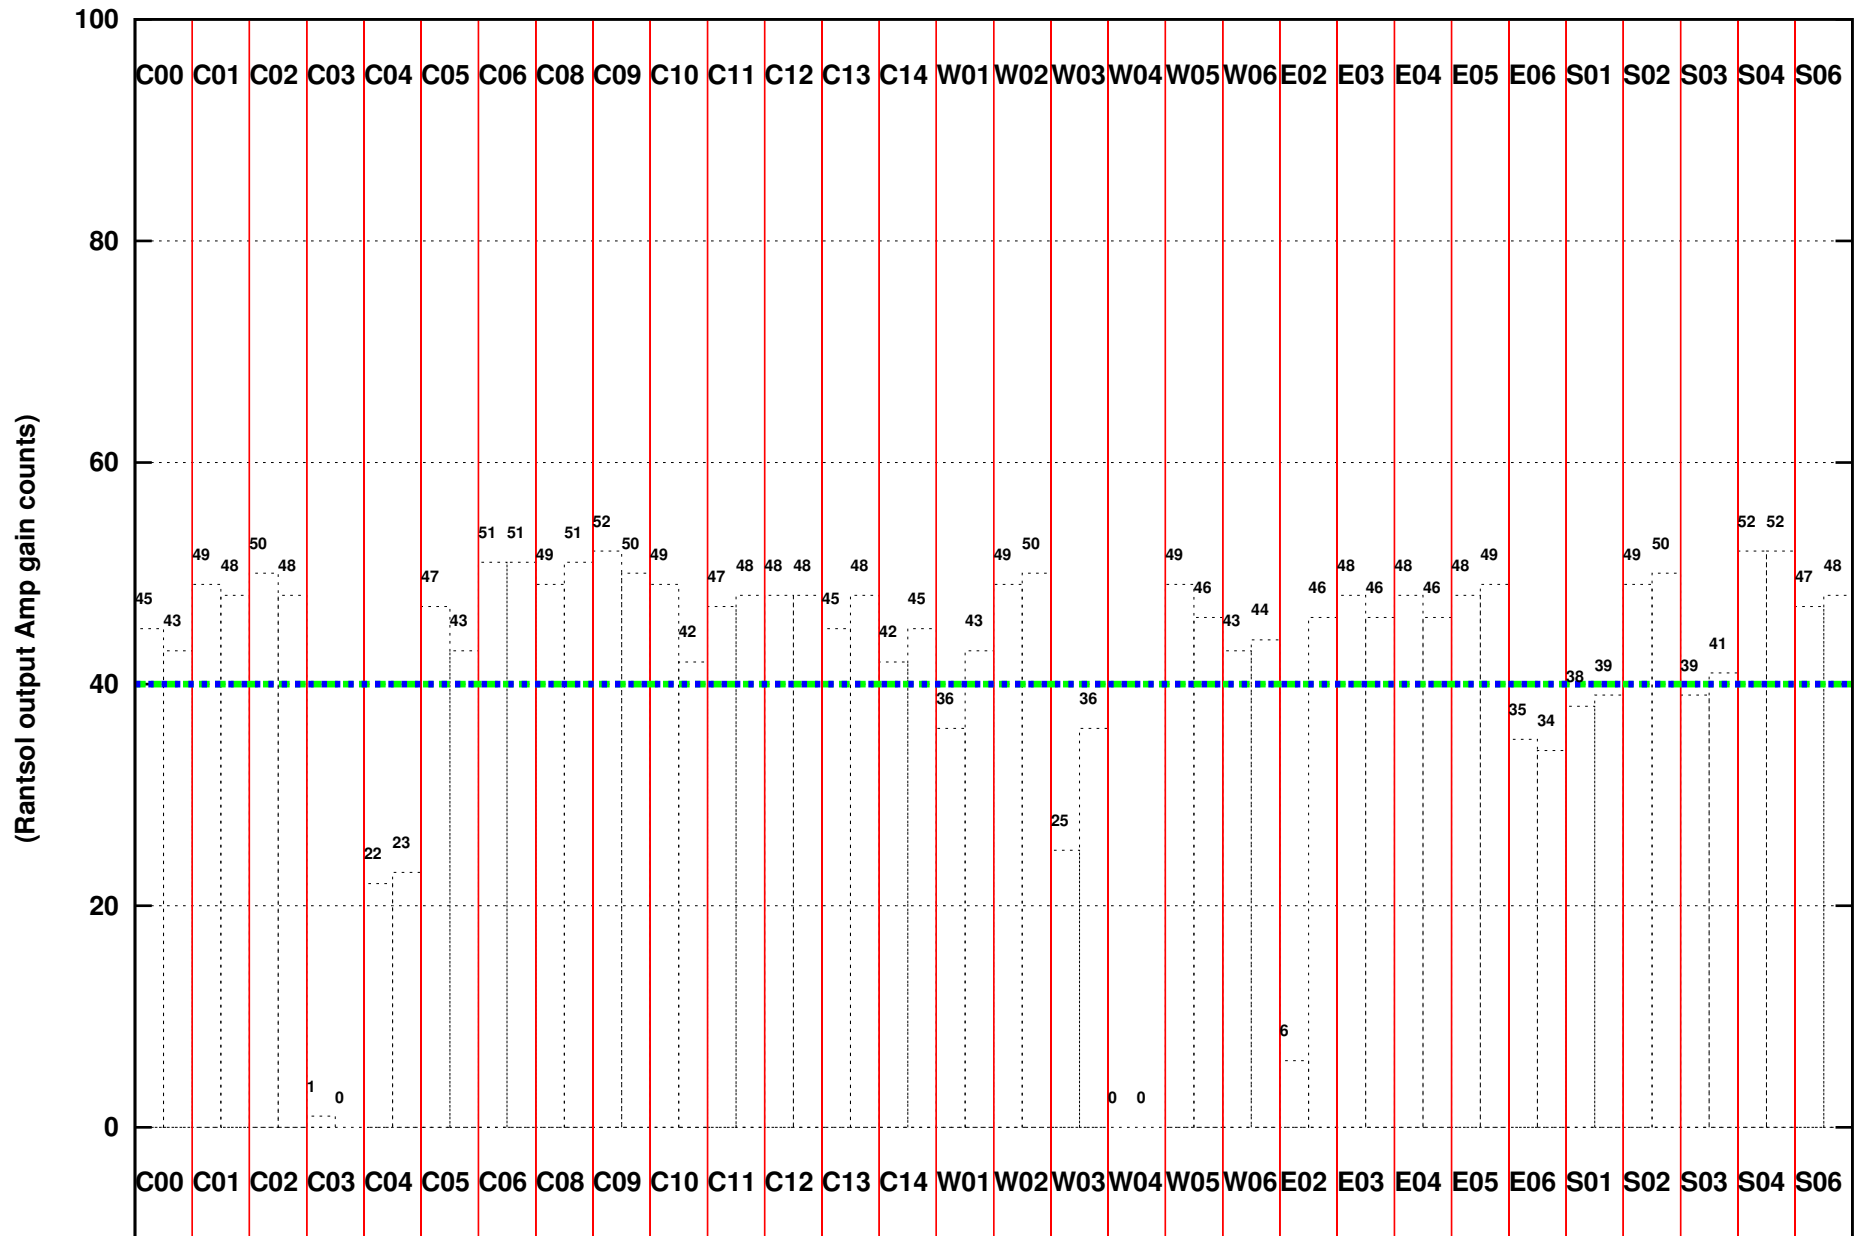

FRINGE STATUS (Rf:306.000,306.000 MHz., LO1:255.000,255.000 MHz., LO4/5:149.000,156.000 MHz.)

(File:/gsbifrddata1/05jan/29_069_05jan2016.lta, scan:0, chan:80, Src:3C48, Date:05Jan2016 23:23:15)