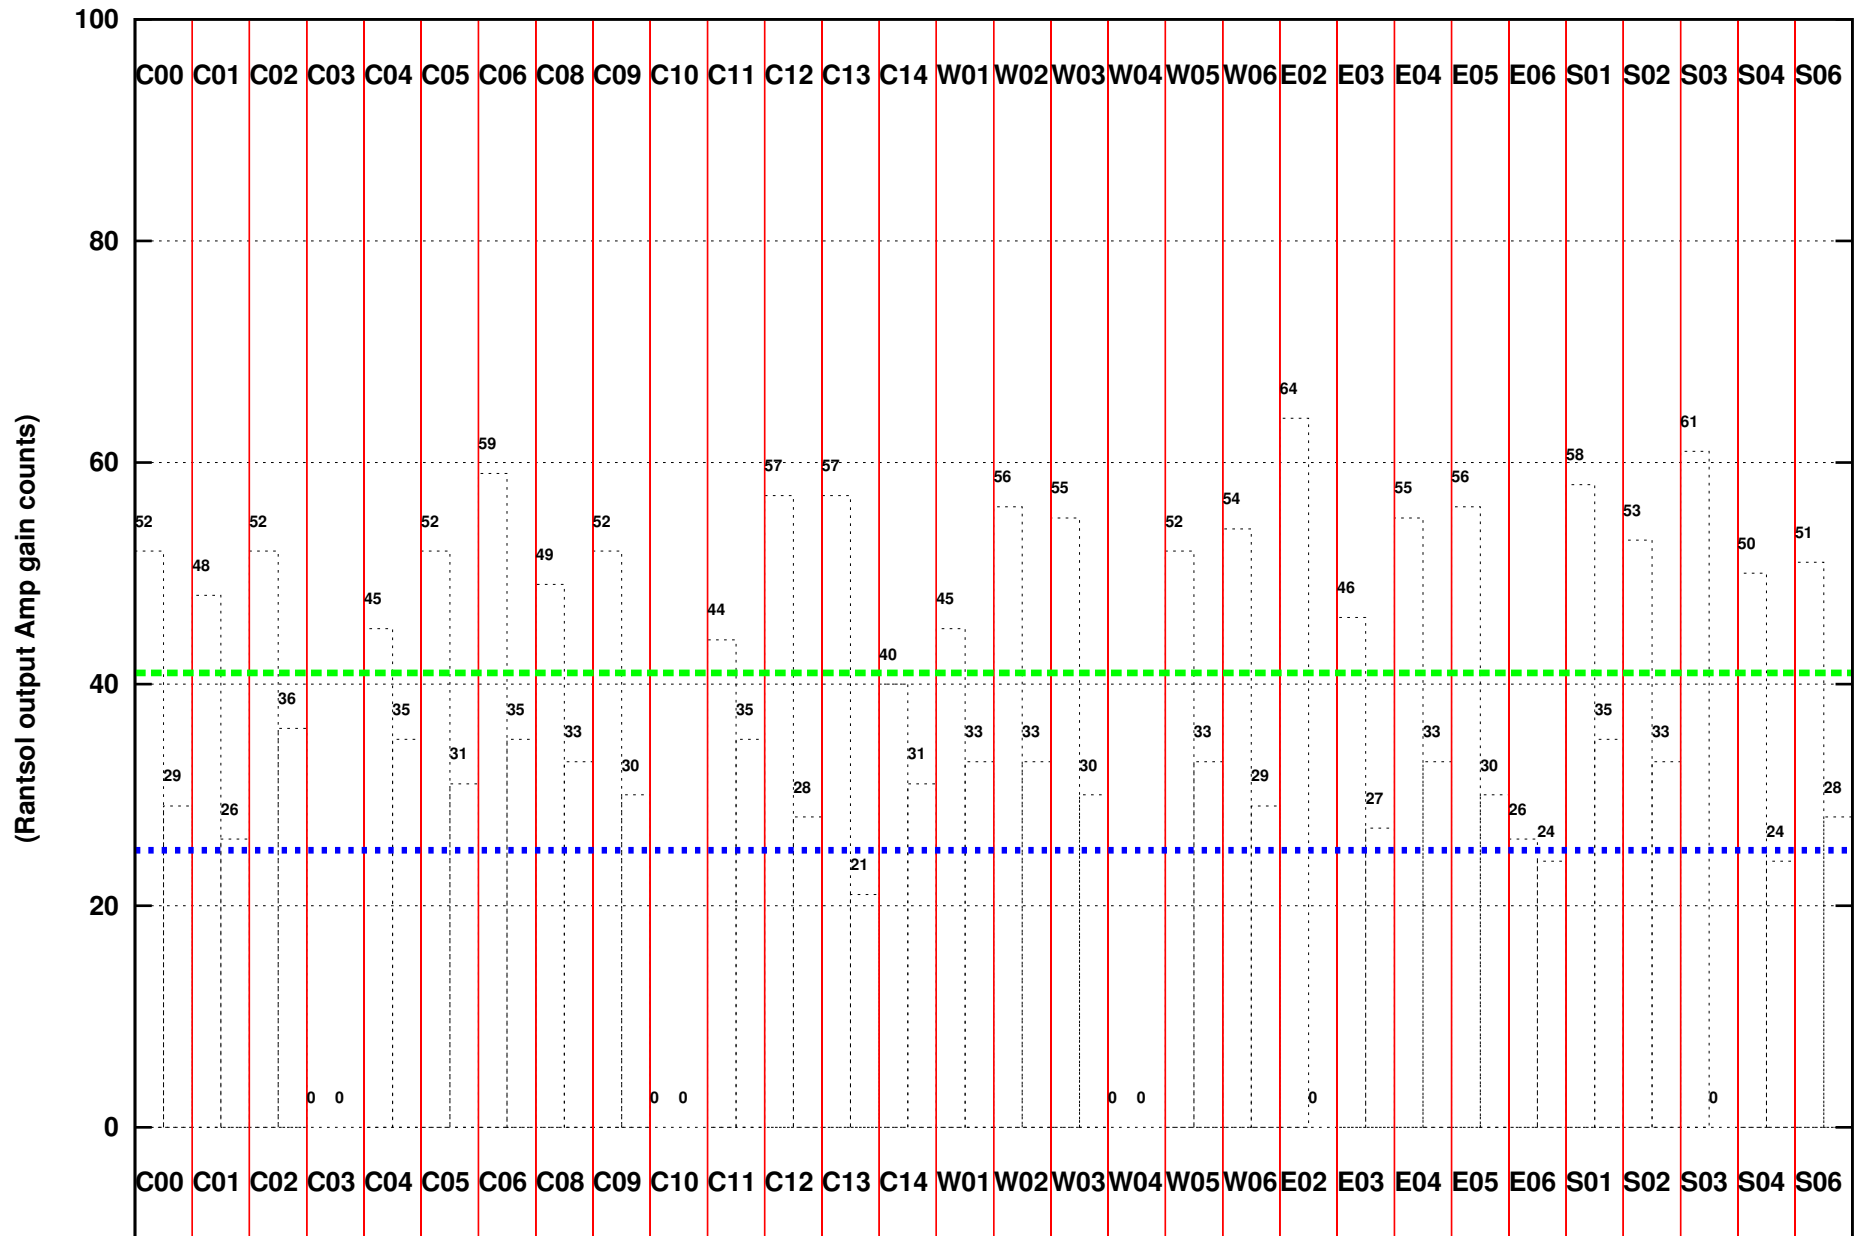

FRINGE STATUS (Rf:629.000,253.000 MHz., LO1:680.000,304.000 MHz., LO4/5:149.000,156.000 MHz.)

(File:/gsbifrddata1/06jan/29_06jan2016.lta, scan:0, chan:80, Src:3C48, Date:06Jan2016 20:16:22)