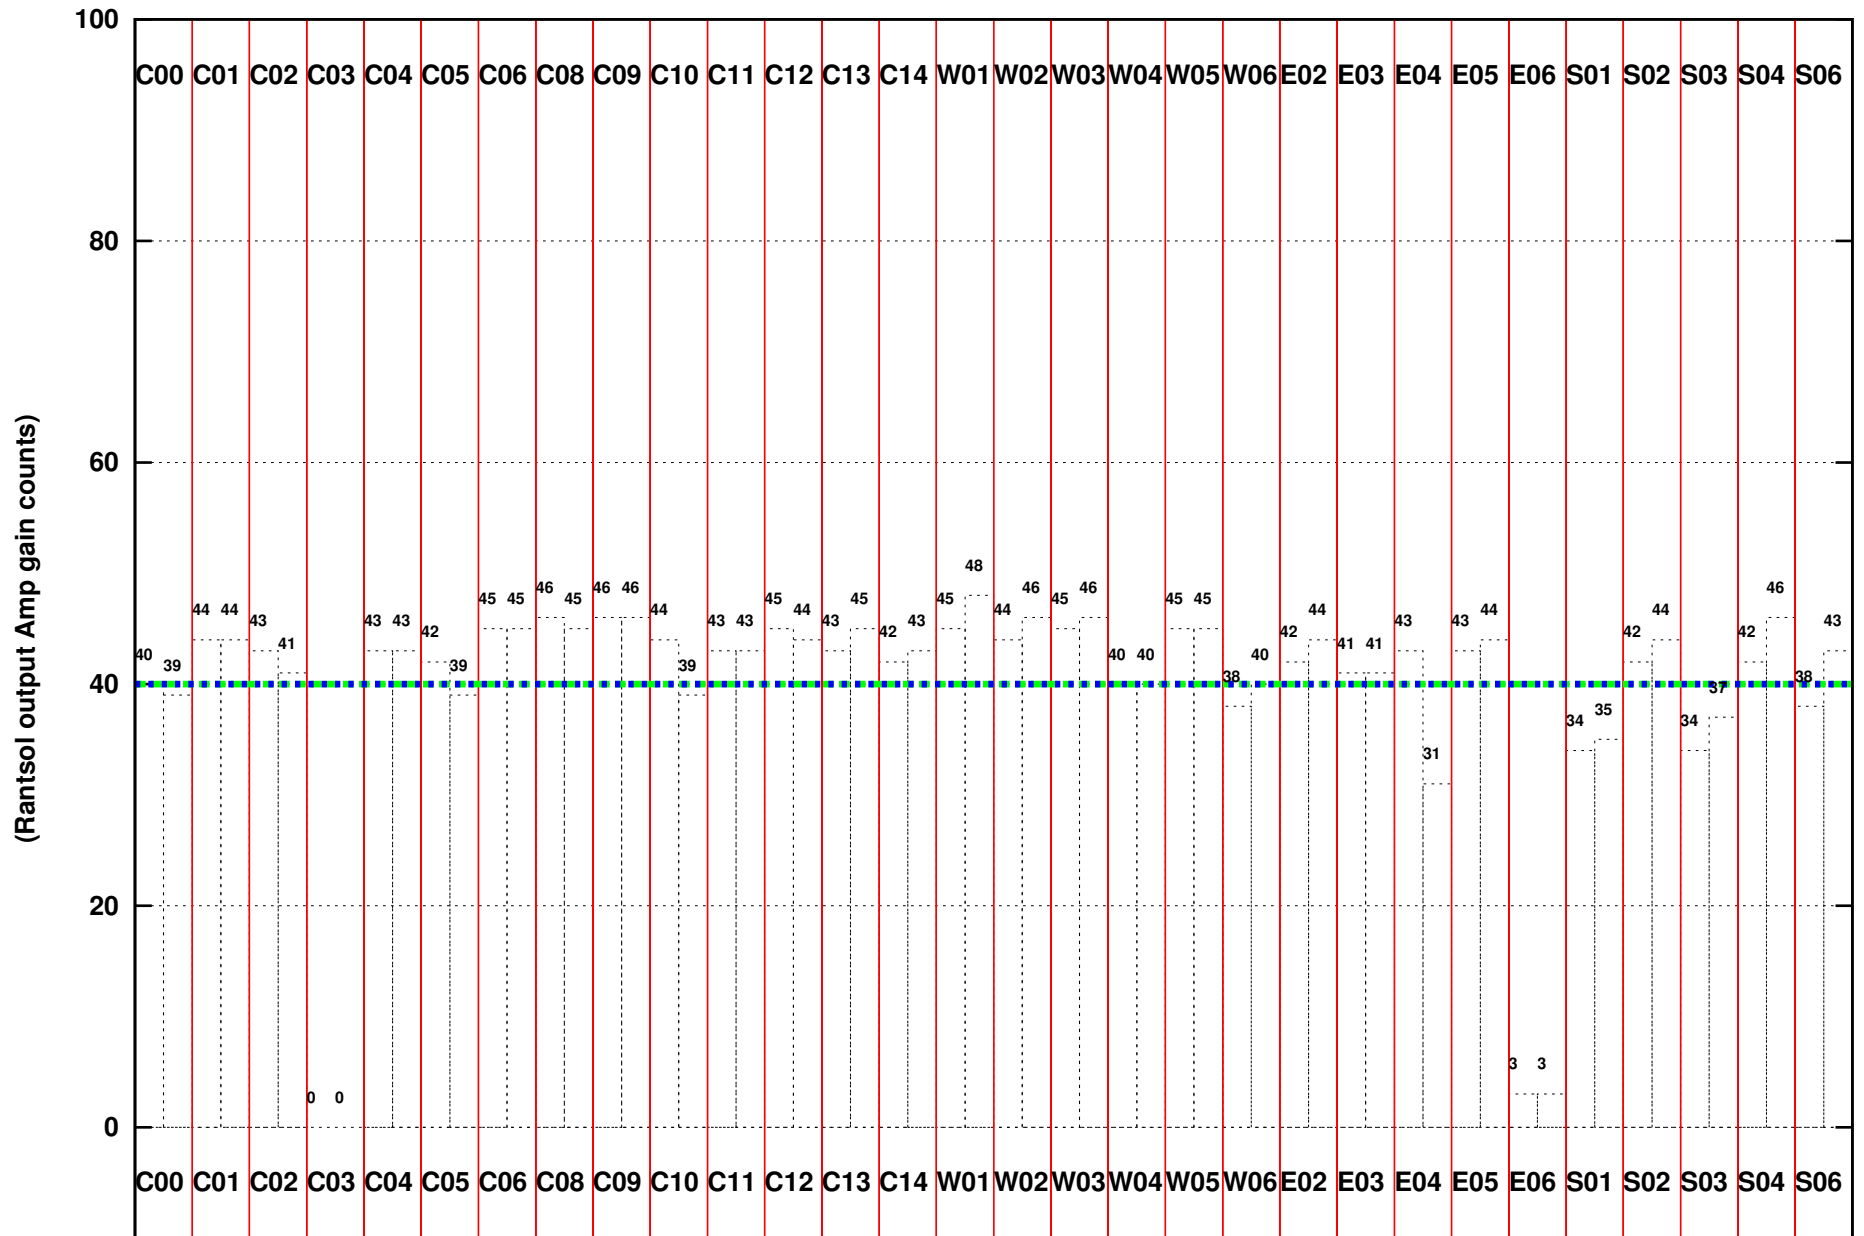

FRINGE STATUS (Rf:306.000,306.000 MHz., LO1:255.000,255.000 MHz., LO4/5:149.000,156.000 MHz.)

(File:/gsbifrddata1/07jan/29_004_07jan2016.lta, scan:0, chan:80, Src:3C147, Date:07Jan2016 18:12:43)