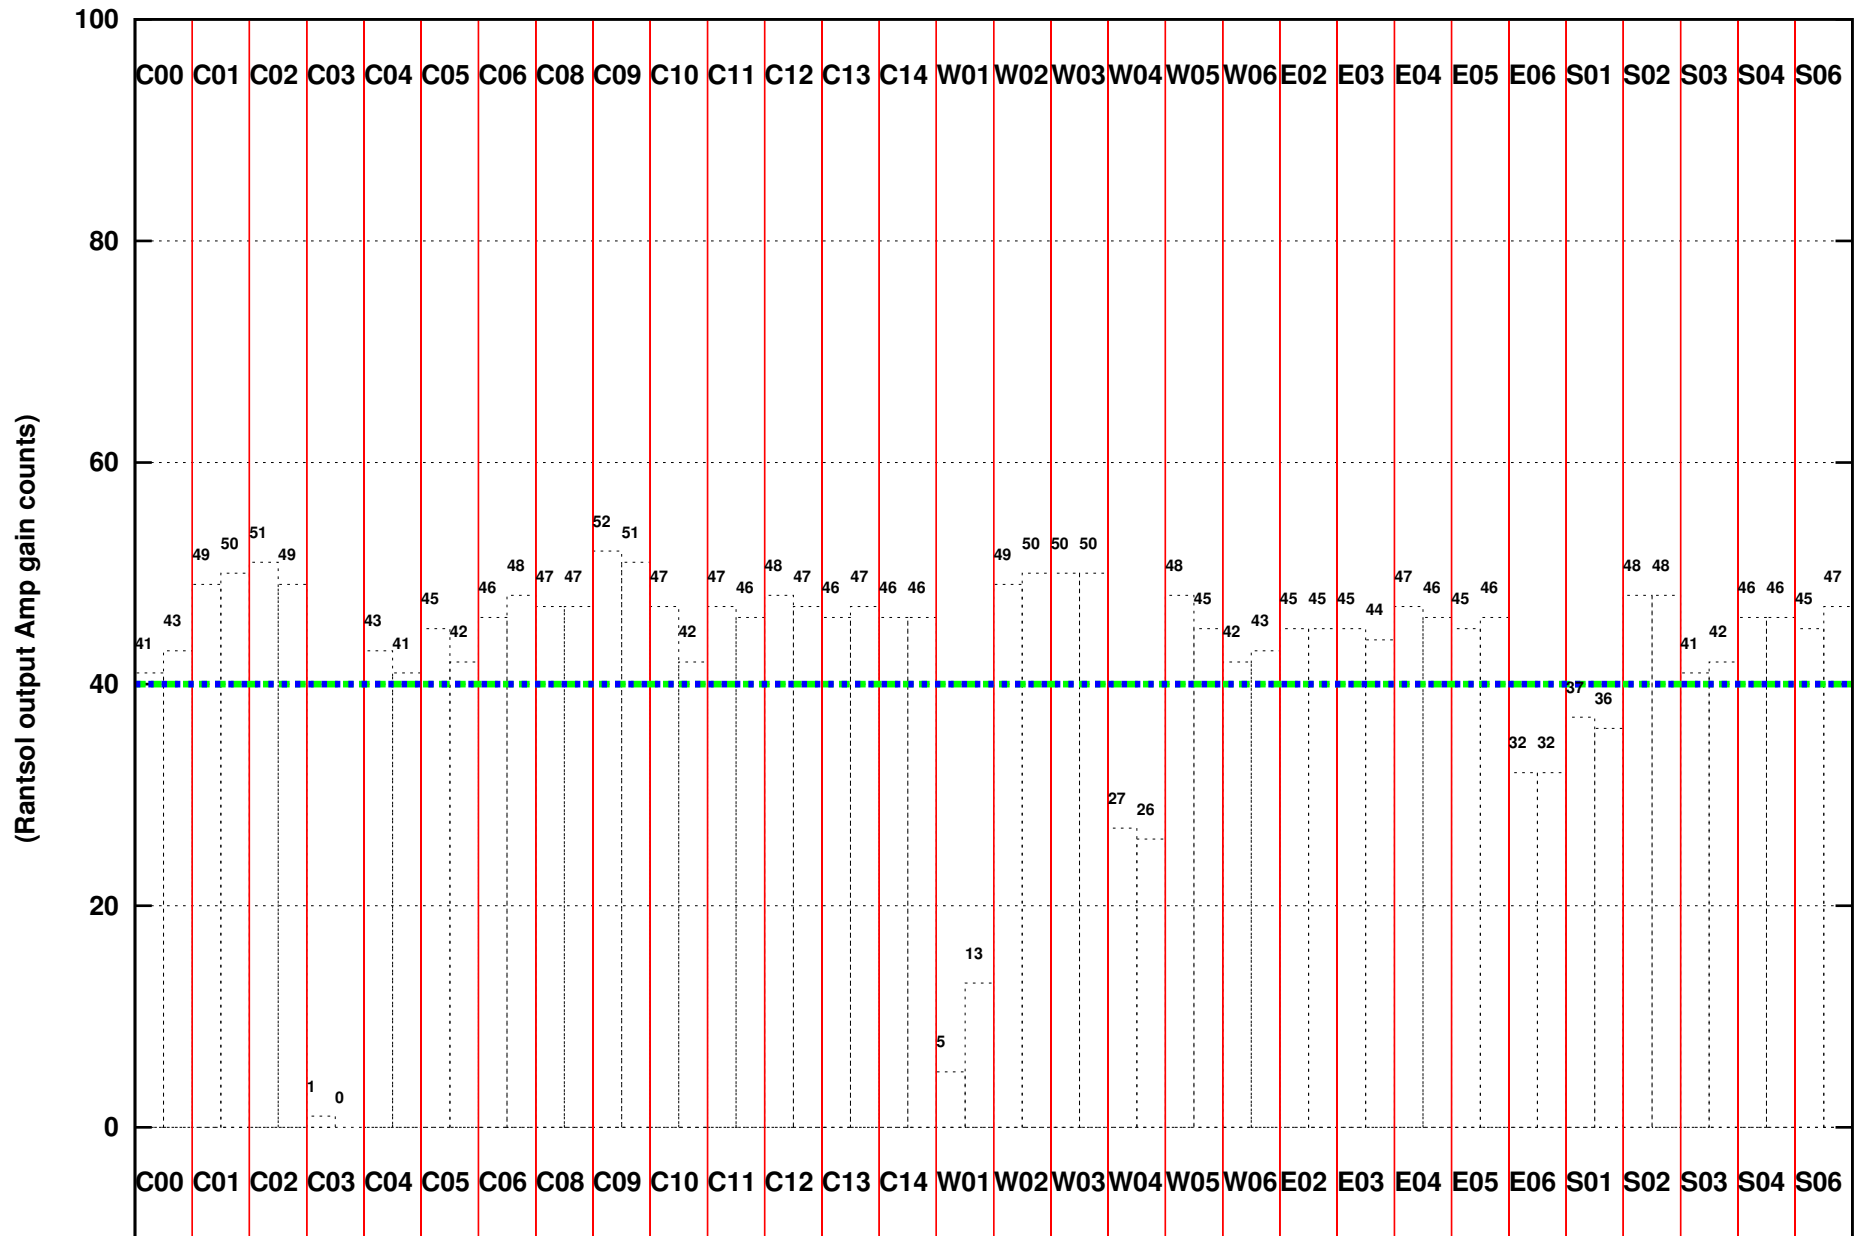

FRINGE STATUS (Rf:317.000,317.000 MHz., LO1:255.000,255.000 MHz., LO4/5:138.000,167.000 MHz.)

(File:/gsbifrddata1/07jan/29_082_07jan2016_2s.lta, scan:0, chan:80, Src:3C147, Date:18Nov1858 05:05:04)