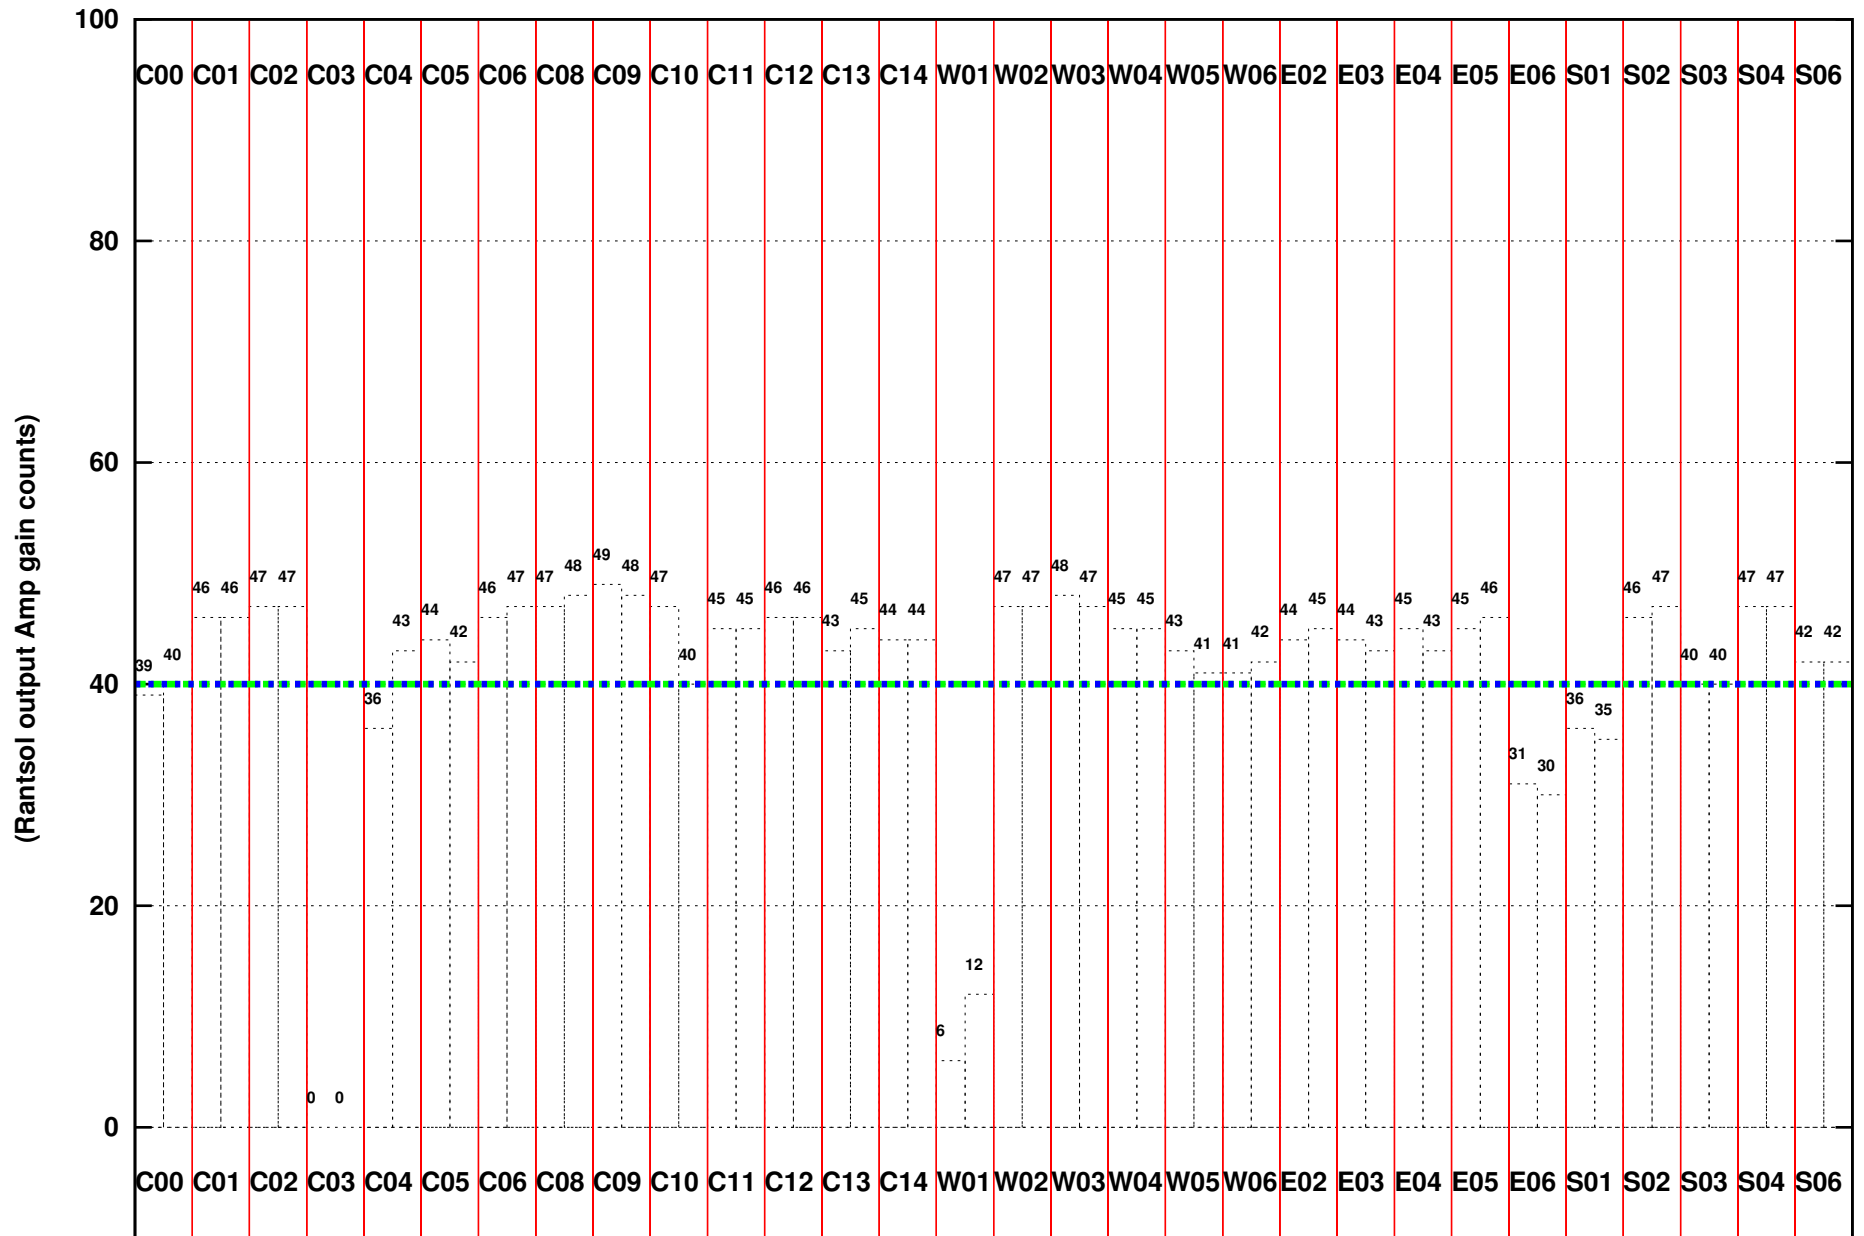

FRINGE STATUS (Rf:306.000,306.000 MHz., LO1:255.000,255.000 MHz., LO4/5:149.000,156.000 MHz.)

( File:/gsbifrddata/08jan/29\_088\_08jan2016.lta, scan:0, chan:80, Src:3C147, Date:08Jan2016 01:11:20)