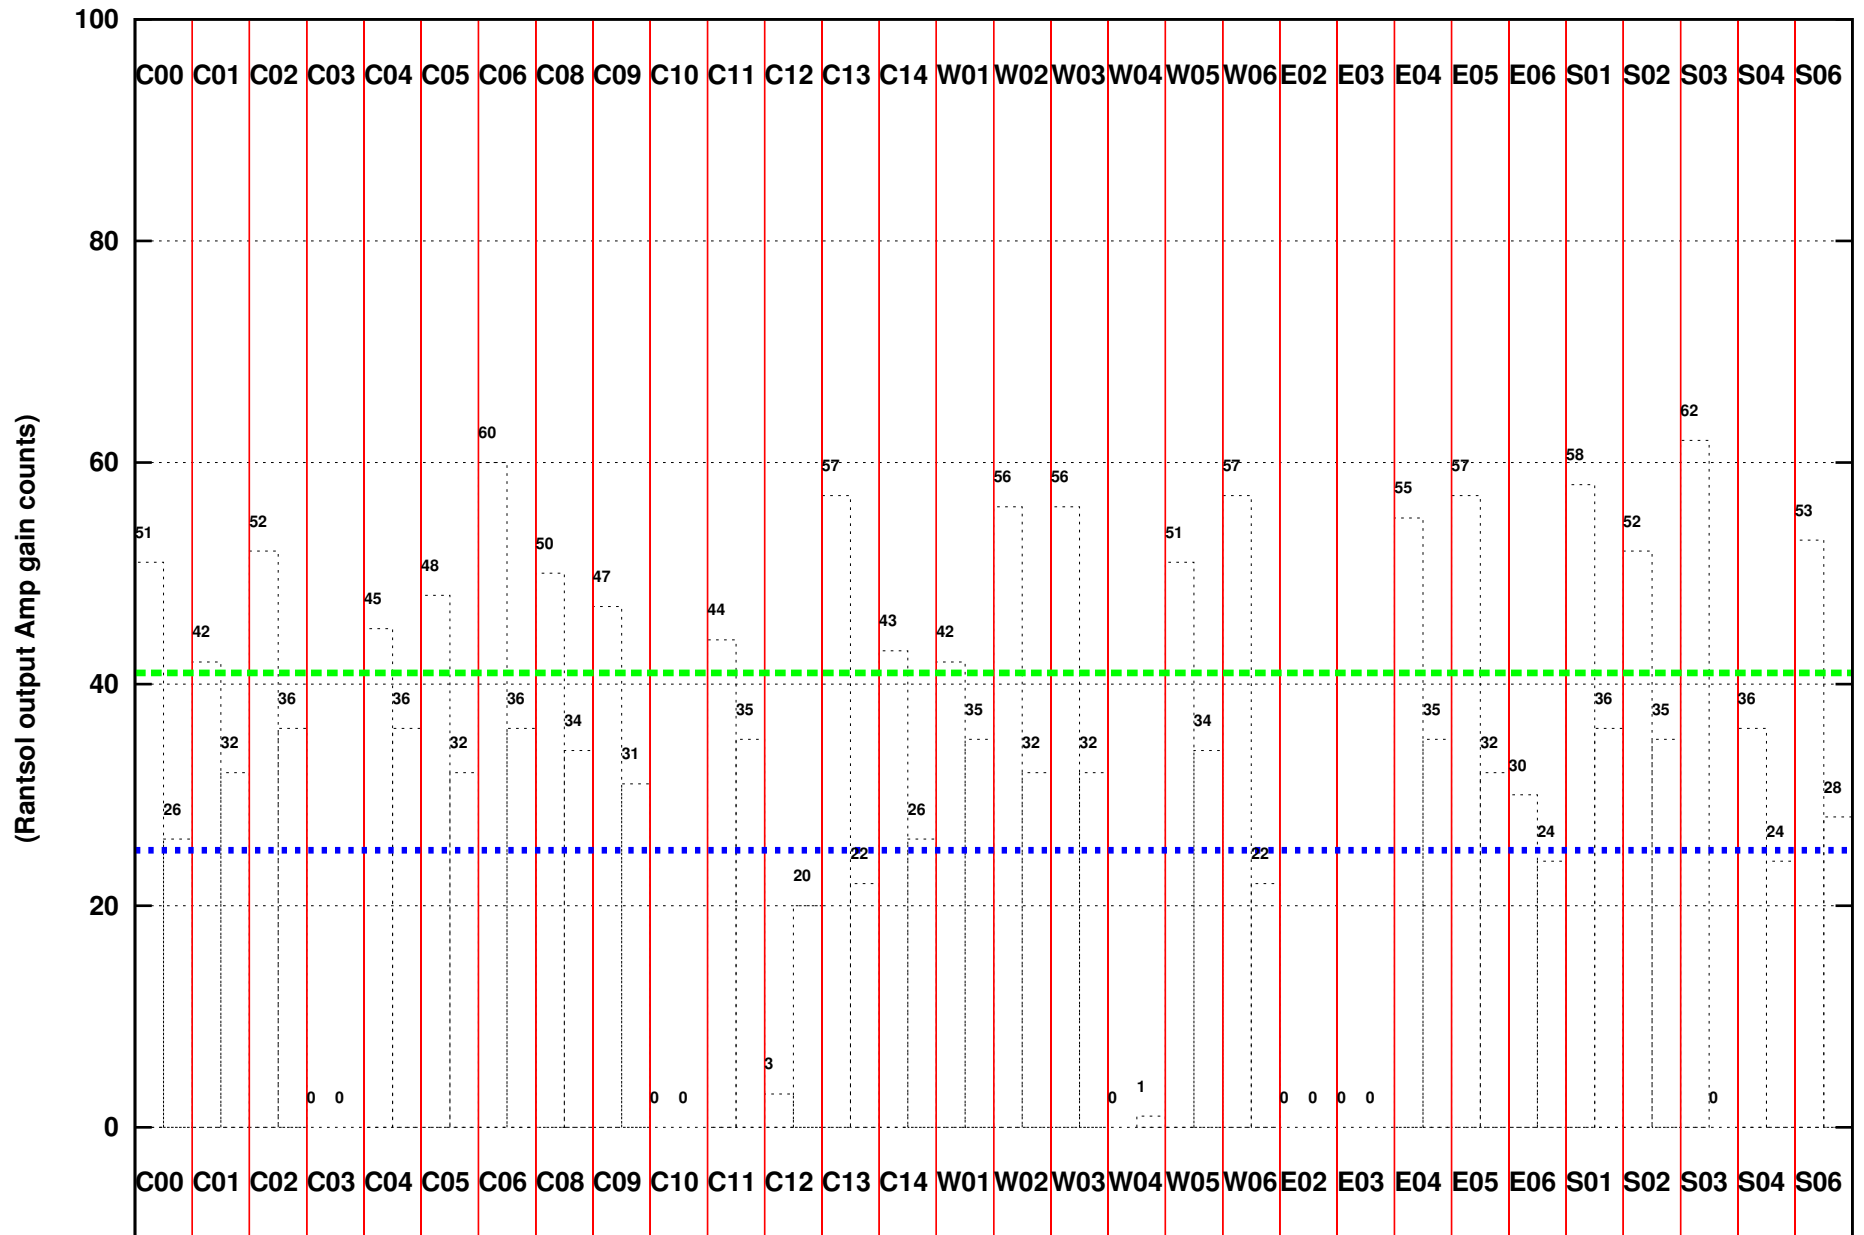

FRINGE STATUS (Rf:629.000,253.000 MHz., LO1:680.000,304.000 MHz., LO4/5:149.000,156.000 MHz.)

( File:/gsbifrddata/08jan/29\_060\_08jan2016\_8s.lta, scan:0, chan:80, Src:3C48, Date:08Jan2016 22:13:56)