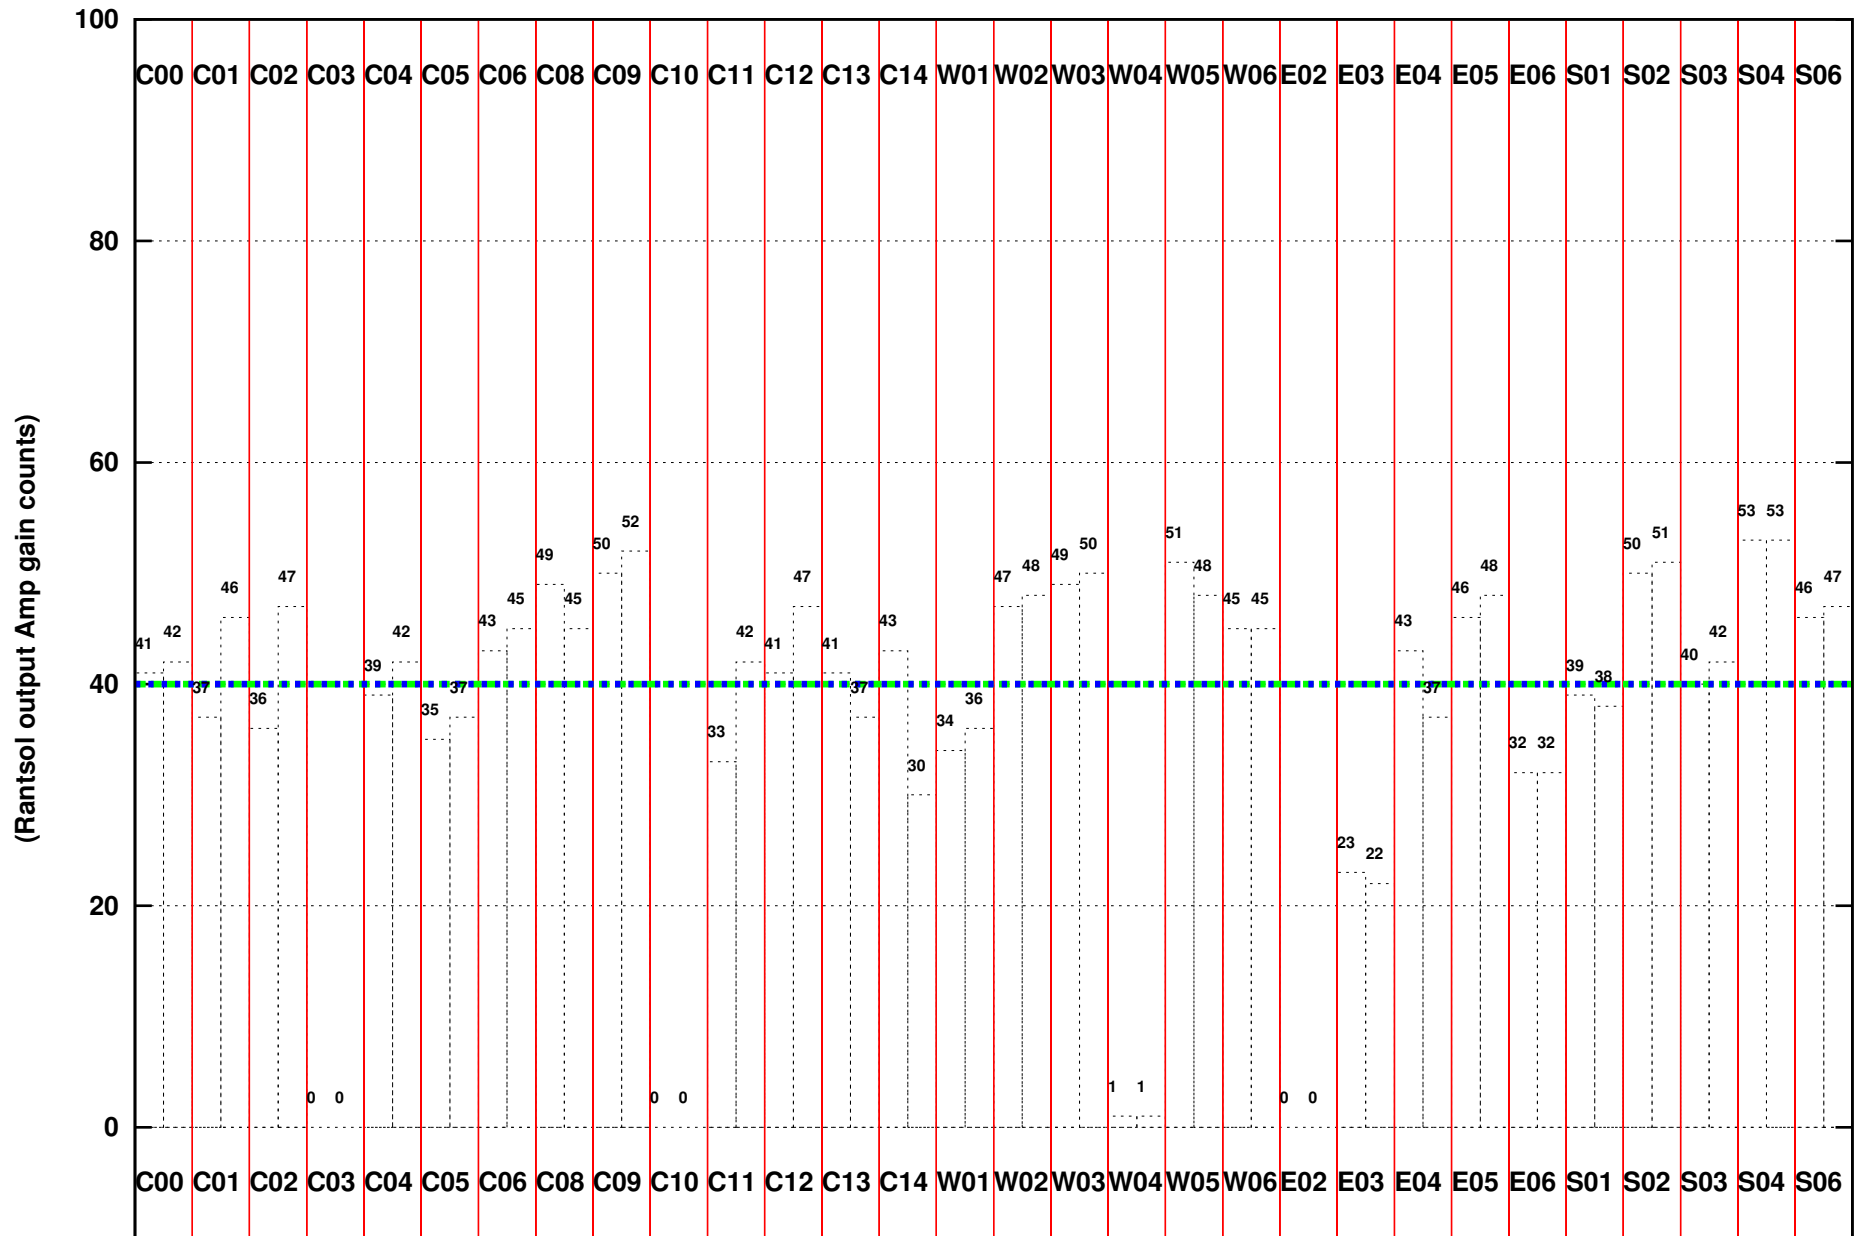

FRINGE STATUS (Rf:306.000,306.000 MHz., LO1:255.000,255.000 MHz., LO4/5:149.000,156.000 MHz.)

(File:/gsbifrddata1/09jan/29_049_09jan2016_8s.lta, scan:0, chan:80, Src:3C286, Date:09Jan2016 11:06:18)