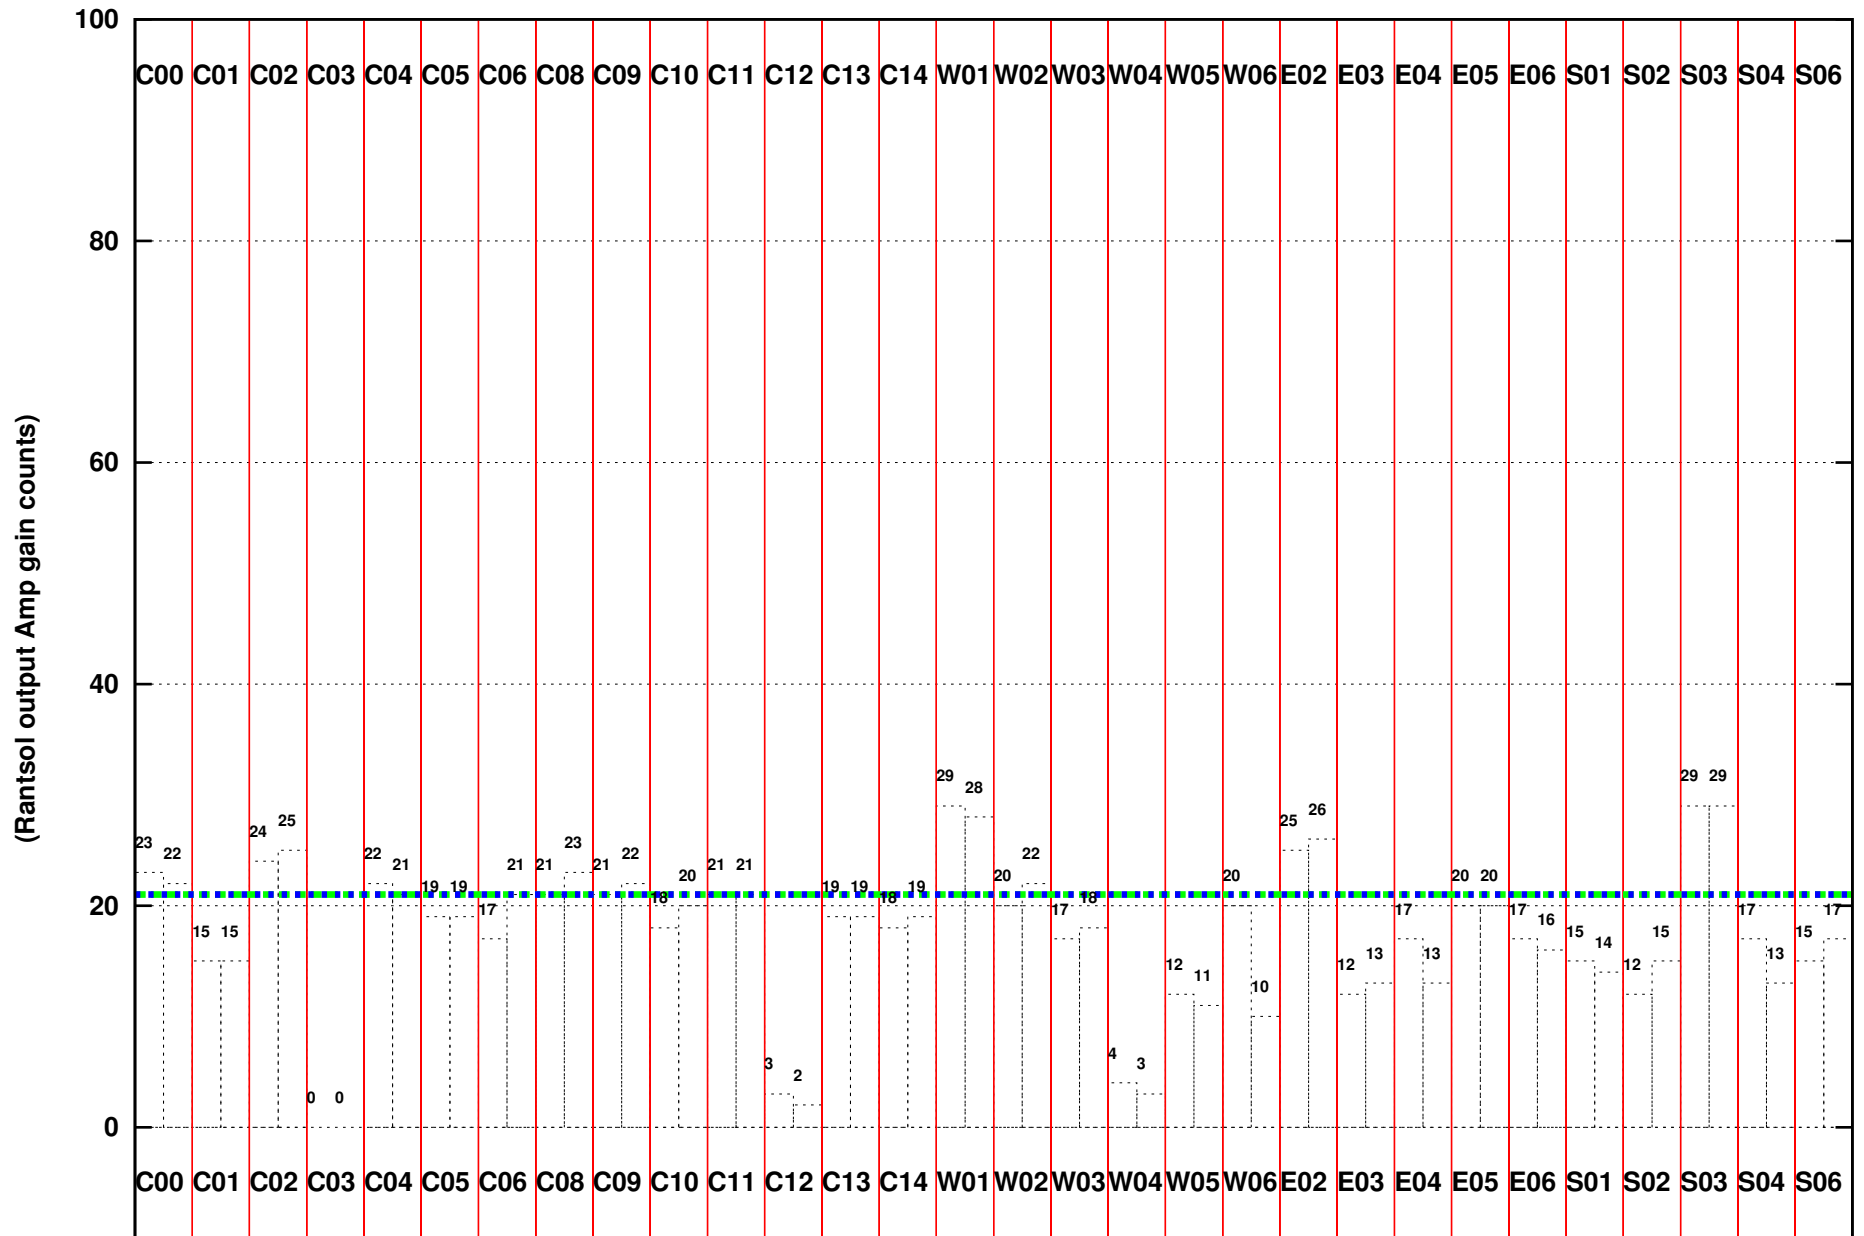

FRINGE STATUS (Rf:156.000,156.000 MHz., LO1:218.000,218.000 MHz., LO4/5:138.000,167.000 MHz.)

( File:/gsbifrddata1/09jan/29\_007\_09jan2016\_8s.lta, scan:0, chan:80, Src:3C48, Date:09Jan2016 21:39:14)