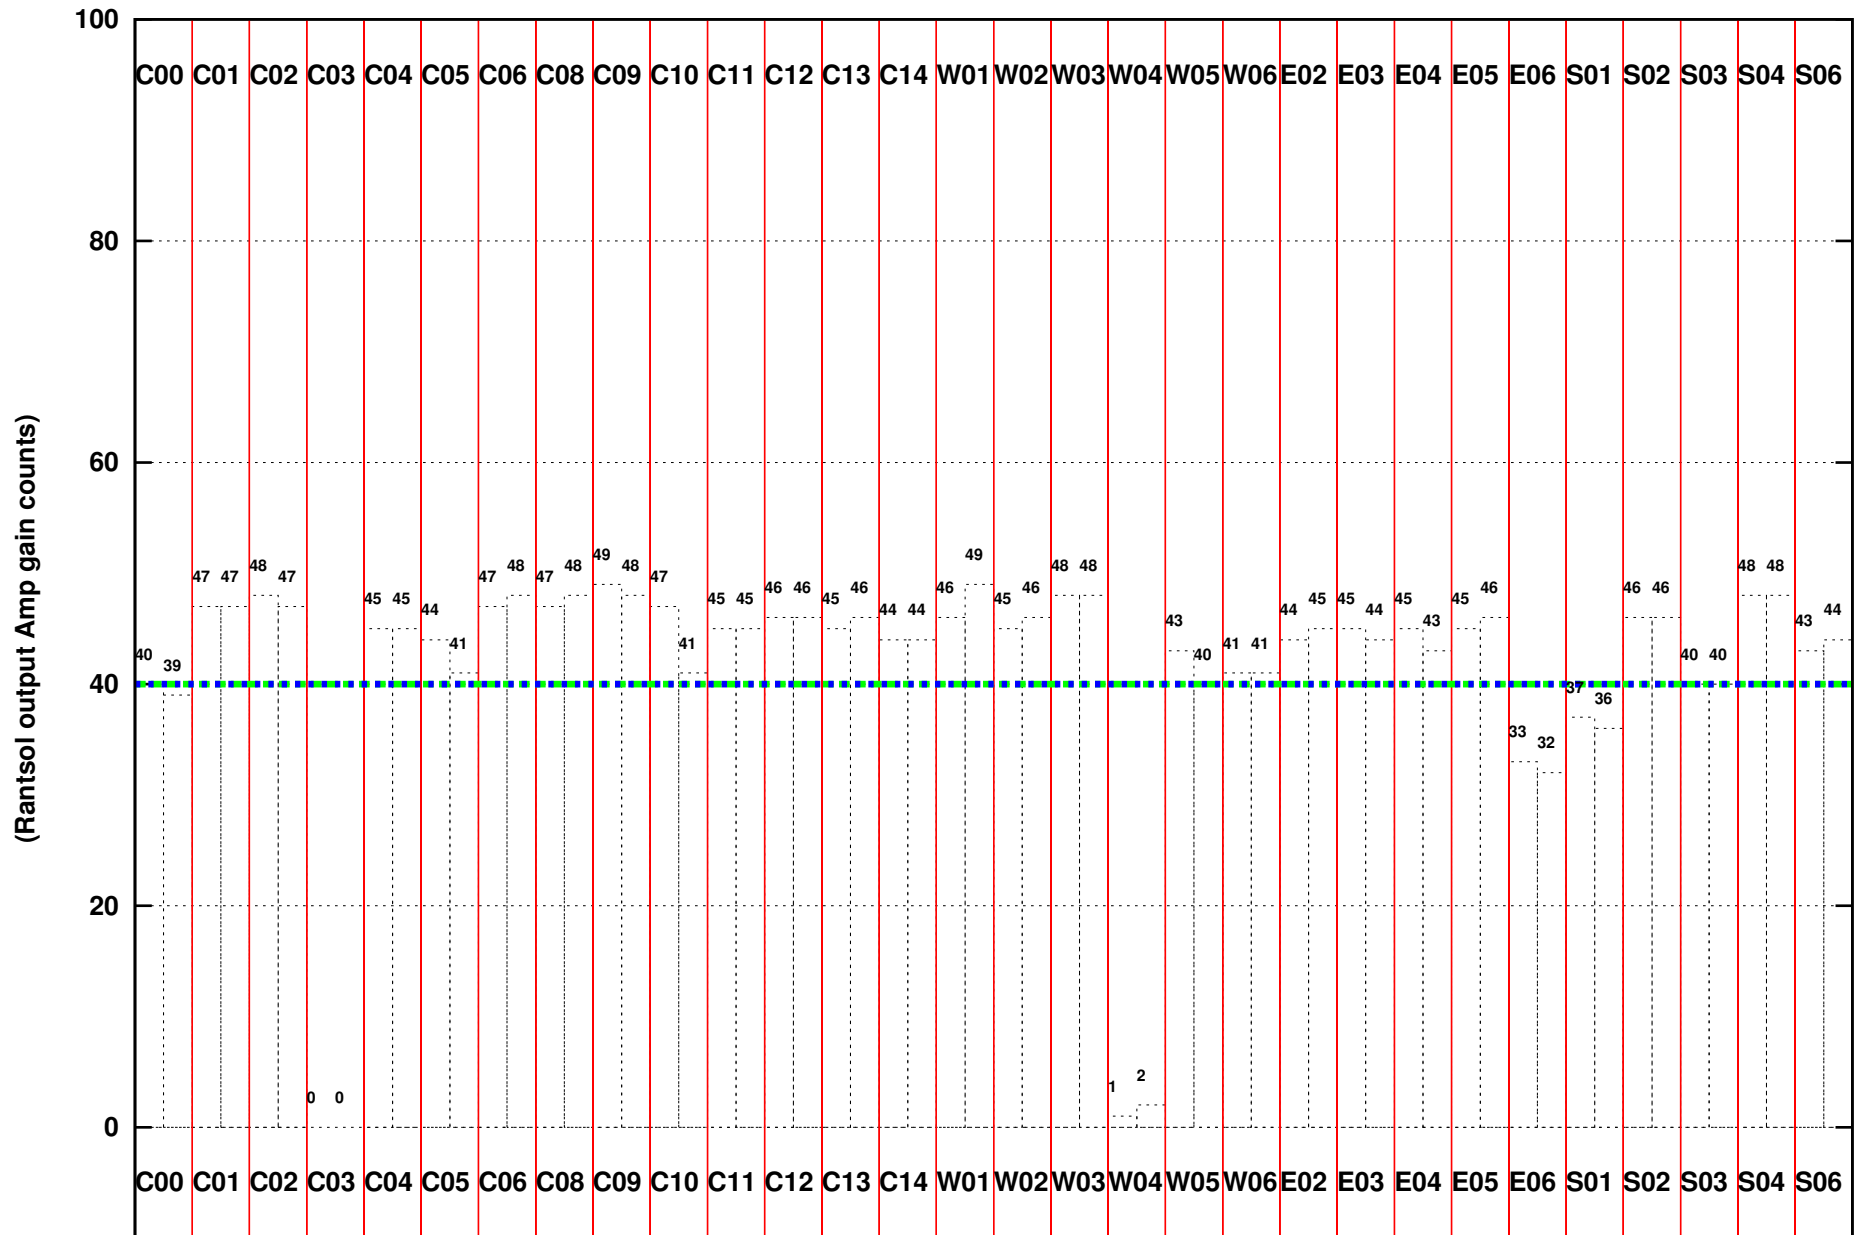

FRINGE STATUS (Rf:306.000,306.000 MHz., LO1:255.000,255.000 MHz., LO4/5:149.000,156.000 MHz.)

(File:/gsbifrddata1/10jan/29_022_10jan2016_4s.lta, scan:0, chan:80, Src:3C147, Date:10Jan2016 01:08:01)