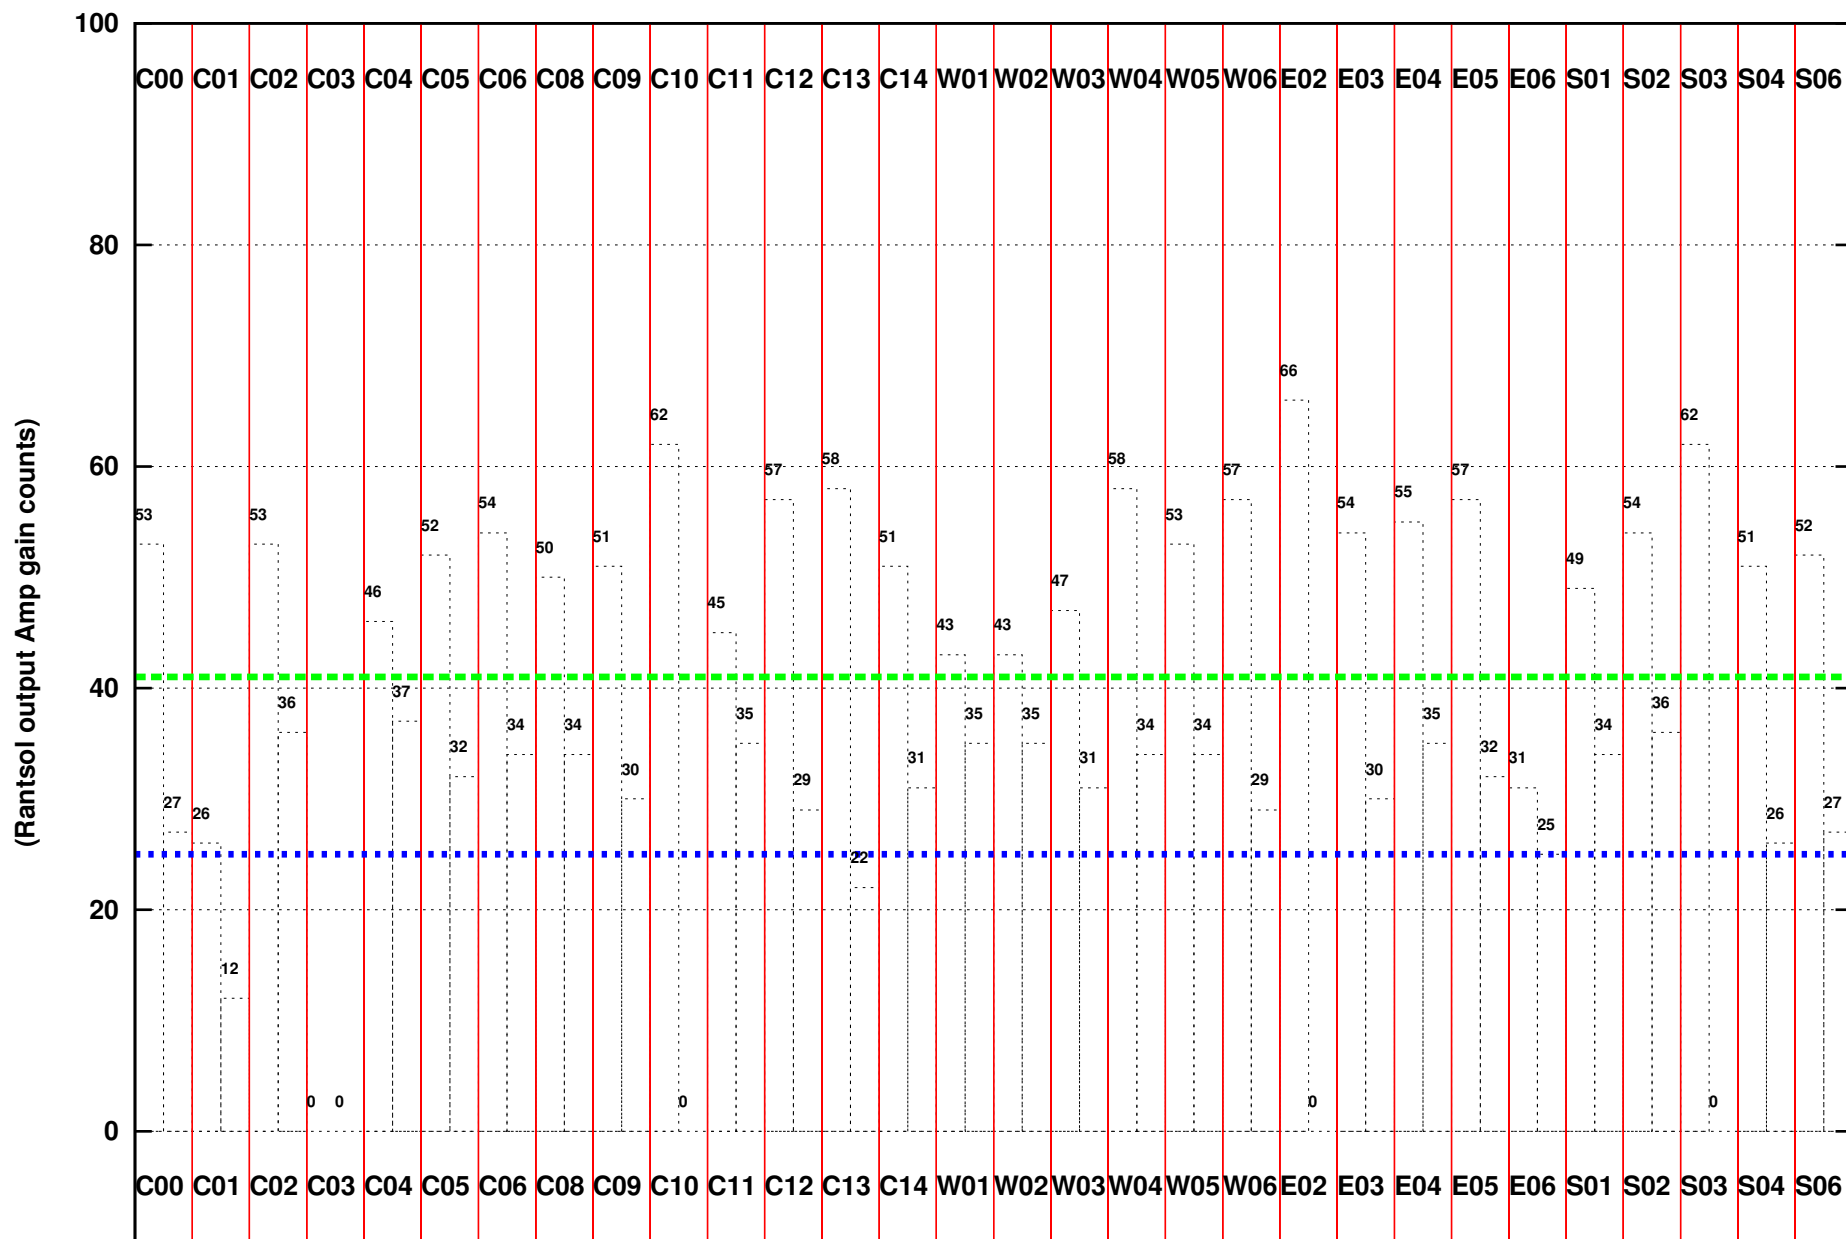

FRINGE STATUS (Rf:629.000,253.000 MHz., LO1:680.000,304.000 MHz., LO4/5:149.000,156.000 MHz.)

(File:/gsbifrddata/10jan/29_060_10jan2016.lta, scan:0, chan:80, Src:3C48, Date:10Jan2016 21:17:05)