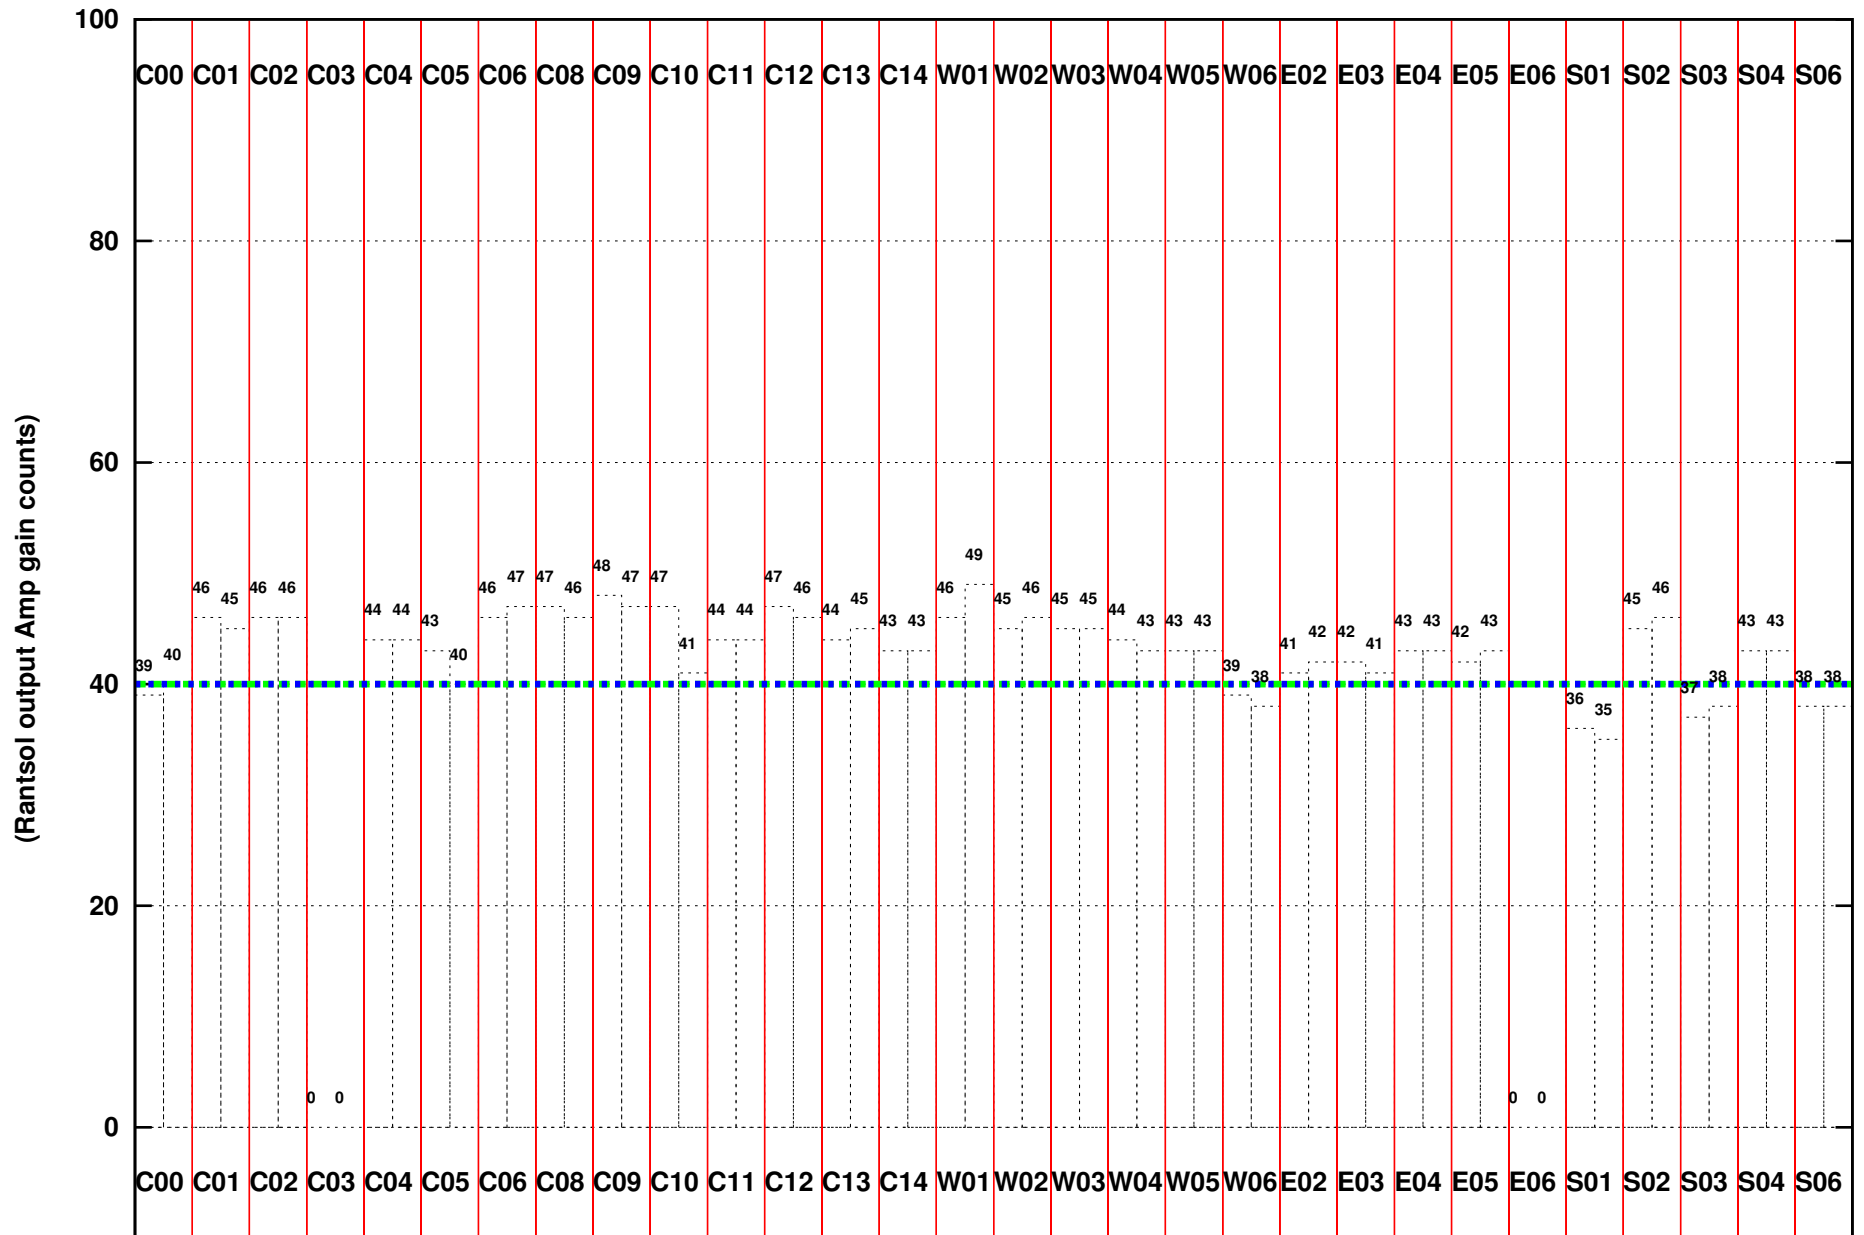

FRINGE STATUS (Rf:306.000,306.000 MHz., LO1:255.000,255.000 MHz., LO4/5:149.000,156.000 MHz.)

( File:/gsbifrdta1/11jan/29\_088\_11jan2016.lta, scan:0, chan:80, Src:3C147, Date:11Jan2016 18:27:01)