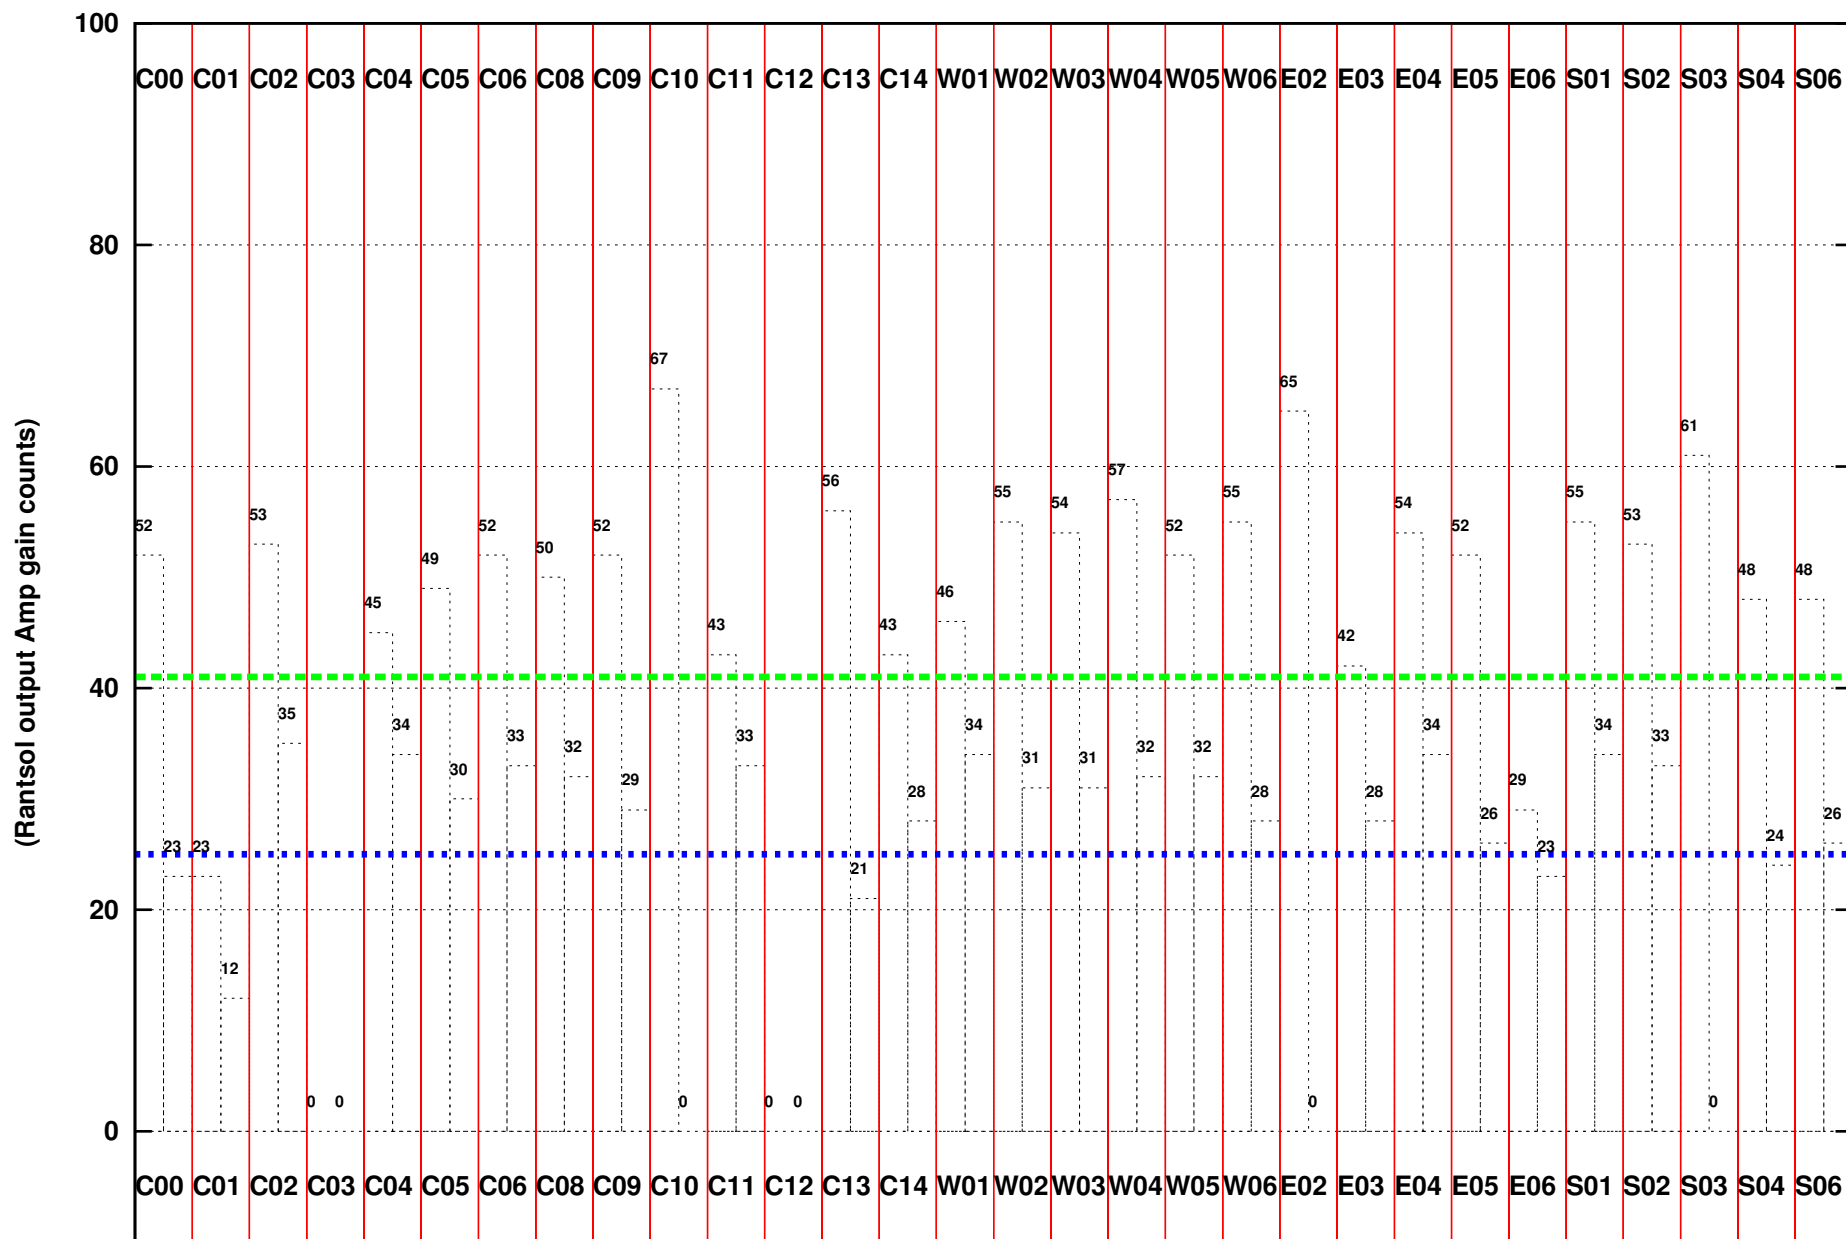

FRINGE STATUS (Rf:629.000,253.000 MHz., LO1:680.000,304.000 MHz., LO4/5:149.000,156.000 MHz.)

(File:/gsbifrddata/12jan/29_060_12jan2016.lta, scan:0, chan:80, Src:3C48, Date:12Jan2016 19:57:28)