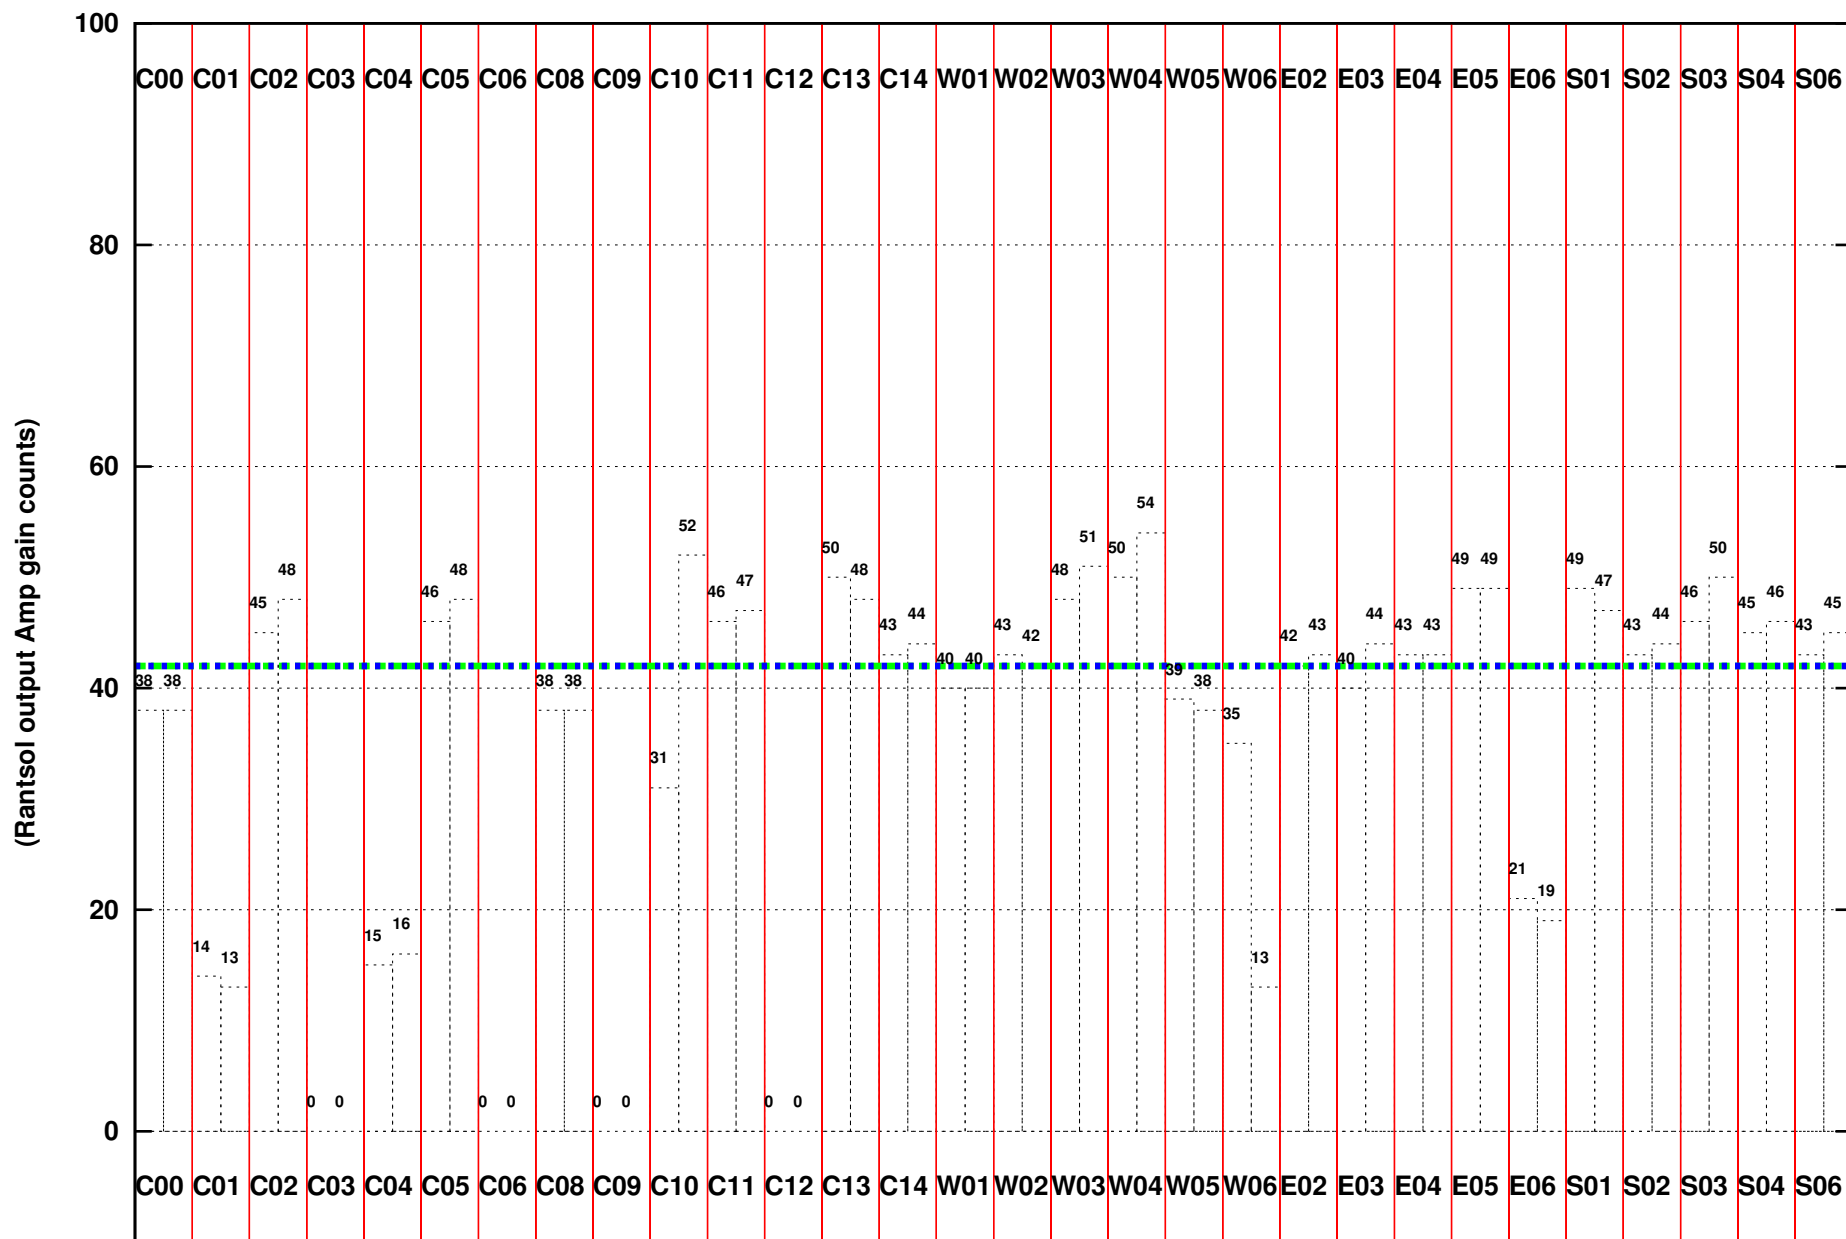

FRINGE STATUS (Rf:1406.000,1406.000 MHz., LO1:1345.000,1345.000 MHz., LO4/5:139.000,166.000 MHz.)

( File:/gsbifrddata/14jan/29\_075\_14jan2016.lta, scan:0, chan:80, Src:3C147, Date:14Jan2016 23:19:02)