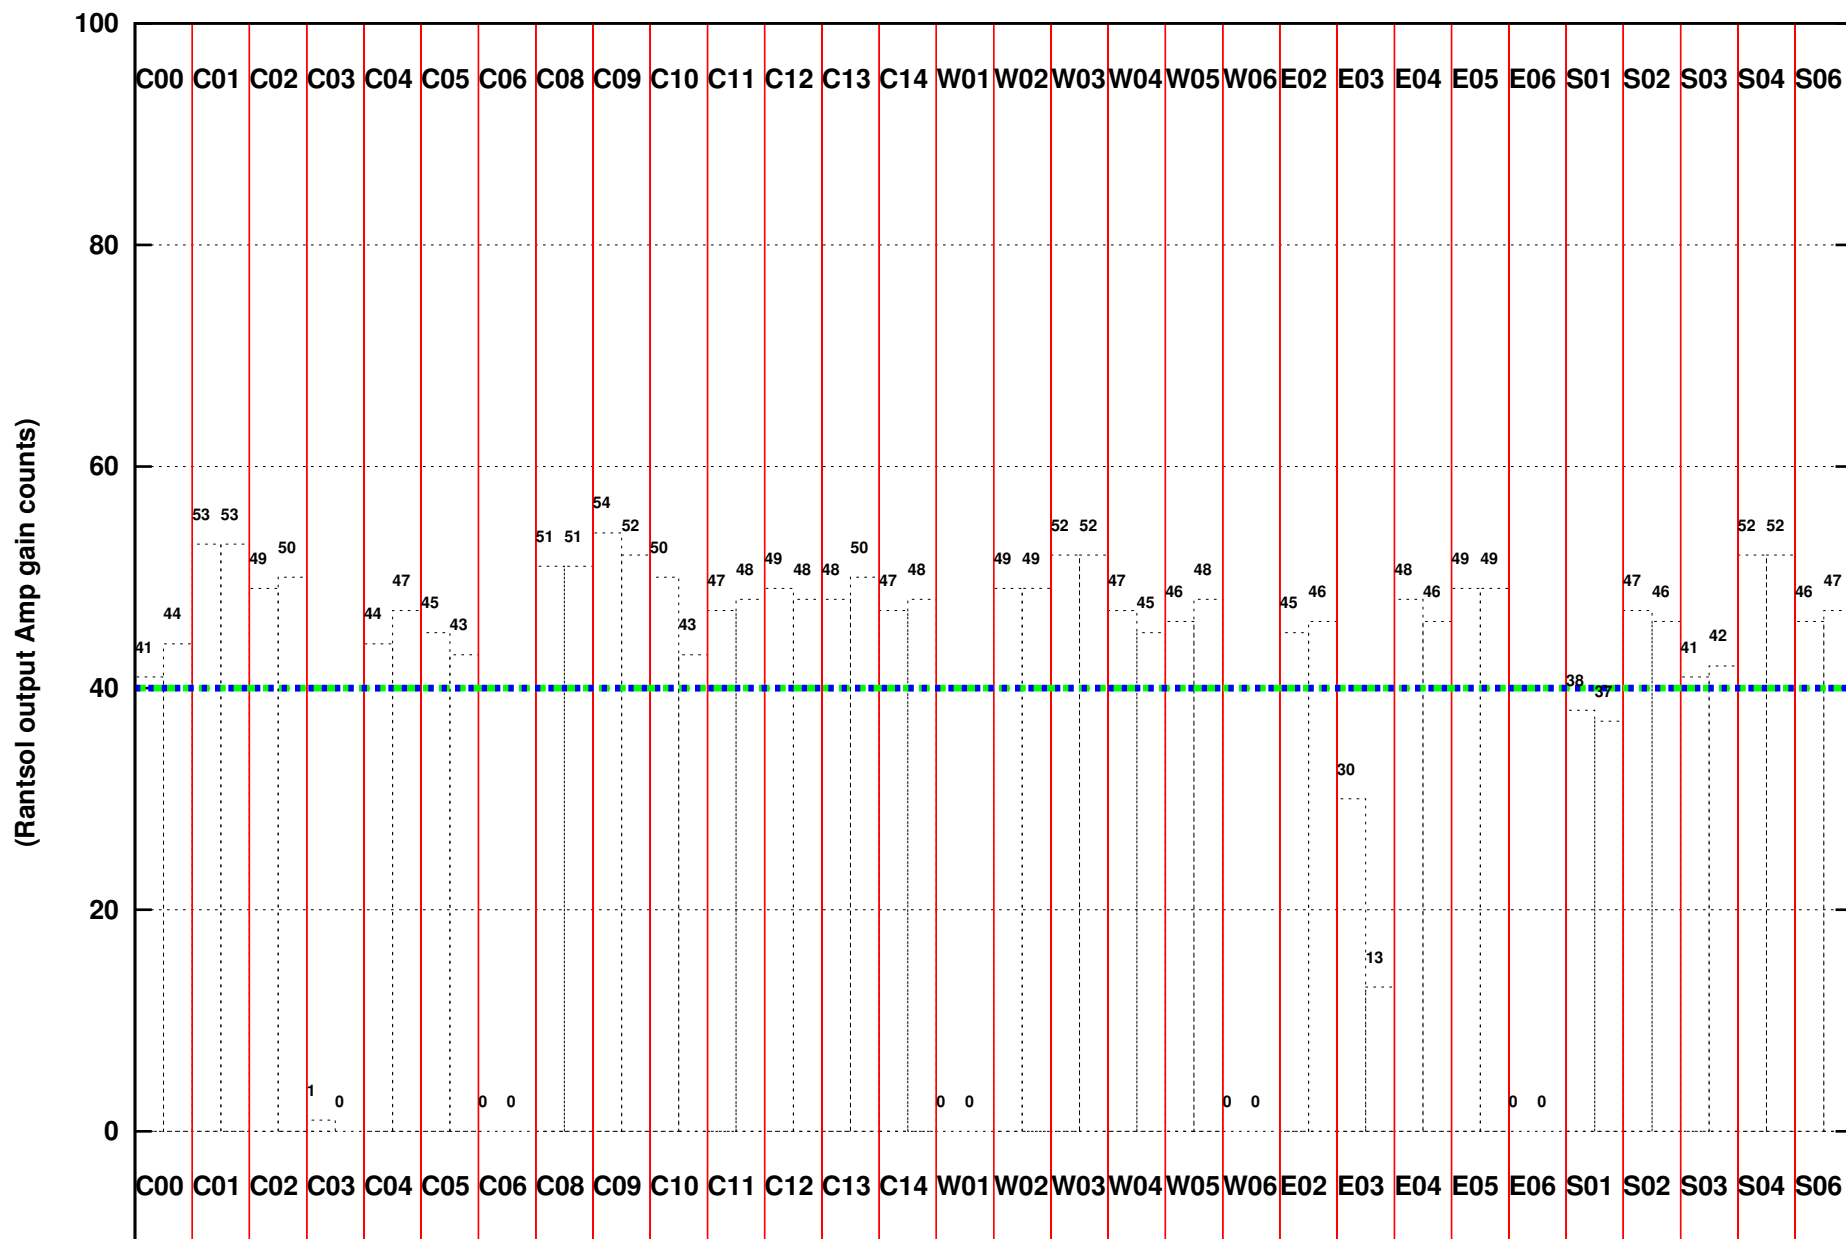

FRINGE STATUS (Rf:306.000,306.000 MHz., LO1:255.000,255.000 MHz., LO4/5:149.000,156.000 MHz.)

(File:/gsbifrddata/16jan/29_073_16jan2015.lta, scan:0, chan:80, Src:3C286, Date:16Jan2016 07:24:54)