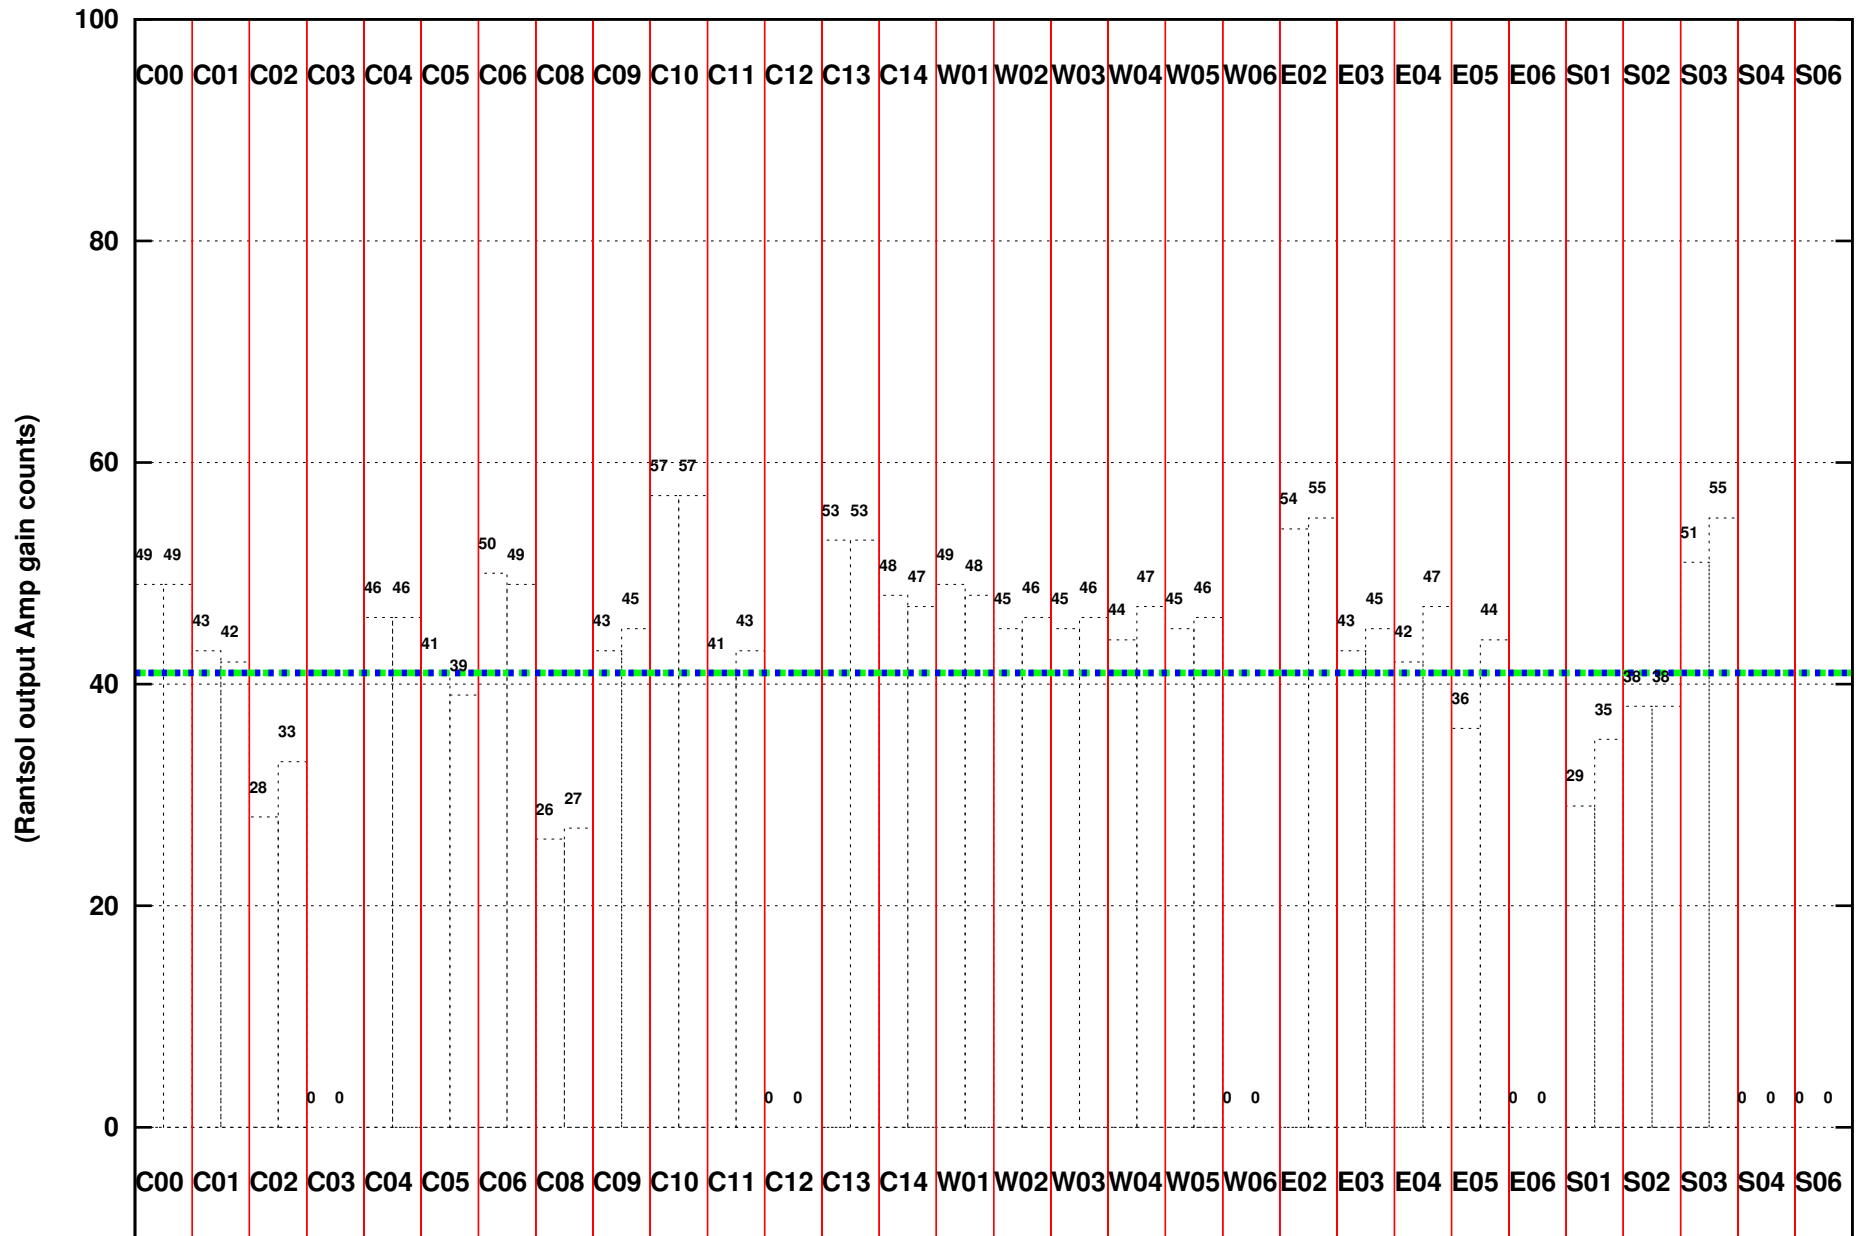

FRINGE STATUS (Rf:591.000,591.000 MHz., LO1:540.000,540.000 MHz., LO4/5:149.000,156.000 MHz.)

( File:/gsbifrddata/16jan/29\_004\_16jan2015\_8s.lta, scan:0, chan:80, Src:3C48, Date:16Jan2016 14:59:40)