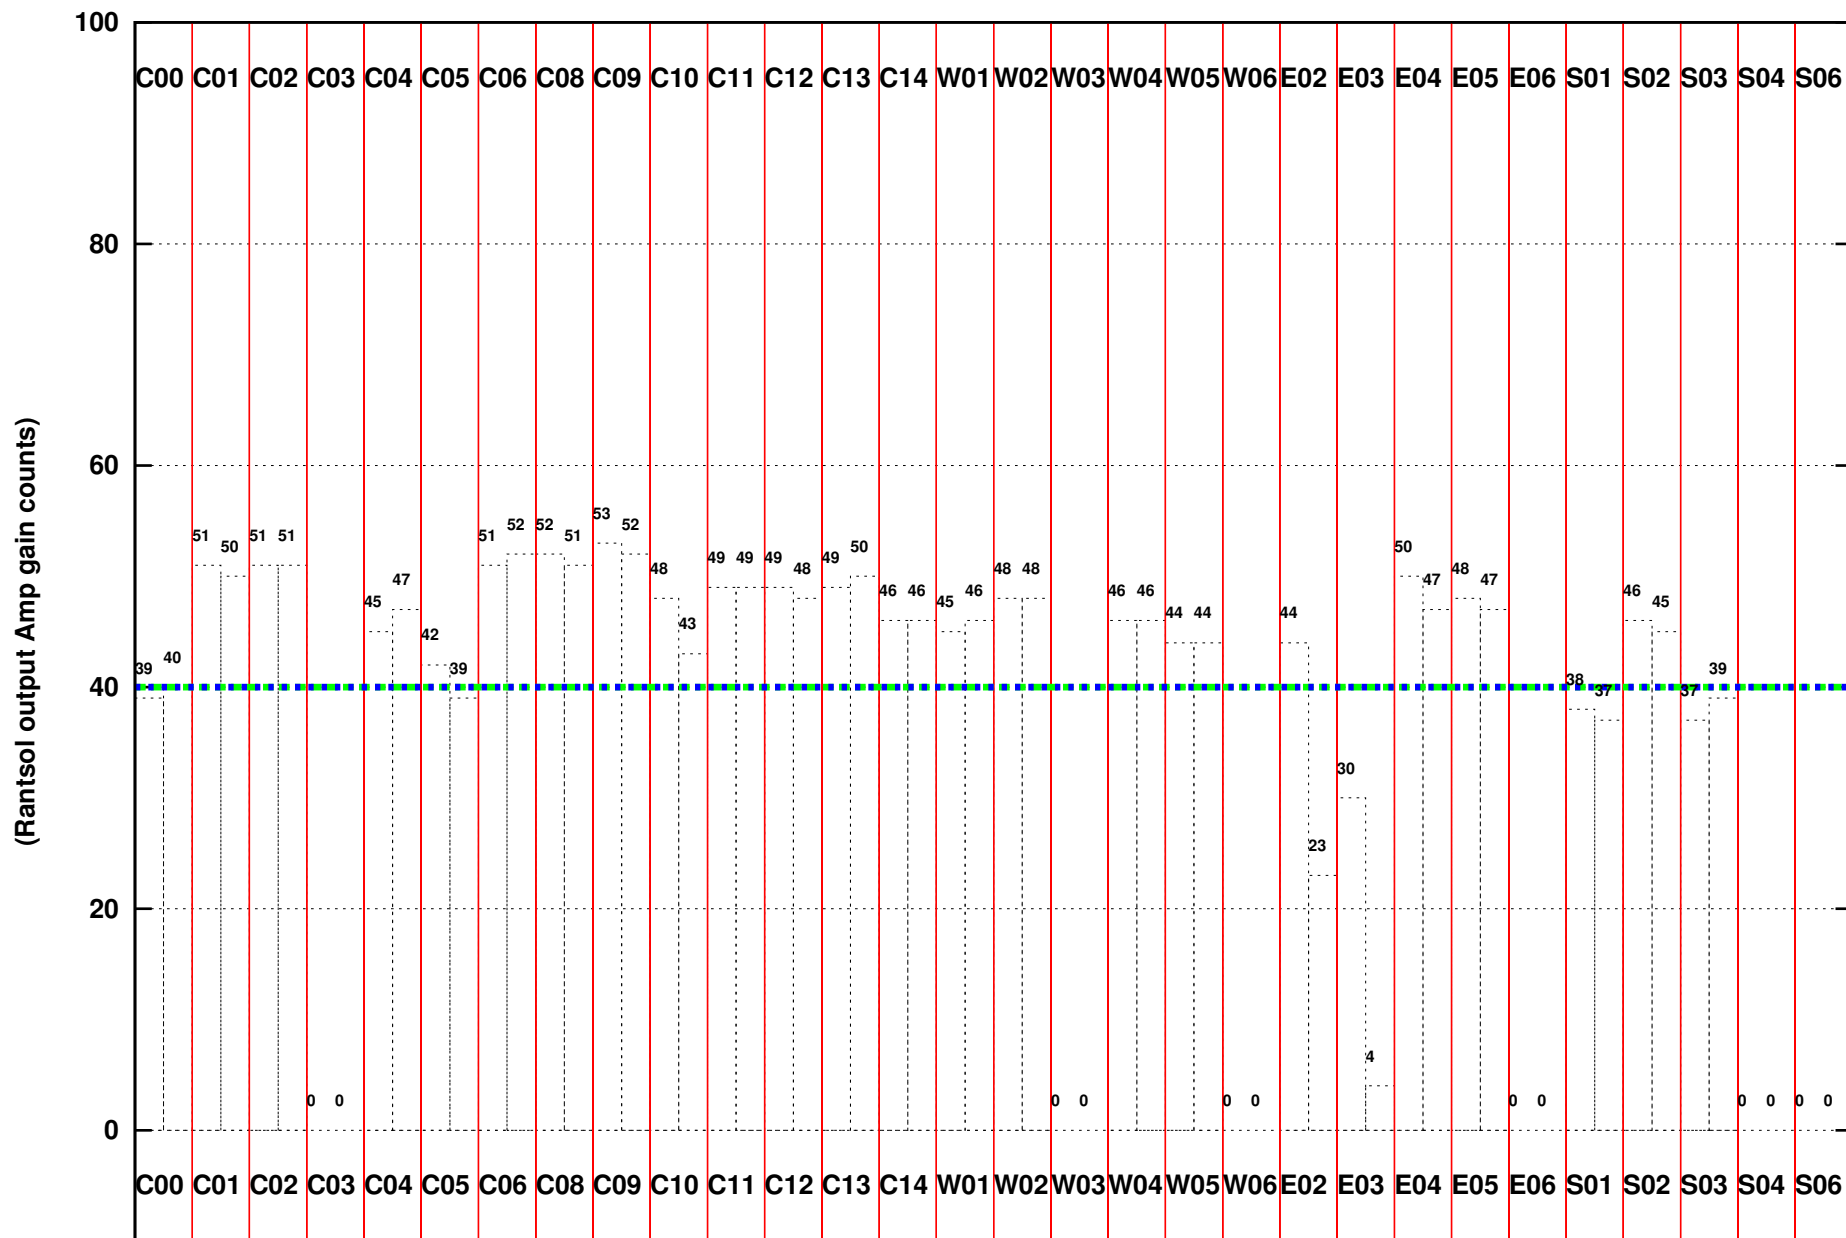

FRINGE STATUS (Rf:306.000,306.000 MHz., LO1:255.000,255.000 MHz., LO4/5:149.000,156.000 MHz.)

( File:/gsbifrddata/17jan/29\_073\_16jan2015.lta, scan:0, chan:80, Src:3C286, Date:17Jan2016 07:11:36)