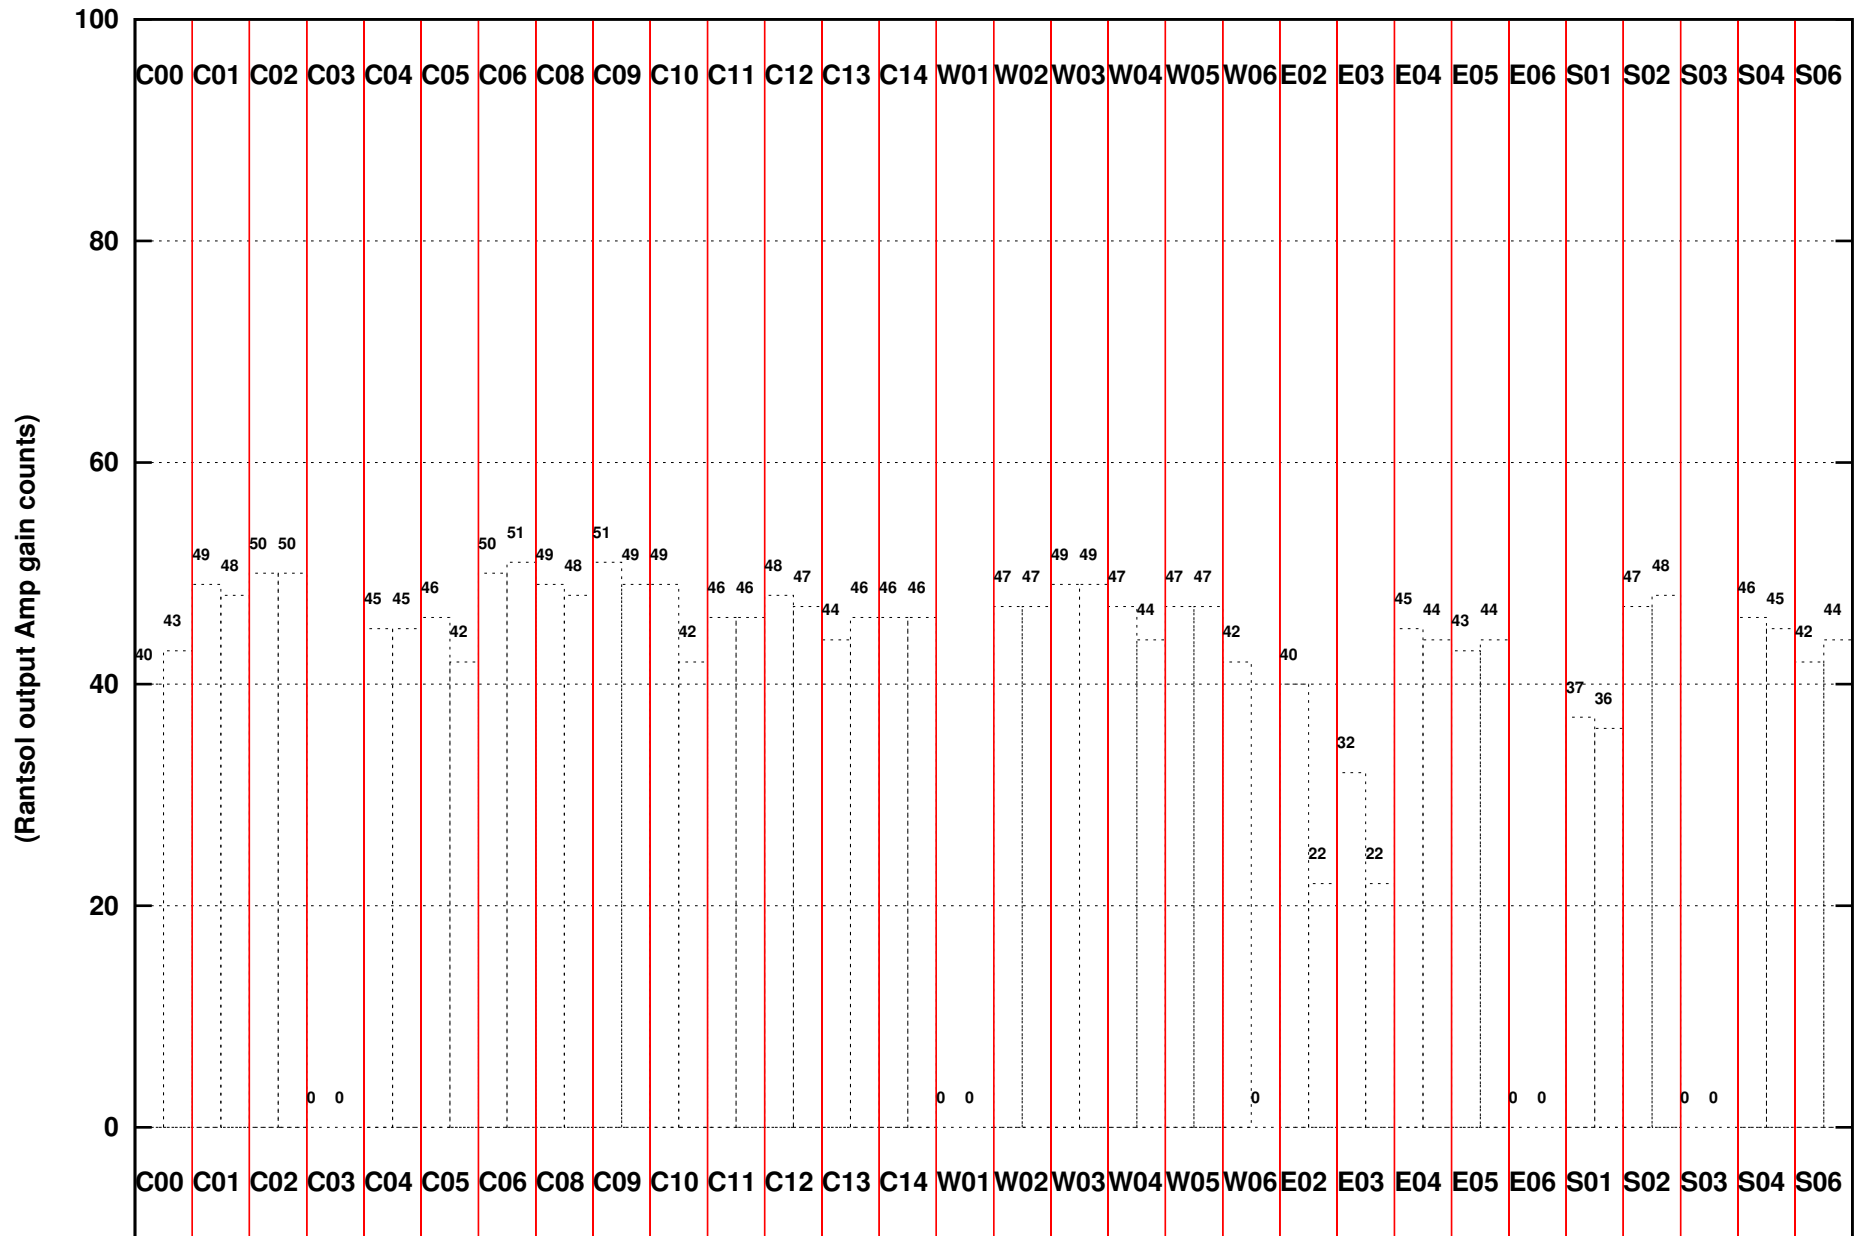

FRINGE STATUS (Rf:306.000,306.000 MHz., LO1:255.000,255.000 MHz., LO4/5:149.000,156.000 MHz.)

(File:/gsbifrddata/22jan/ddtuga10_22jan2016.lta, scan:0, chan:80, Src:1311-222, Date:22Jan2016 08:35:38)