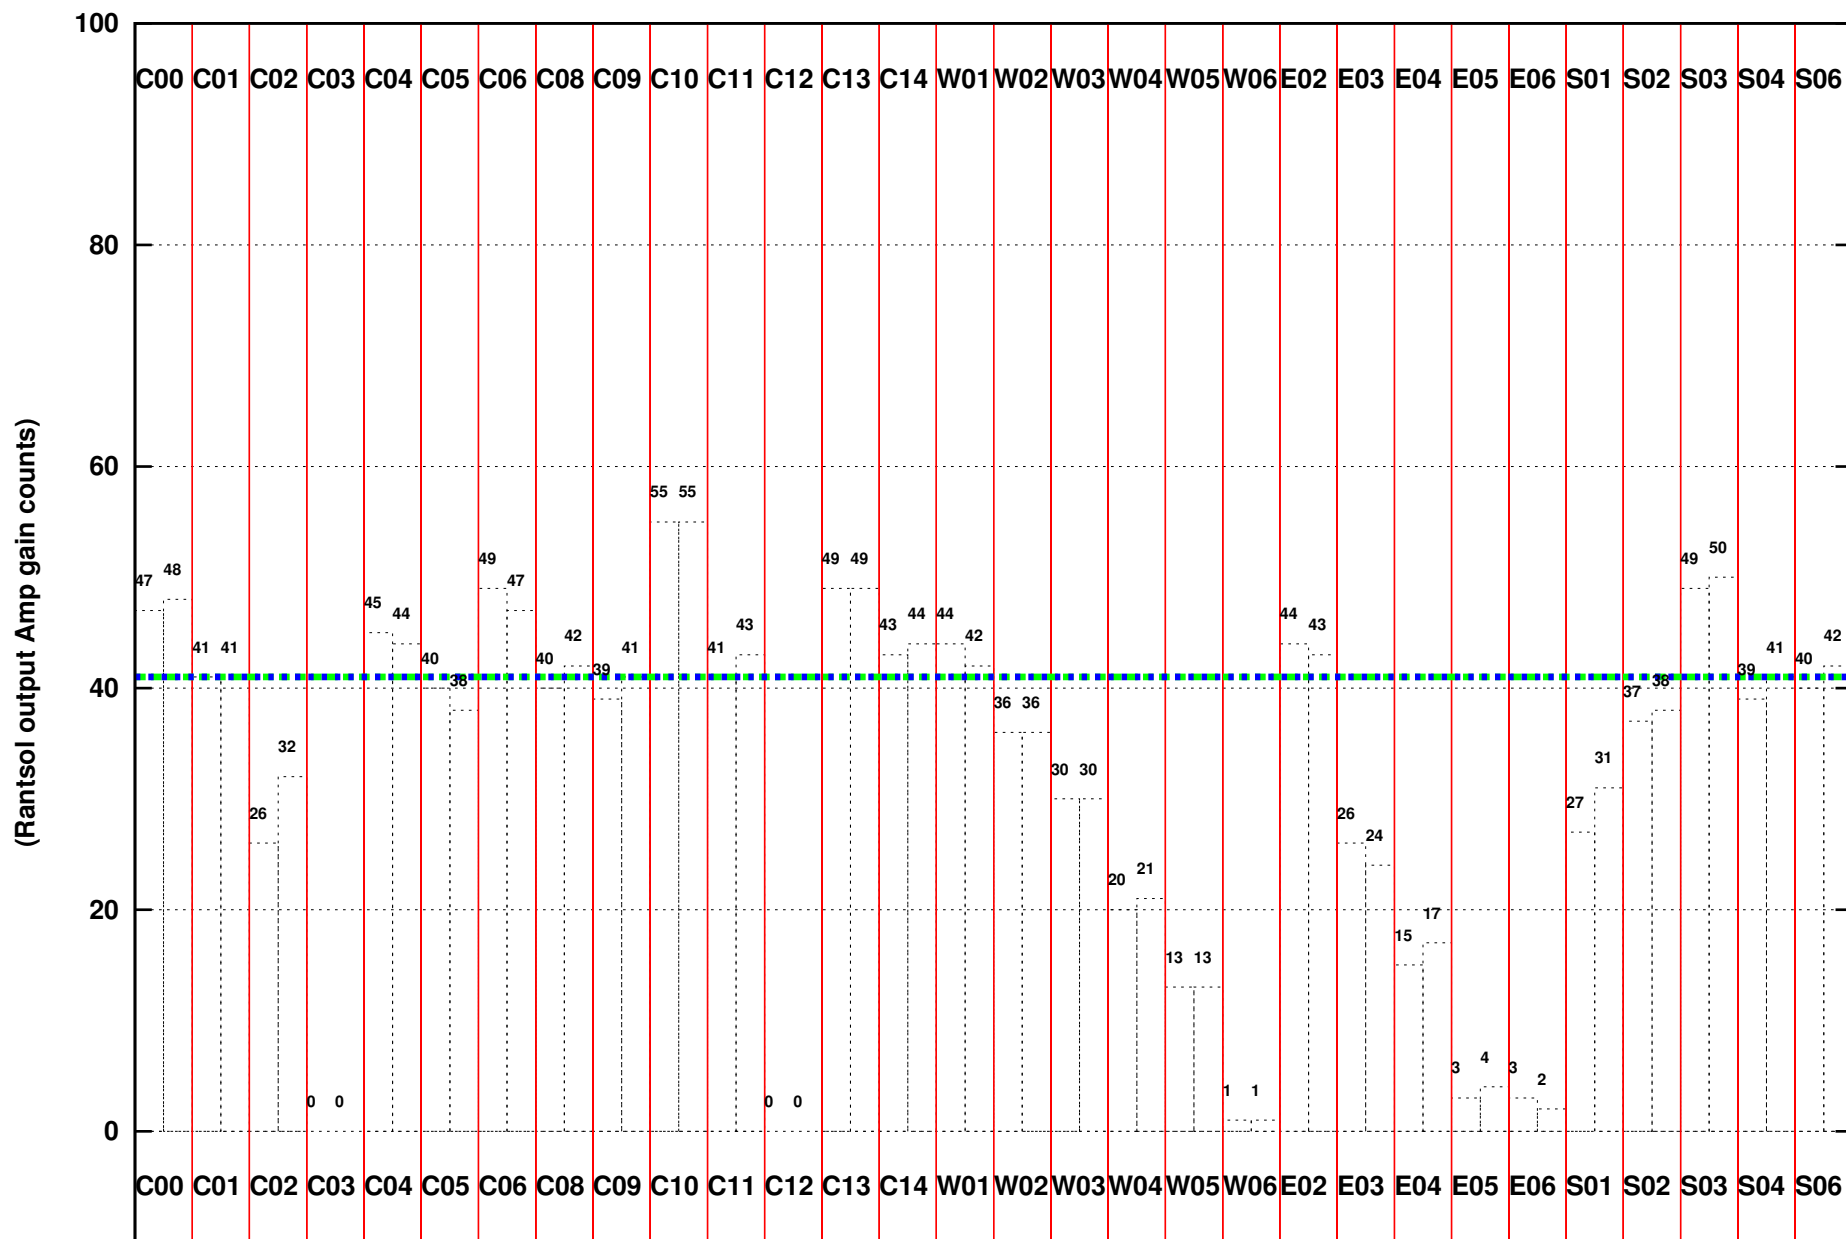

FRINGE STATUS (Rf:591.000,591.000 MHz., LO1:540.000,540.000 MHz., LO4/5:149.000,156.000 MHz.)

( File:/gsbifrddata/25jan/29\_034\_25jan2016.lta, scan:0, chan:80, Src:3C48, Date:25Jan2016 18:04:11)