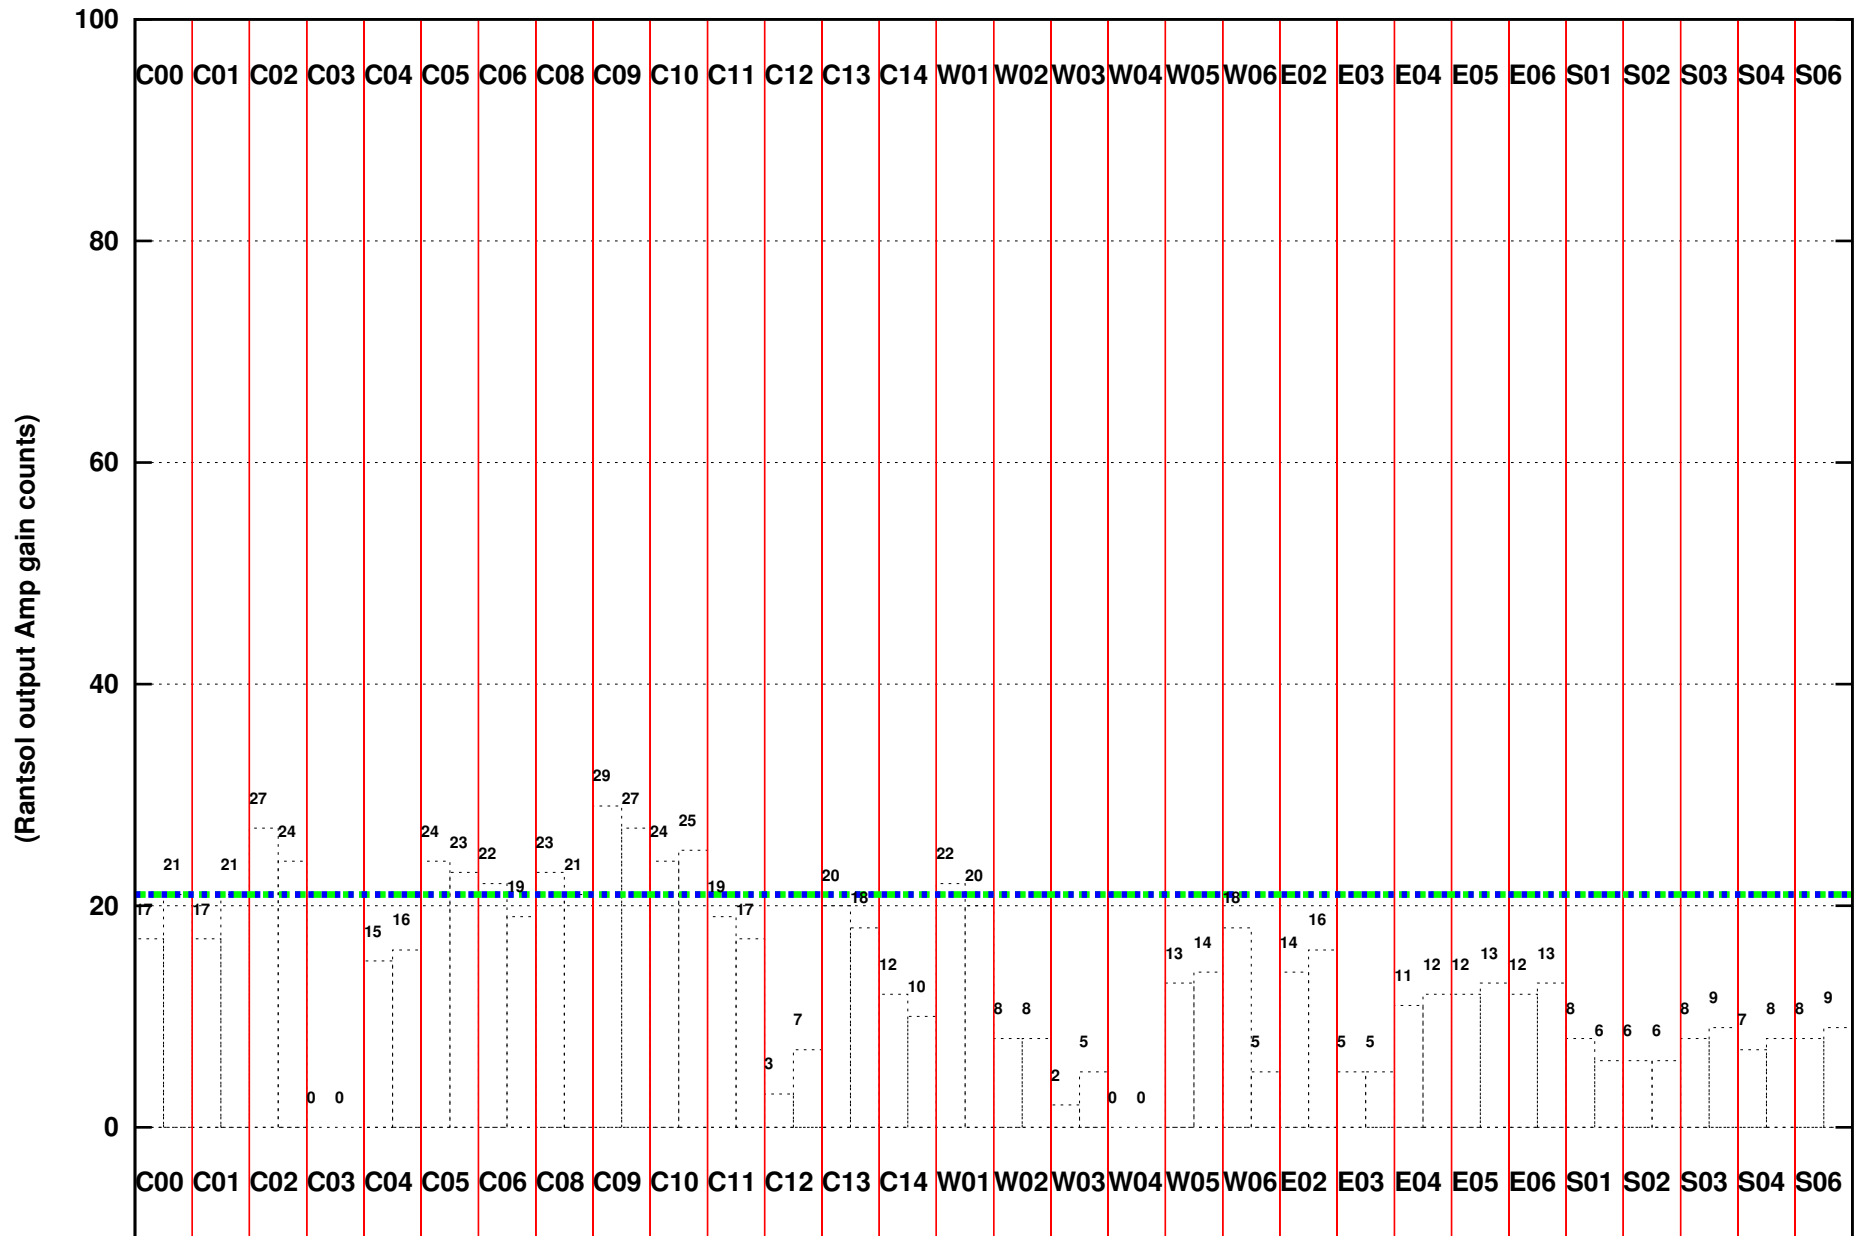

FRINGE STATUS (Rf:156.000,156.000 MHz., LO1:218.000,218.000 MHz., LO4/5:138.000,167.000 MHz.)

( File:/gsbifrddata/29jan/29\_028\_29jan2016.lta, scan:0, chan:80, Src:3C286, Date:29Jan2016 01:06:12)