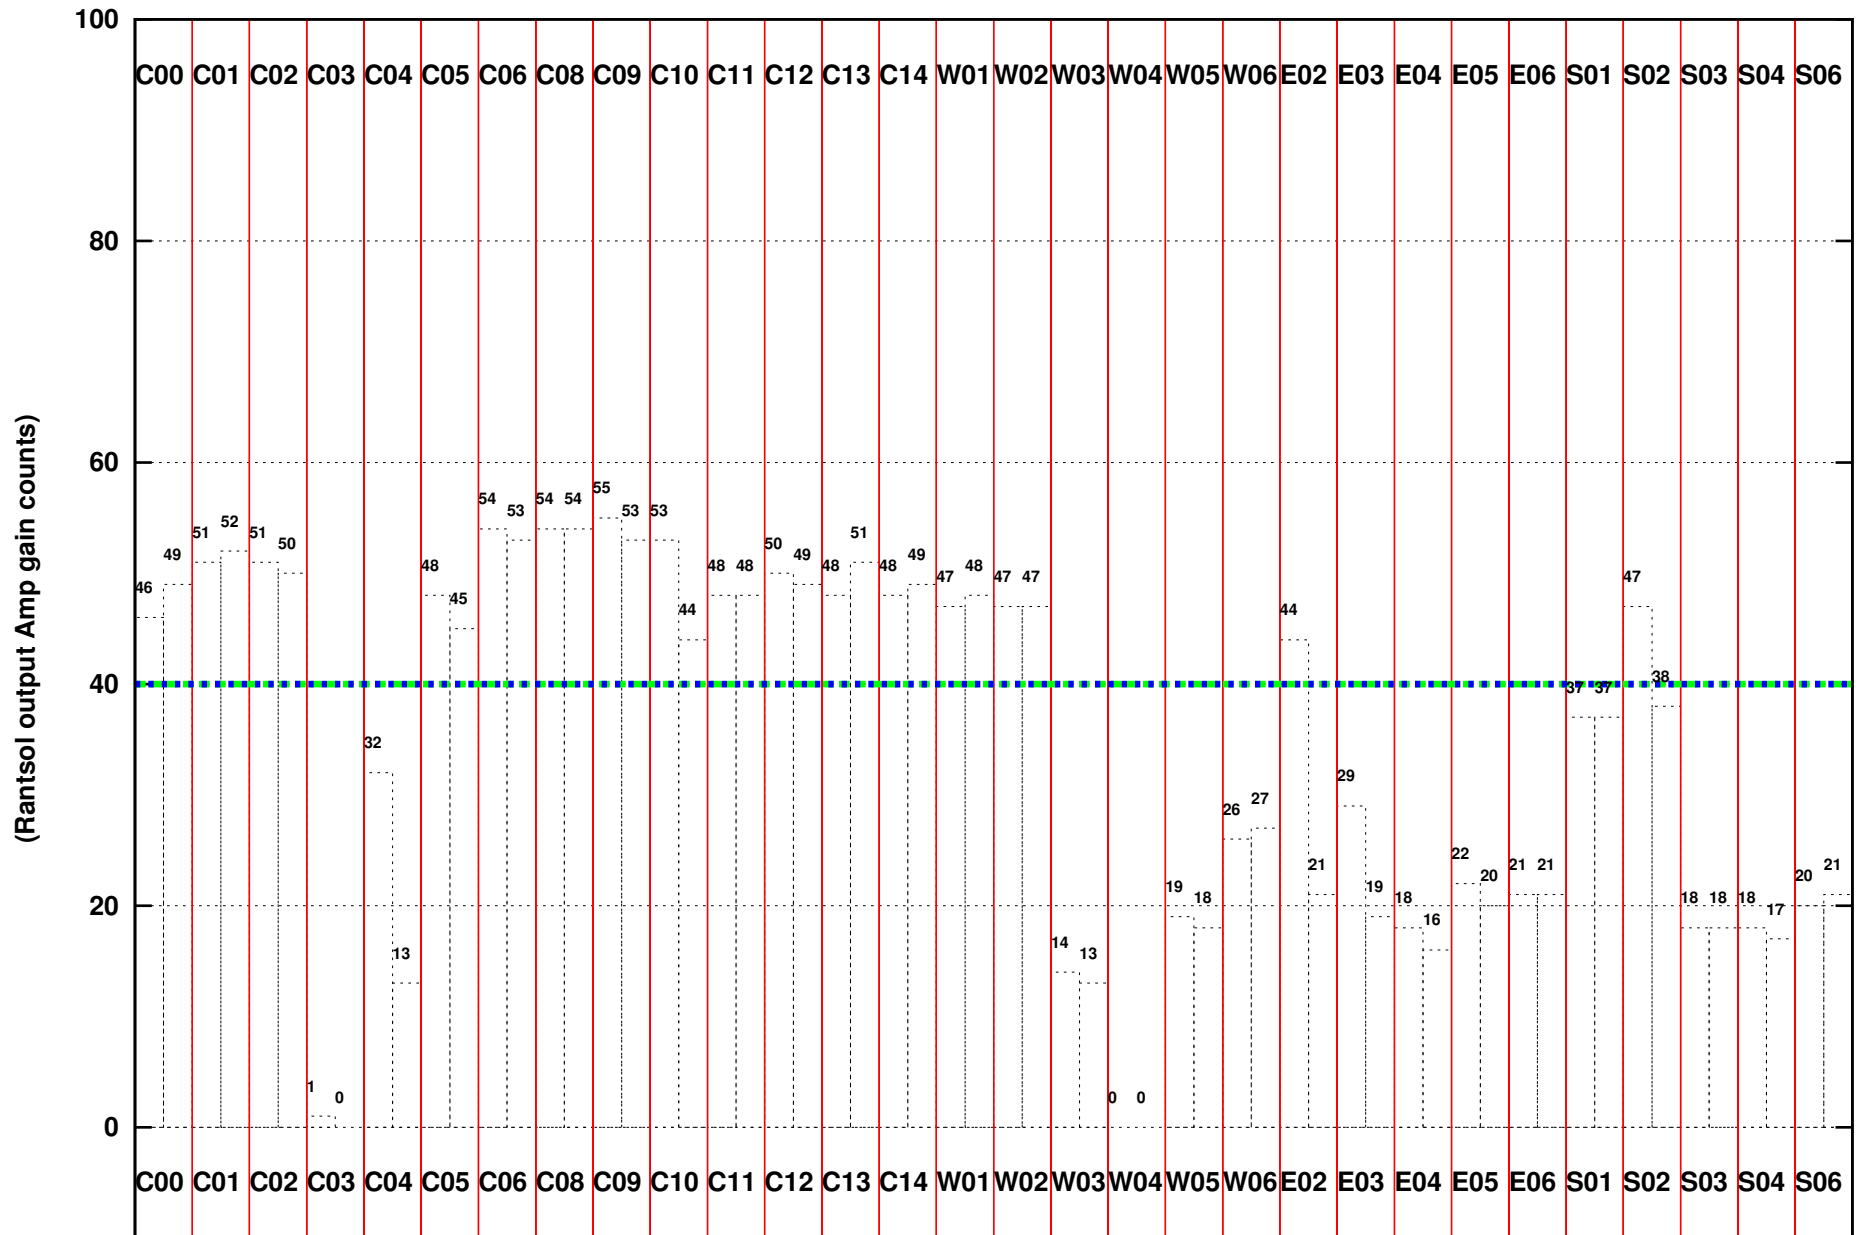

FRINGE STATUS (Rf:306.000,306.000 MHz., LO1:255.000,255.000 MHz., LO4/5:149.000,156.000 MHz.)

(File:/gsbifdata1/30jan/29_028_30jan2016.lta, scan:0, chan:80, Src:3C286, Date:30Jan2016 01:14:16)