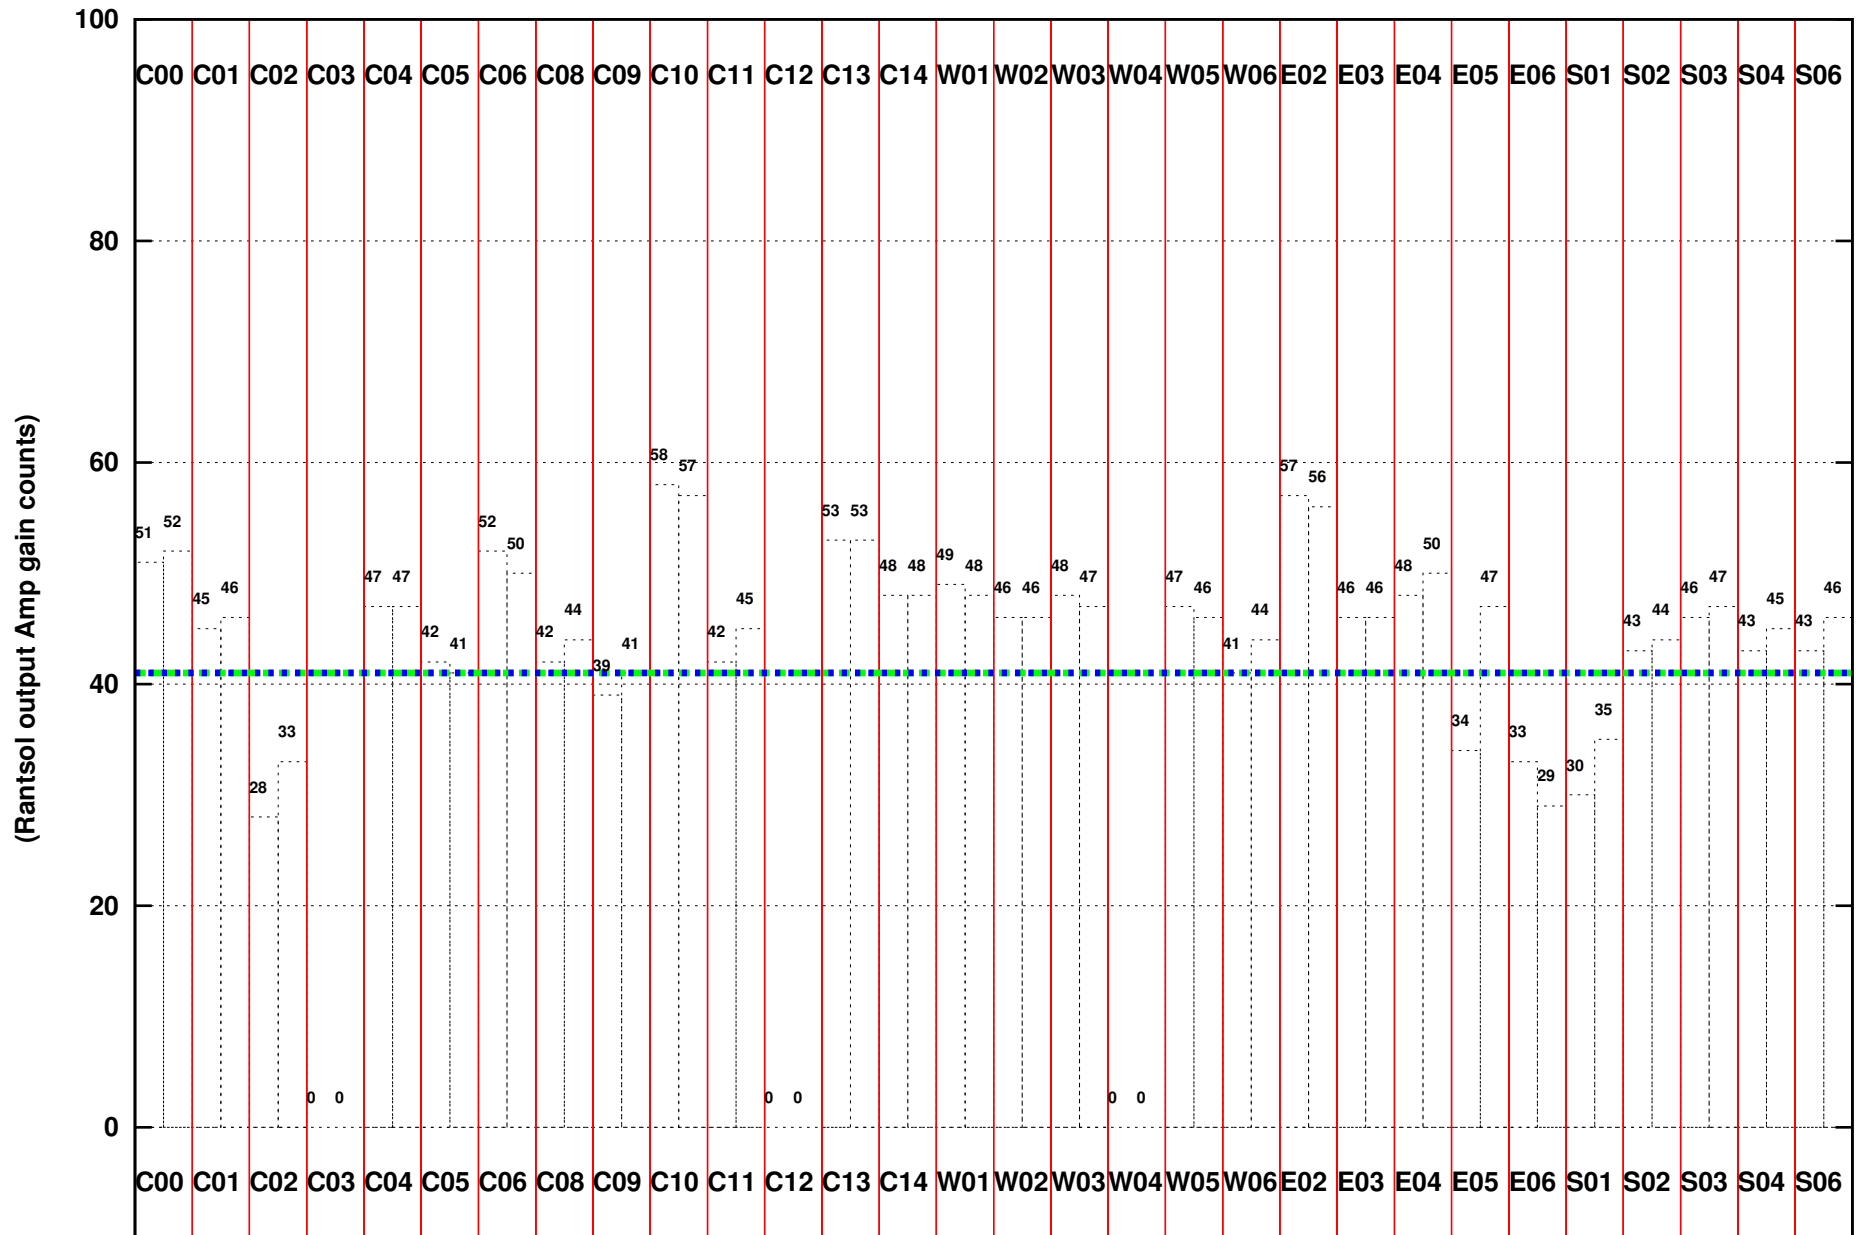

FRINGE STATUS (Rf:591.000,591.000 MHz., LO1:540.000,540.000 MHz., LO4/5:149.000,156.000 MHz.)

(File:/gsbifrddata/30jan/29_034_30jan2016_8s.lta, scan:0, chan:80, Src:3C48, Date:30Jan2016 16:12:45)