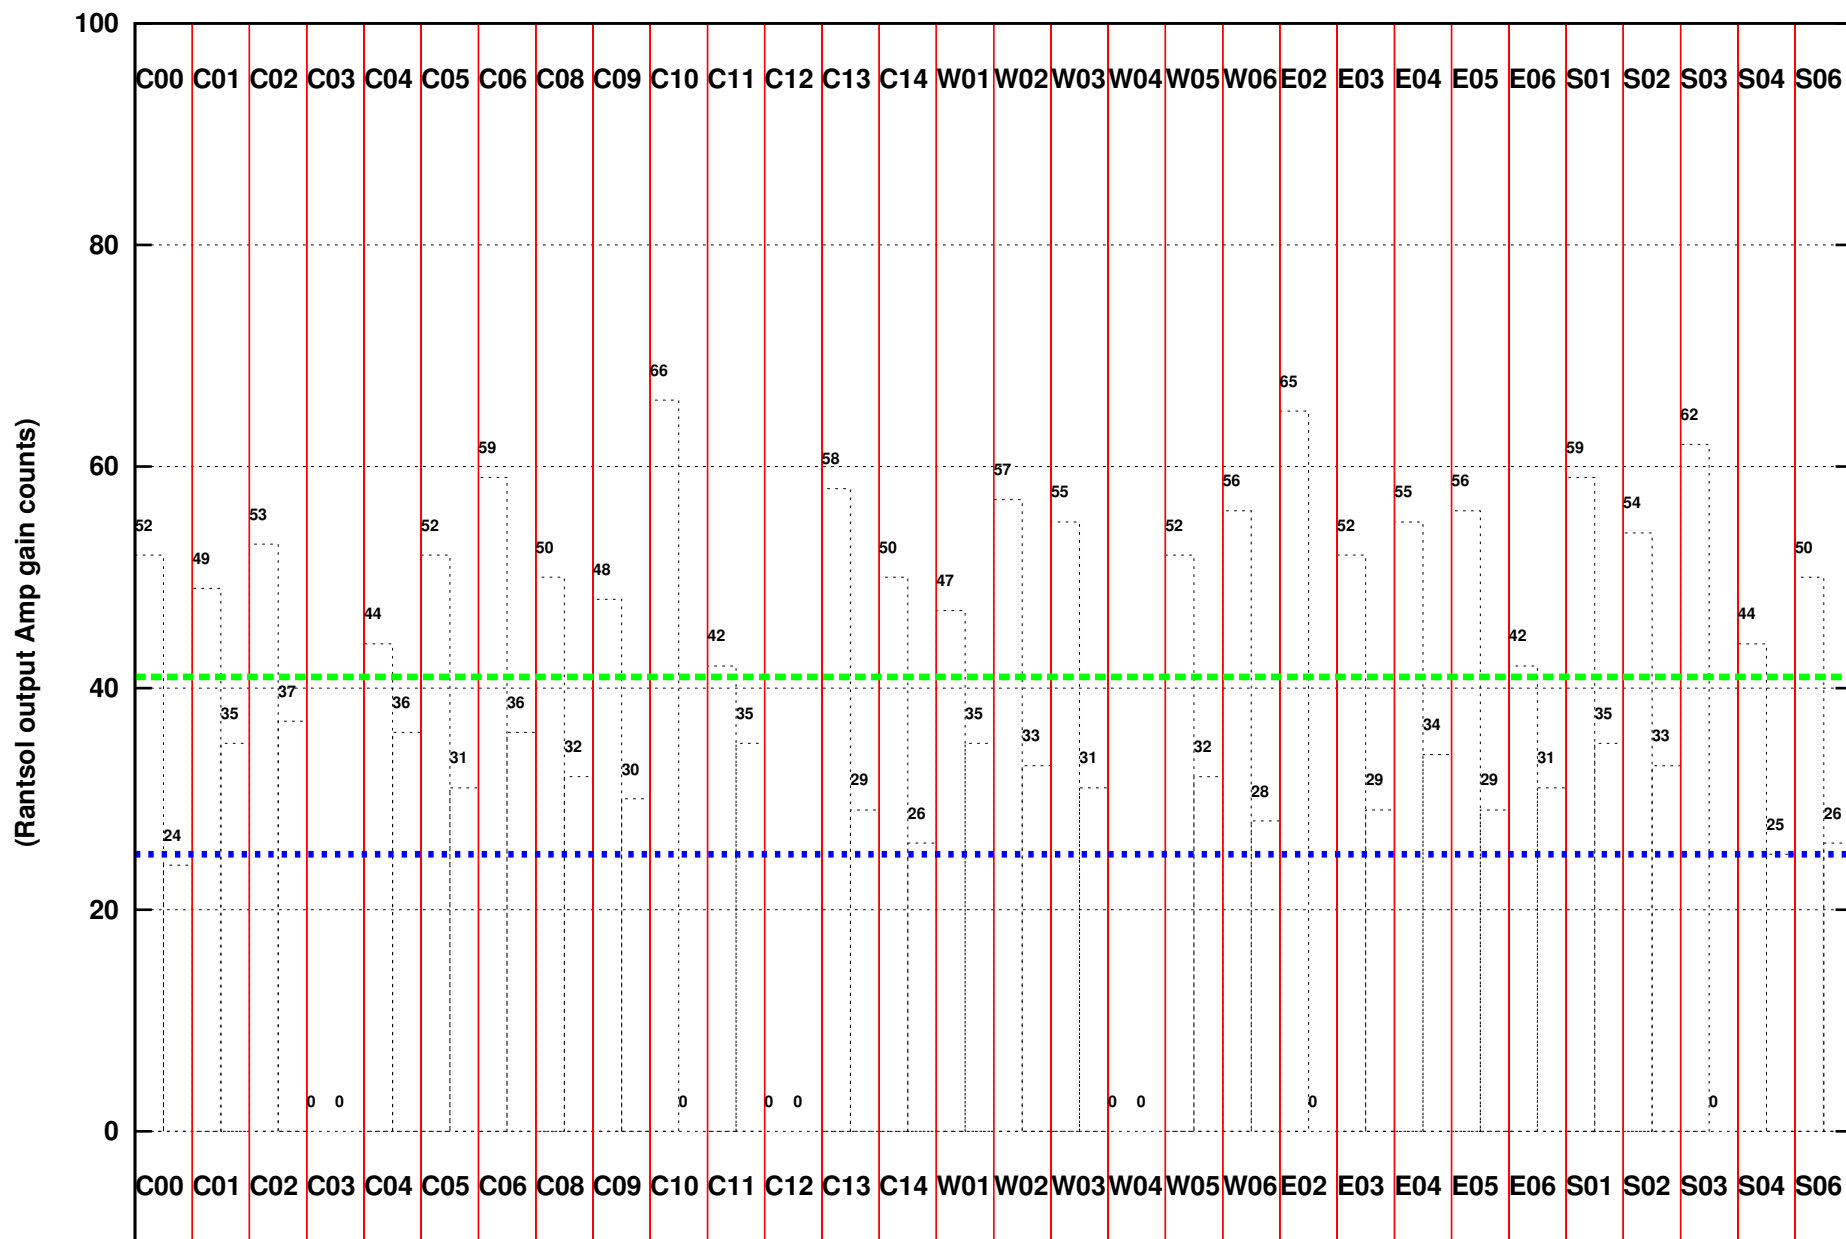

FRINGE STATUS (Rf:629.000,253.000 MHz., LO1:680.000,304.000 MHz., LO4/5:149.000,156.000 MHz.)

(File:/gsbifrddata/30jan/29_060_30jan2016_8s.lta, scan:0, chan:80, Src:3C48, Date:30Jan2016 20:20:36)