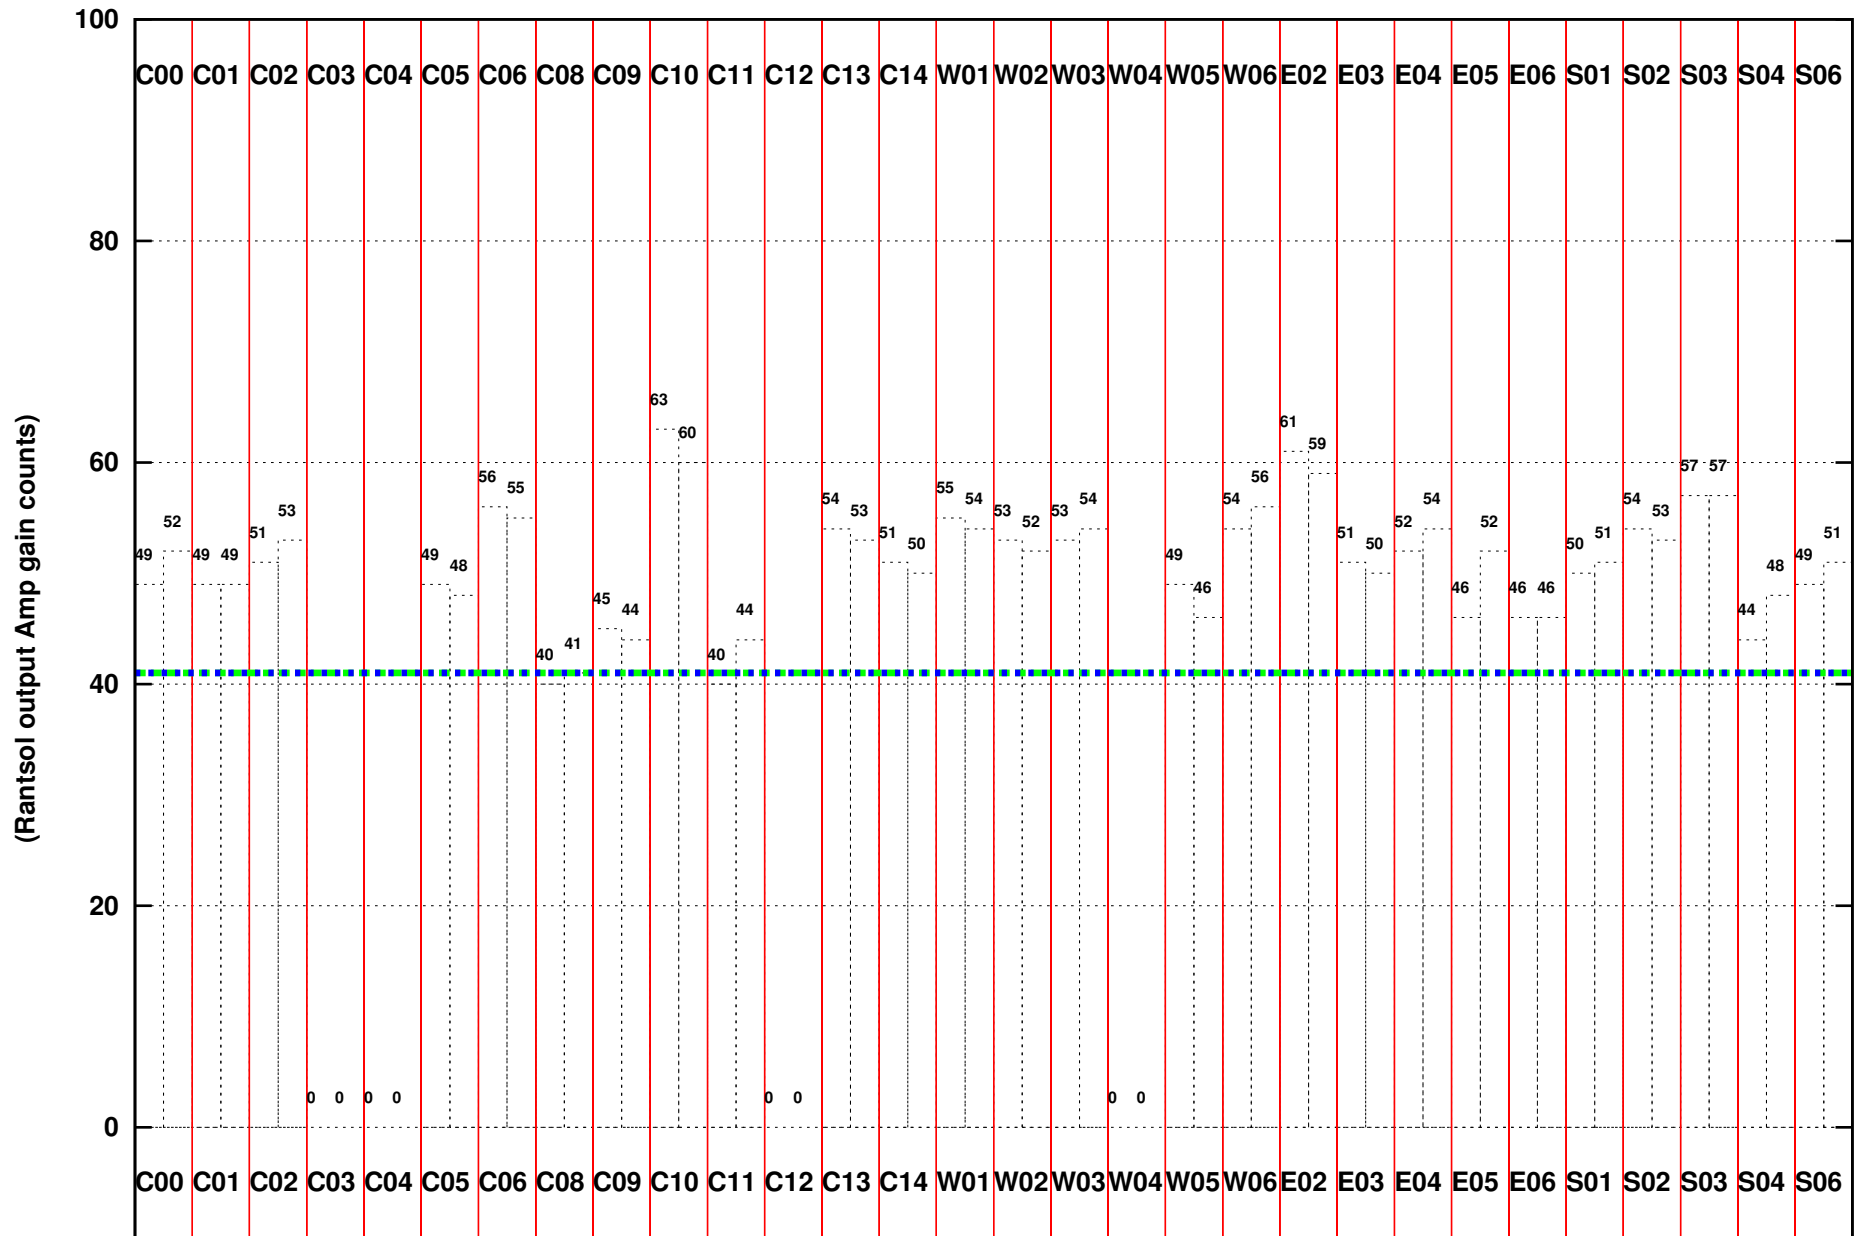

FRINGE STATUS (Rf:616.000,616.000 MHz., LO1:565.000,565.000 MHz., LO4/5:149.000,156.000 MHz.)

(File:/gsbifrddata/31jan/29_034_31jan2016.lta, scan:0, chan:80, Src:3C48, Date:31Jan2016 16:13:07)