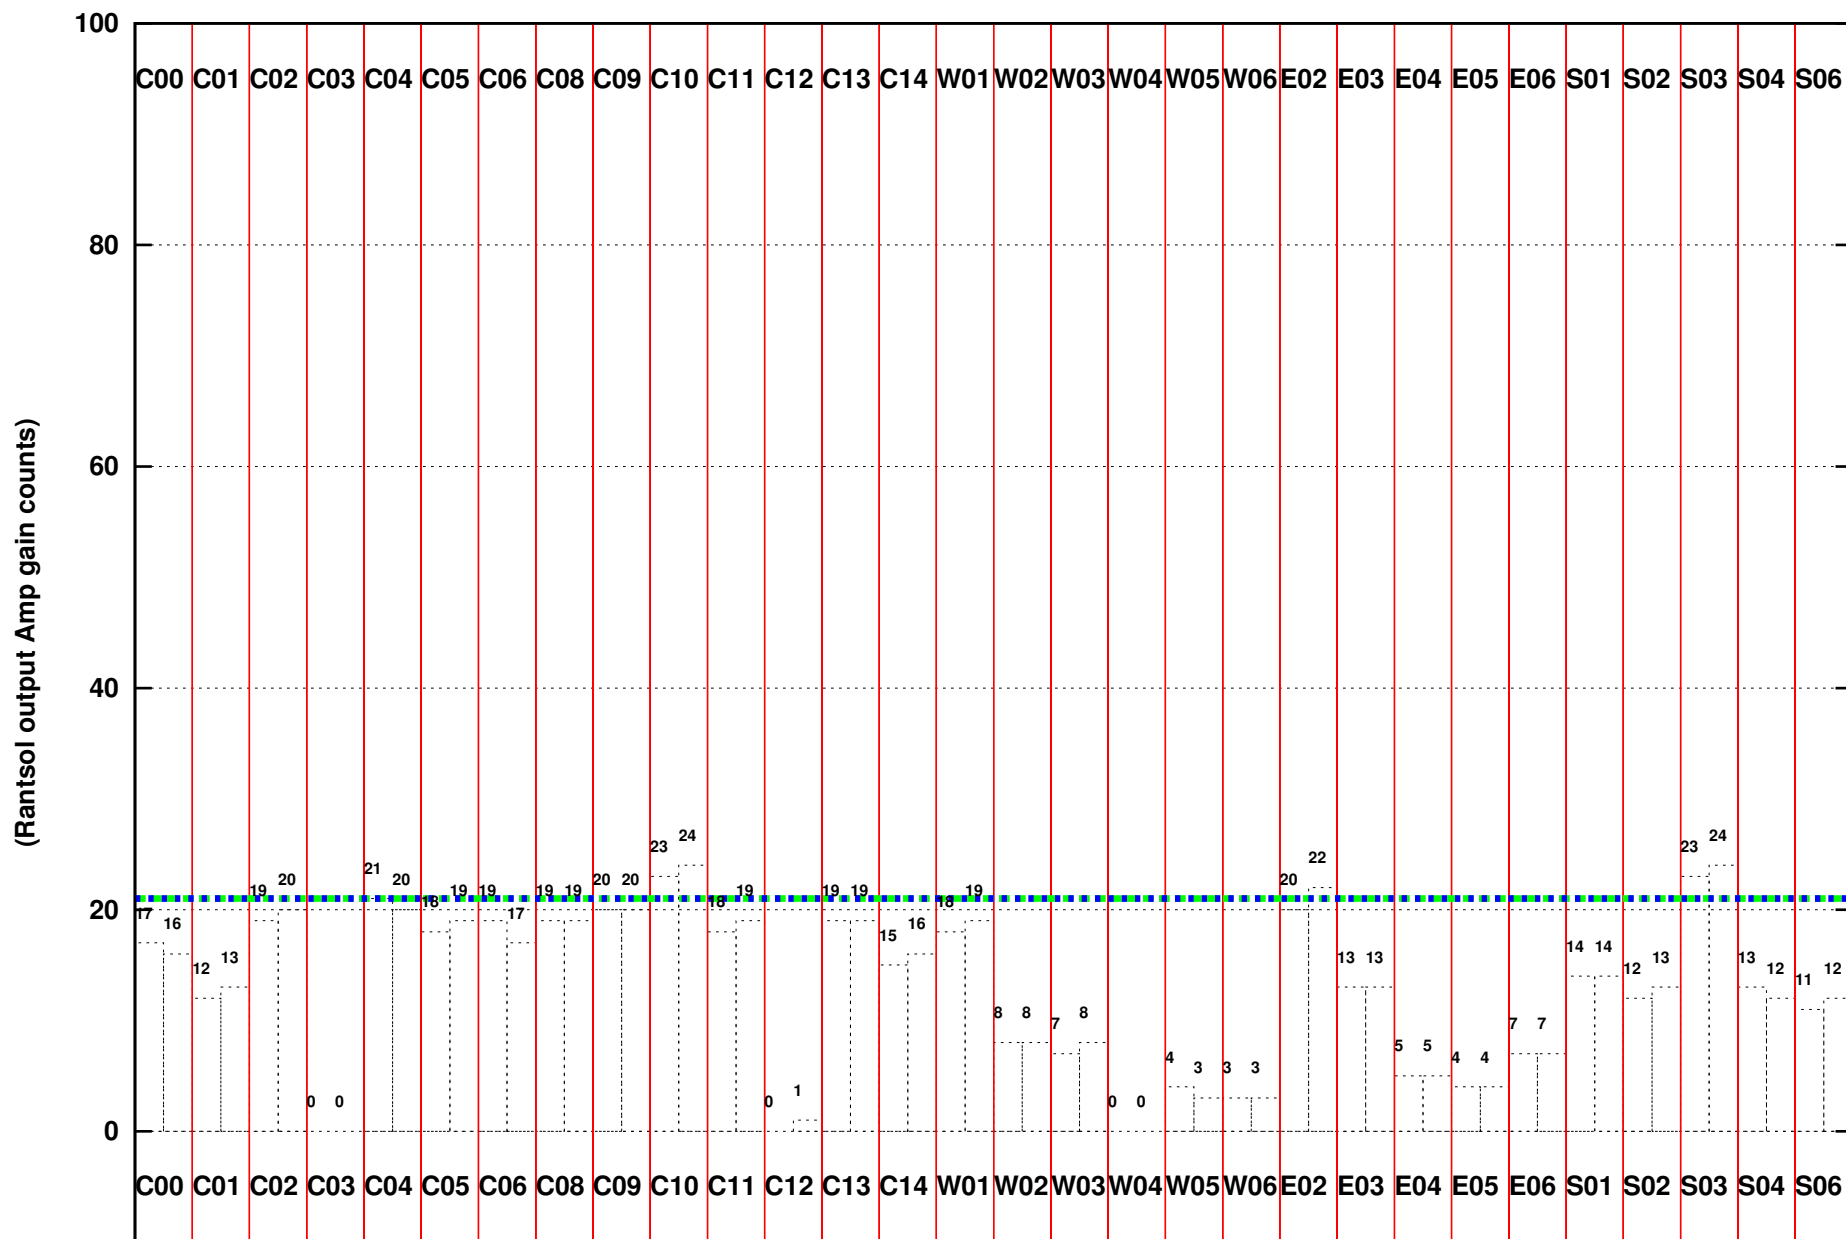

FRINGE STATUS (Rf:156.000,156.000 MHz., LO1:218.000,218.000 MHz., LO4/5:138.000,167.000 MHz.)

(File:/gsbifrddata/31jan/29_019_31jan2016.lta, scan:0, chan:80, Src:3C147, Date:31Jan2016 22:31:34)