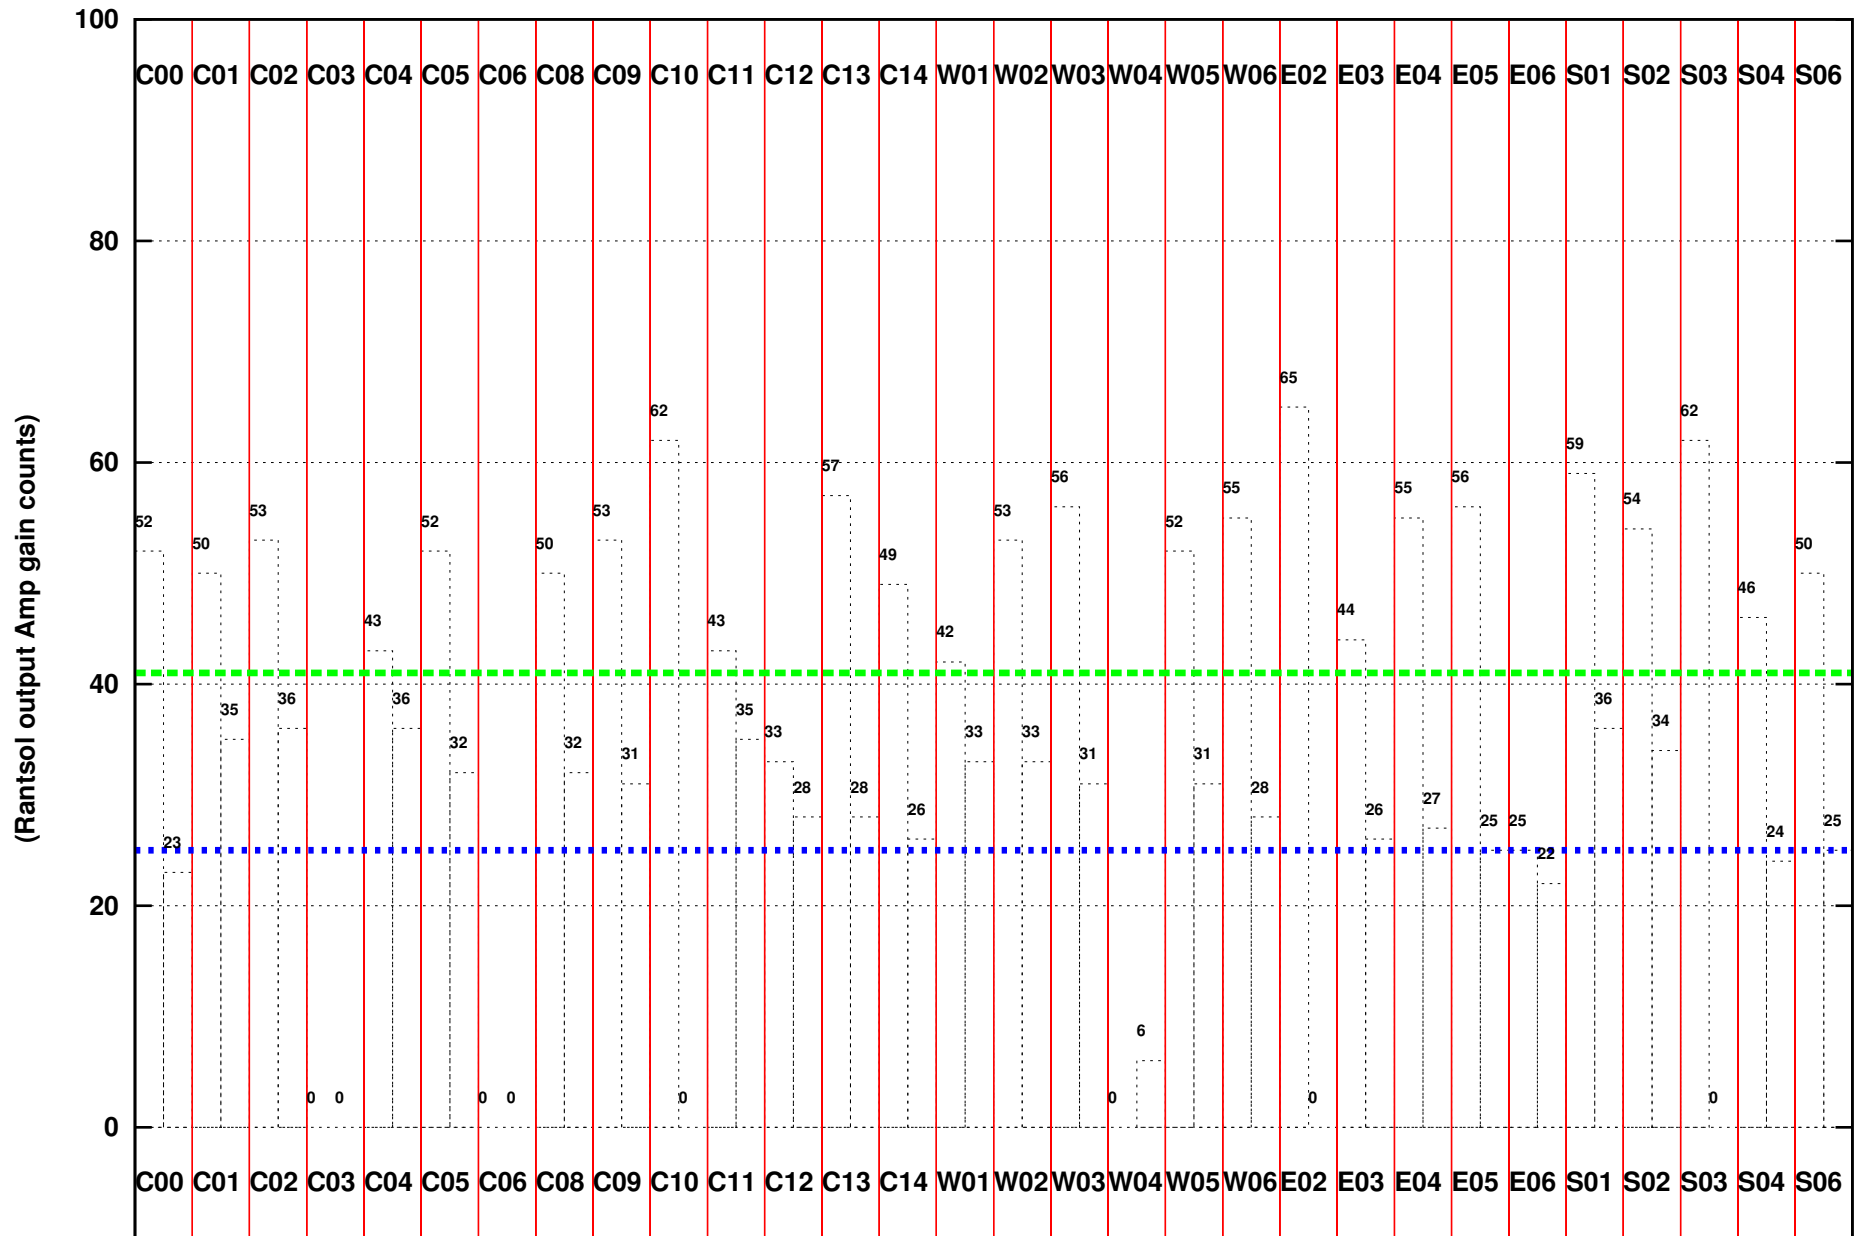

FRINGE STATUS (Rf:629.000,253.000 MHz., LO1:680.000,304.000 MHz., LO4/5:149.000,156.000 MHz.)

(File:/gsbifrddata/01feb/29_060_01feb2016_8s.lta, scan:0, chan:80, Src:3C48, Date:01Feb2016 20:19:02)