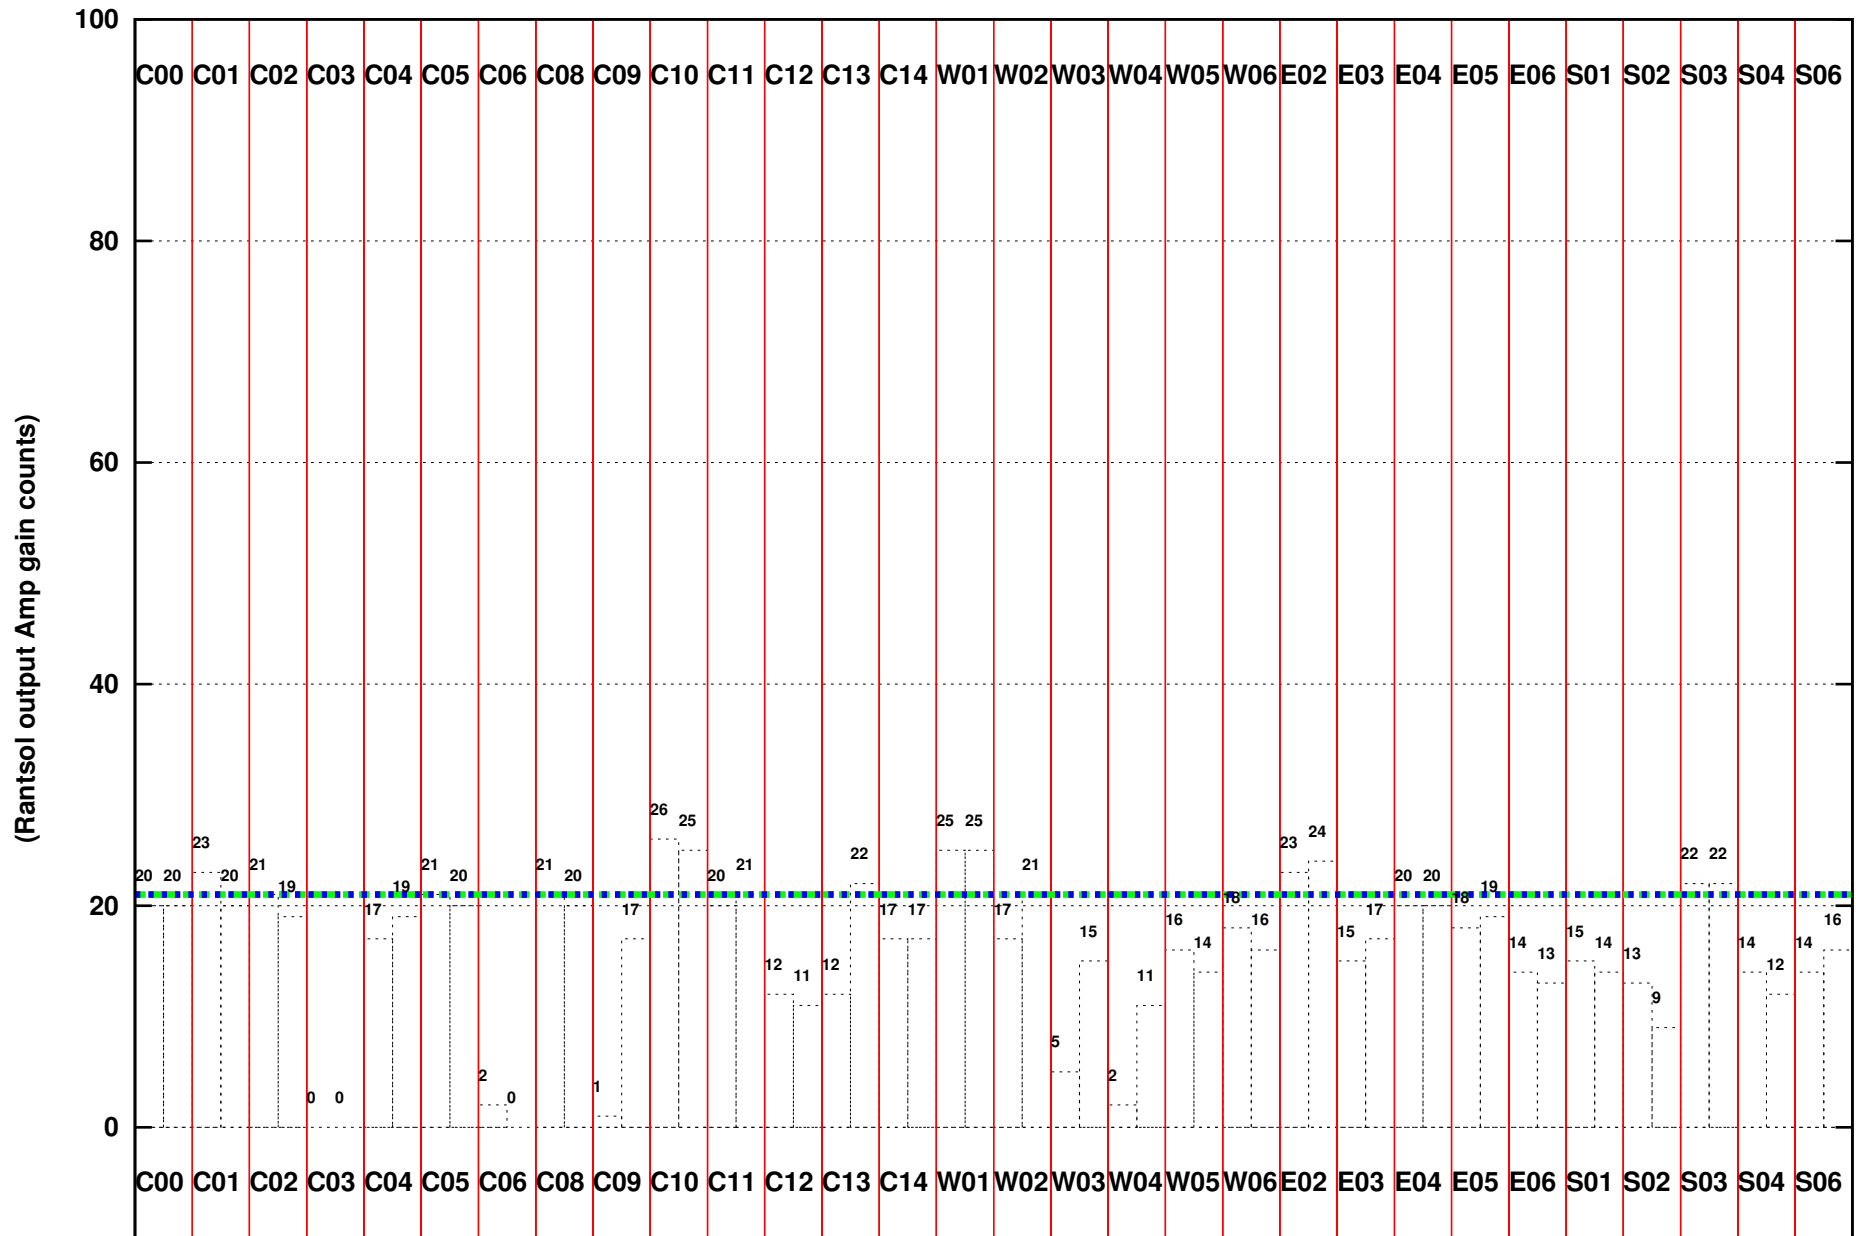

FRINGE STATUS (Rf:156.000,156.000 MHz., LO1:218.000,218.000 MHz., LO4/5:138.000,167.000 MHz.)

(File:/gsbifrddata/01feb/29_042_01feb2016.lta, scan:0, chan:80, Src:3C147, Date:01Feb2016 23:05:21)