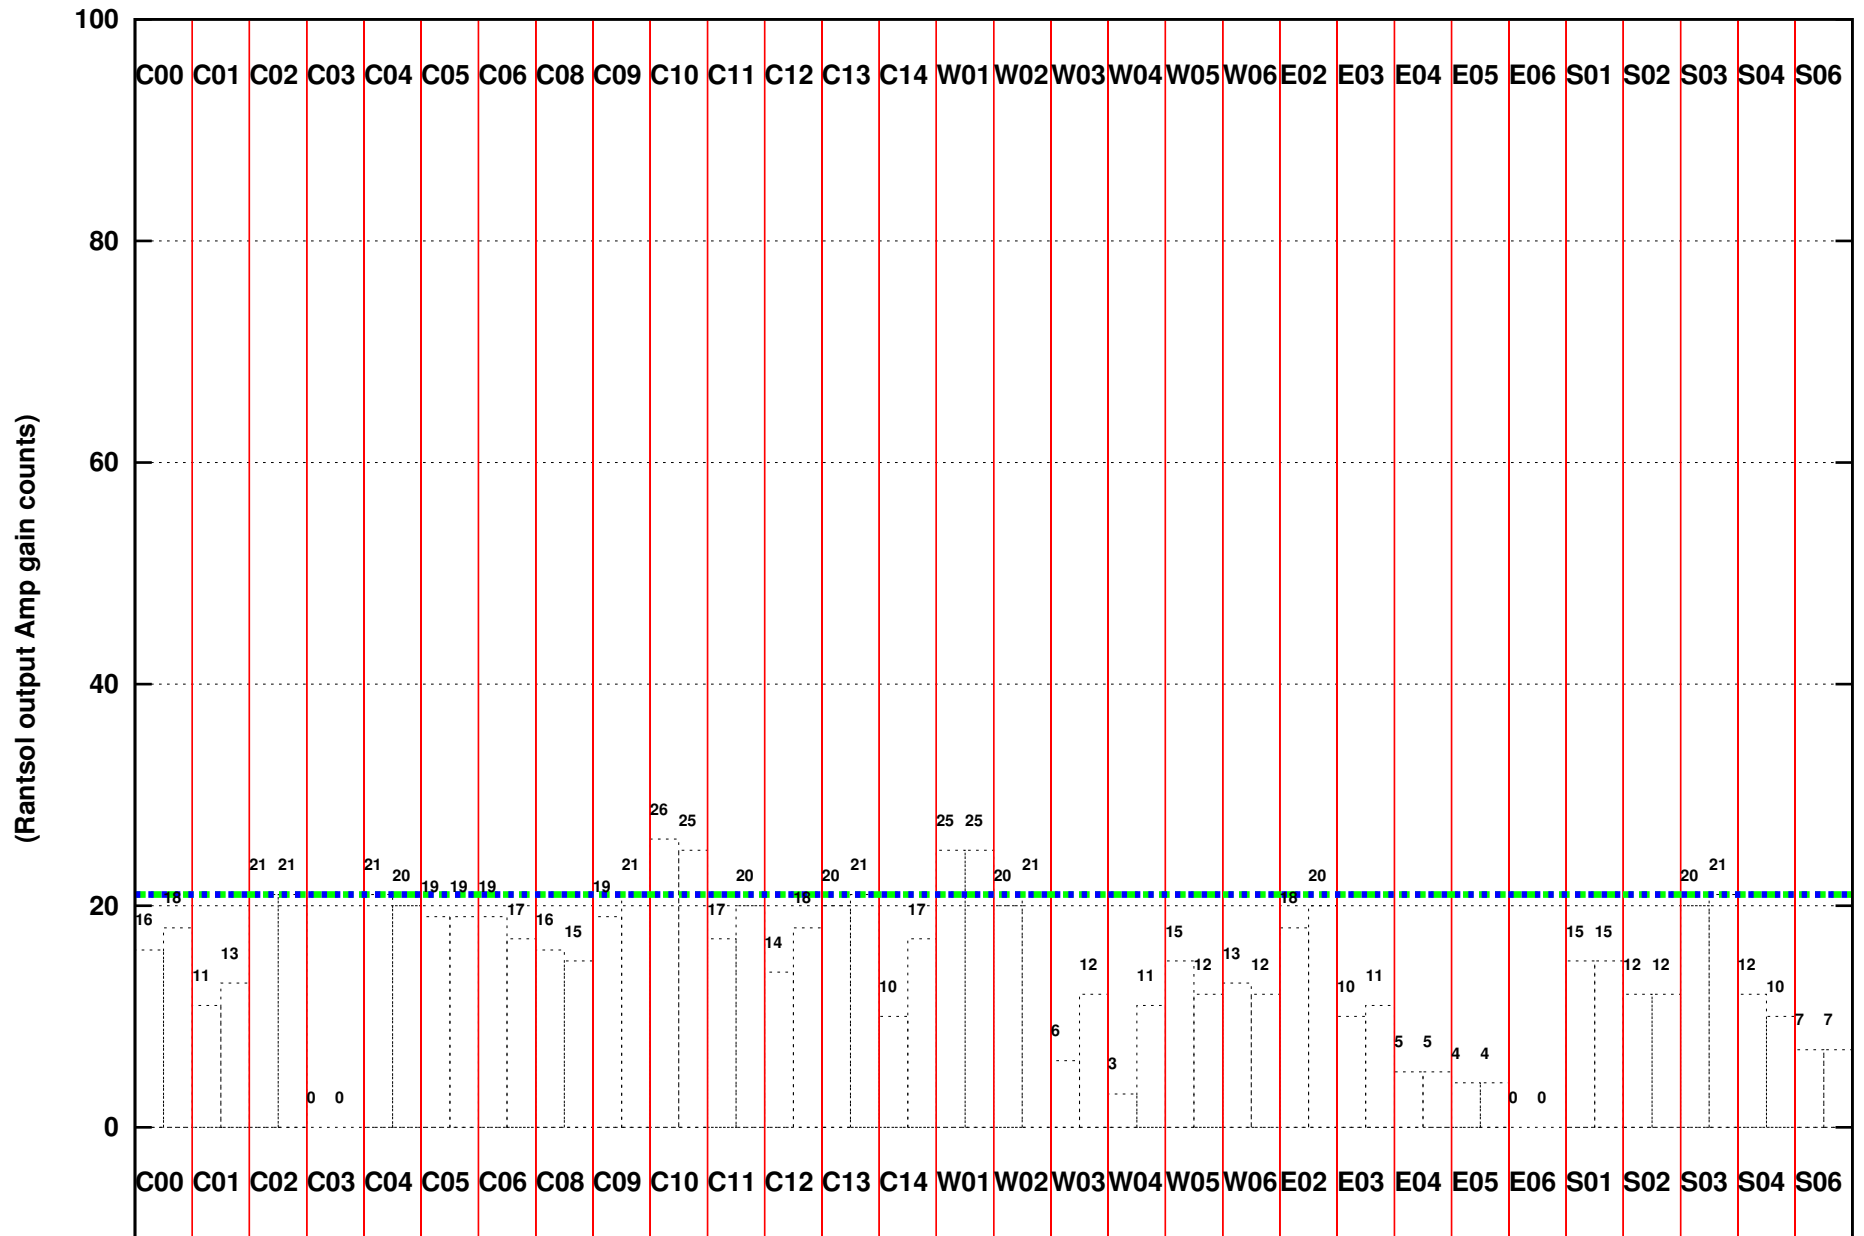

FRINGE STATUS (Rf:156.000,156.000 MHz., LO1:218.000,218.000 MHz., LO4/5:138.000,167.000 MHz.)

(File:/gsbifrddata1/02feb/29_042_02feb2016_8s.lta, scan:0, chan:80, Src:3C147, Date:02Feb2016 23:00:49)