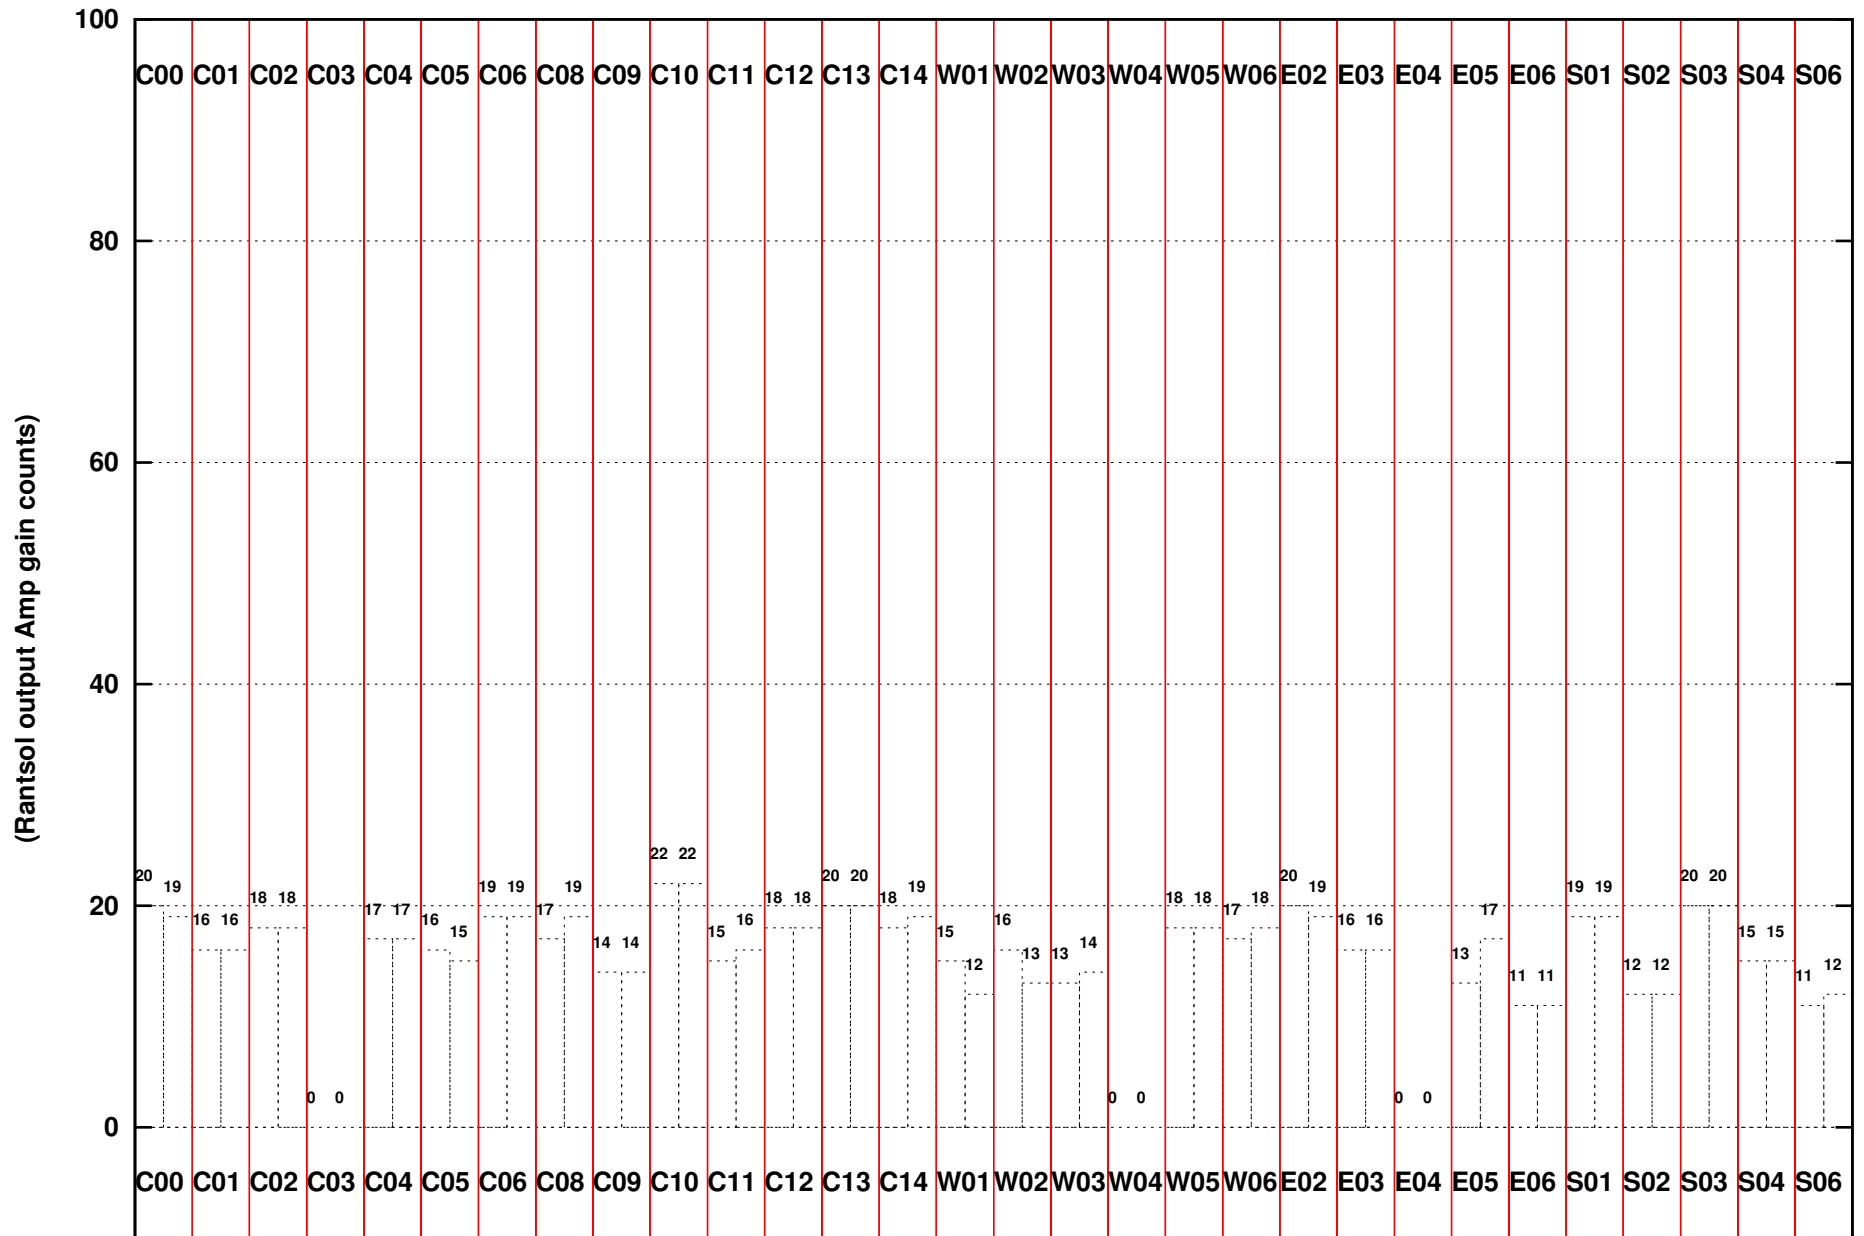

FRINGE STATUS (Rf:591.000,591.000 MHz., LO1:540.000,540.000 MHz., LO4/5:149.000,156.000 MHz.)

( File:/gsbifrddata1/05feb/29\_086\_05feb2016.lta, scan:0, chan:80, Src:1626-298, Date:05Feb2016 06:10:23)