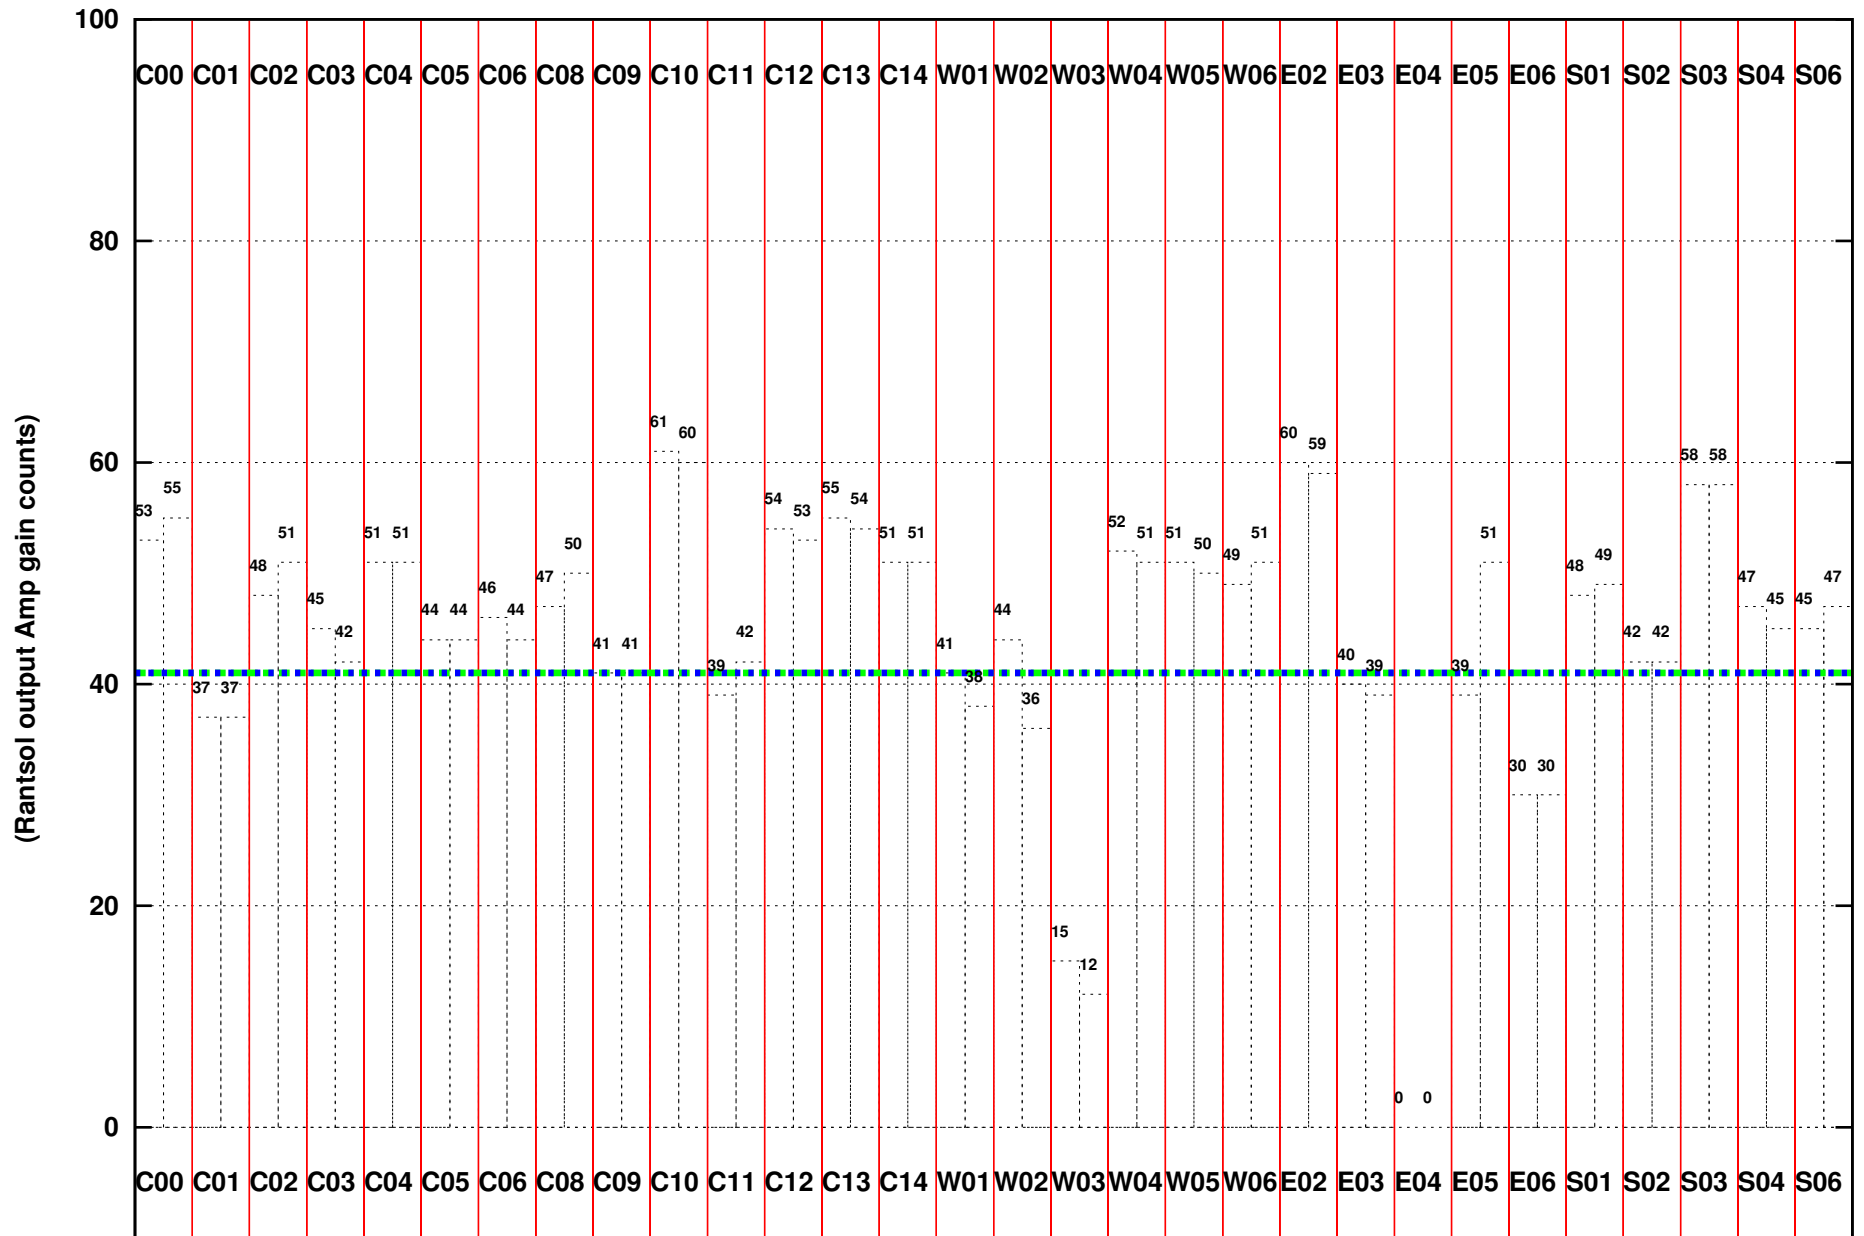

FRINGE STATUS (Rf:591.000,591.000 MHz., LO1:540.000,540.000 MHz., LO4/5:149.000,156.000 MHz.)

( File:/gsbifrddata/06feb/29\_086\_06feb2016.lta, scan:0, chan:80, Src:3C286, Date:06Feb2016 05:00:17)