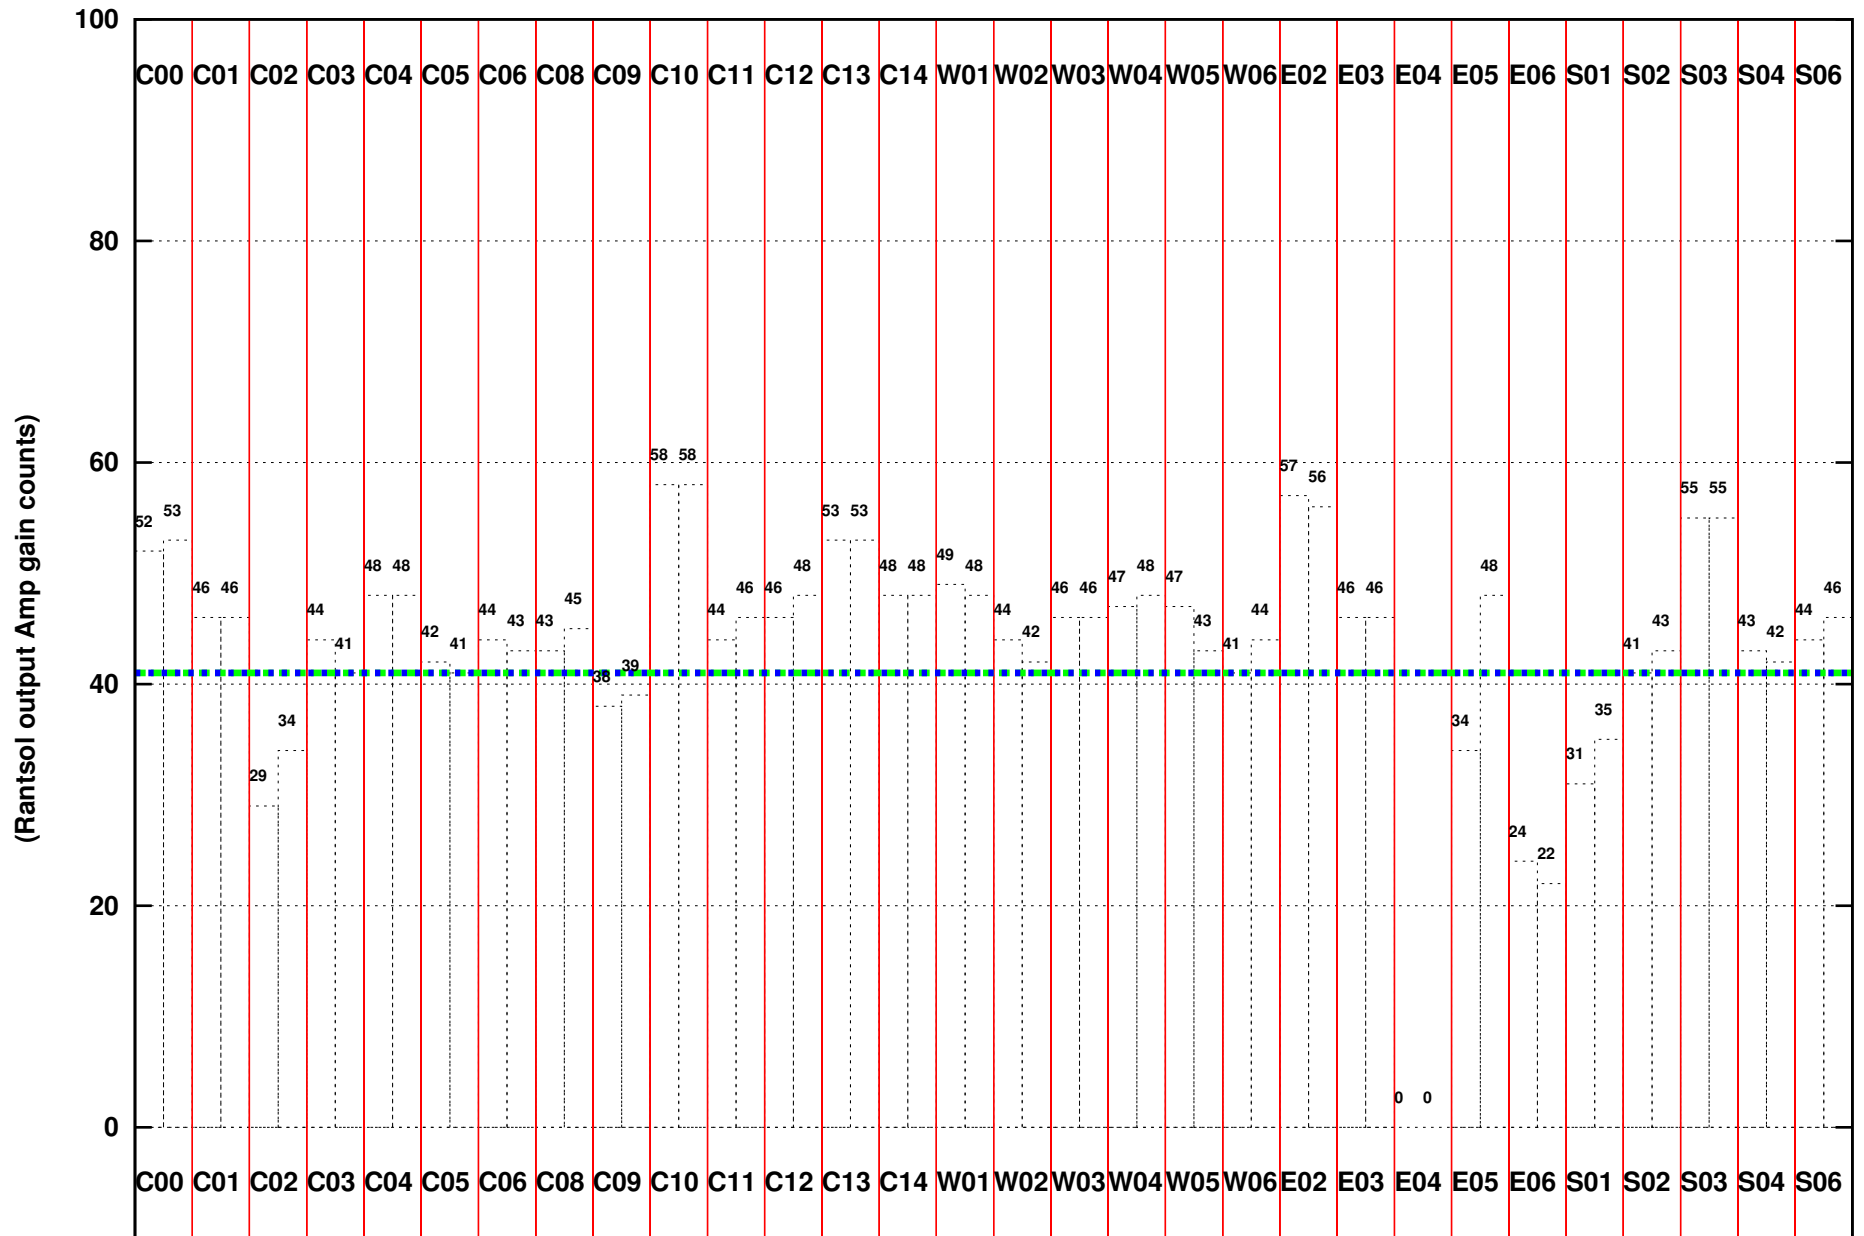

FRINGE STATUS (Rf:591.000,591.000 MHz., LO1:540.000,540.000 MHz., LO4/5:149.000,156.000 MHz.)

(File:/gsbifrdta1/06feb/29_034_06feb2016.lta, scan:0, chan:80, Src:3C48, Date:06Feb2016 17:05:50)