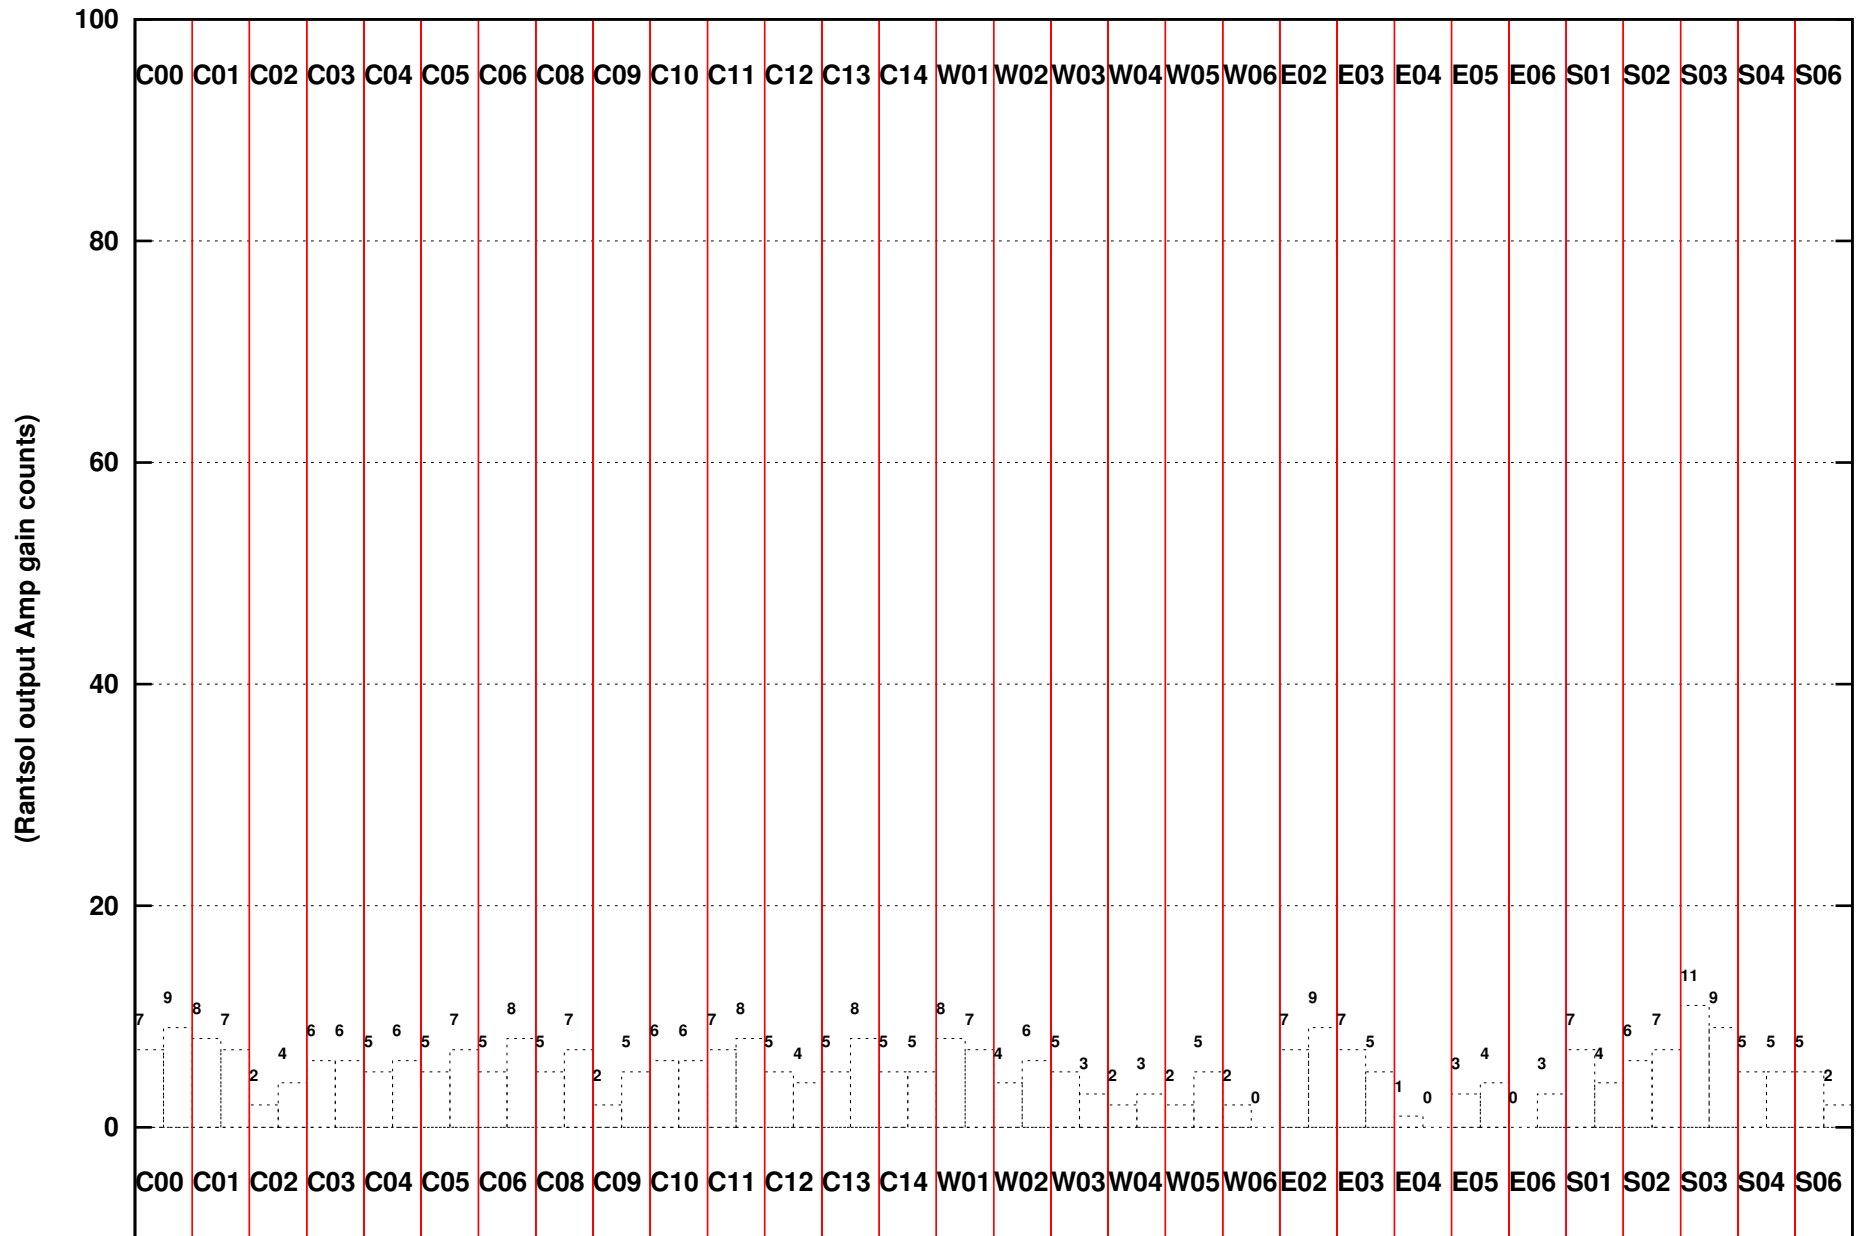

FRINGE STATUS (Rf:591.000,591.000 MHz., LO1:540.000,540.000 MHz., LO4/5:149.000,156.000 MHz.)

( File:/gsbifrddata/07feb/29\_045\_07feb2016\_2s.lta, scan:0, chan:80, Src:J1544+4937, Date:07Feb2016 01:29:04)