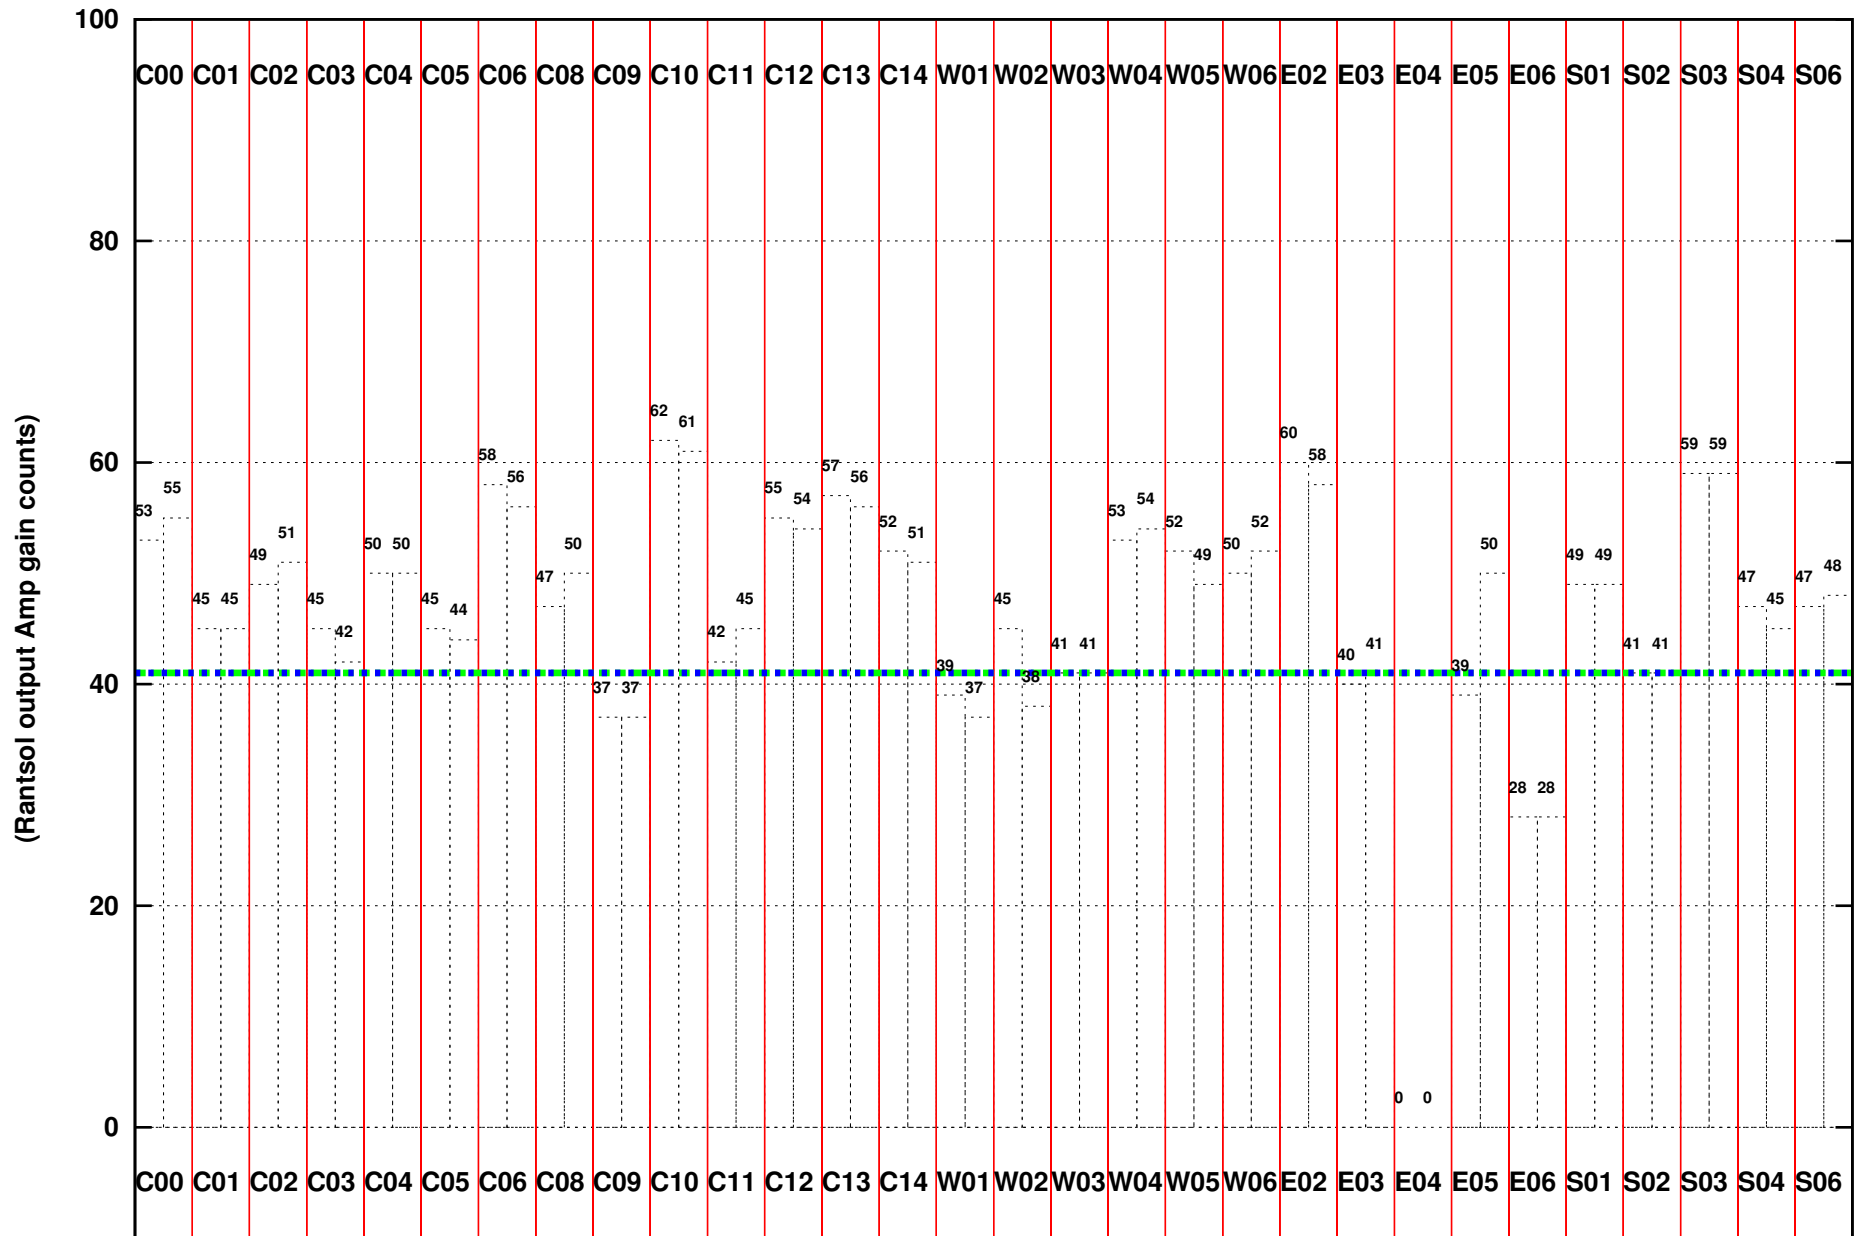

FRINGE STATUS (Rf:591.000,591.000 MHz., LO1:540.000,540.000 MHz., LO4/5:149.000,156.000 MHz.)

(File:/gsbifrddata/07feb/29_086_07feb2016.lta, scan:0, chan:80, Src:3C286, Date:07Feb2016 05:13:18)