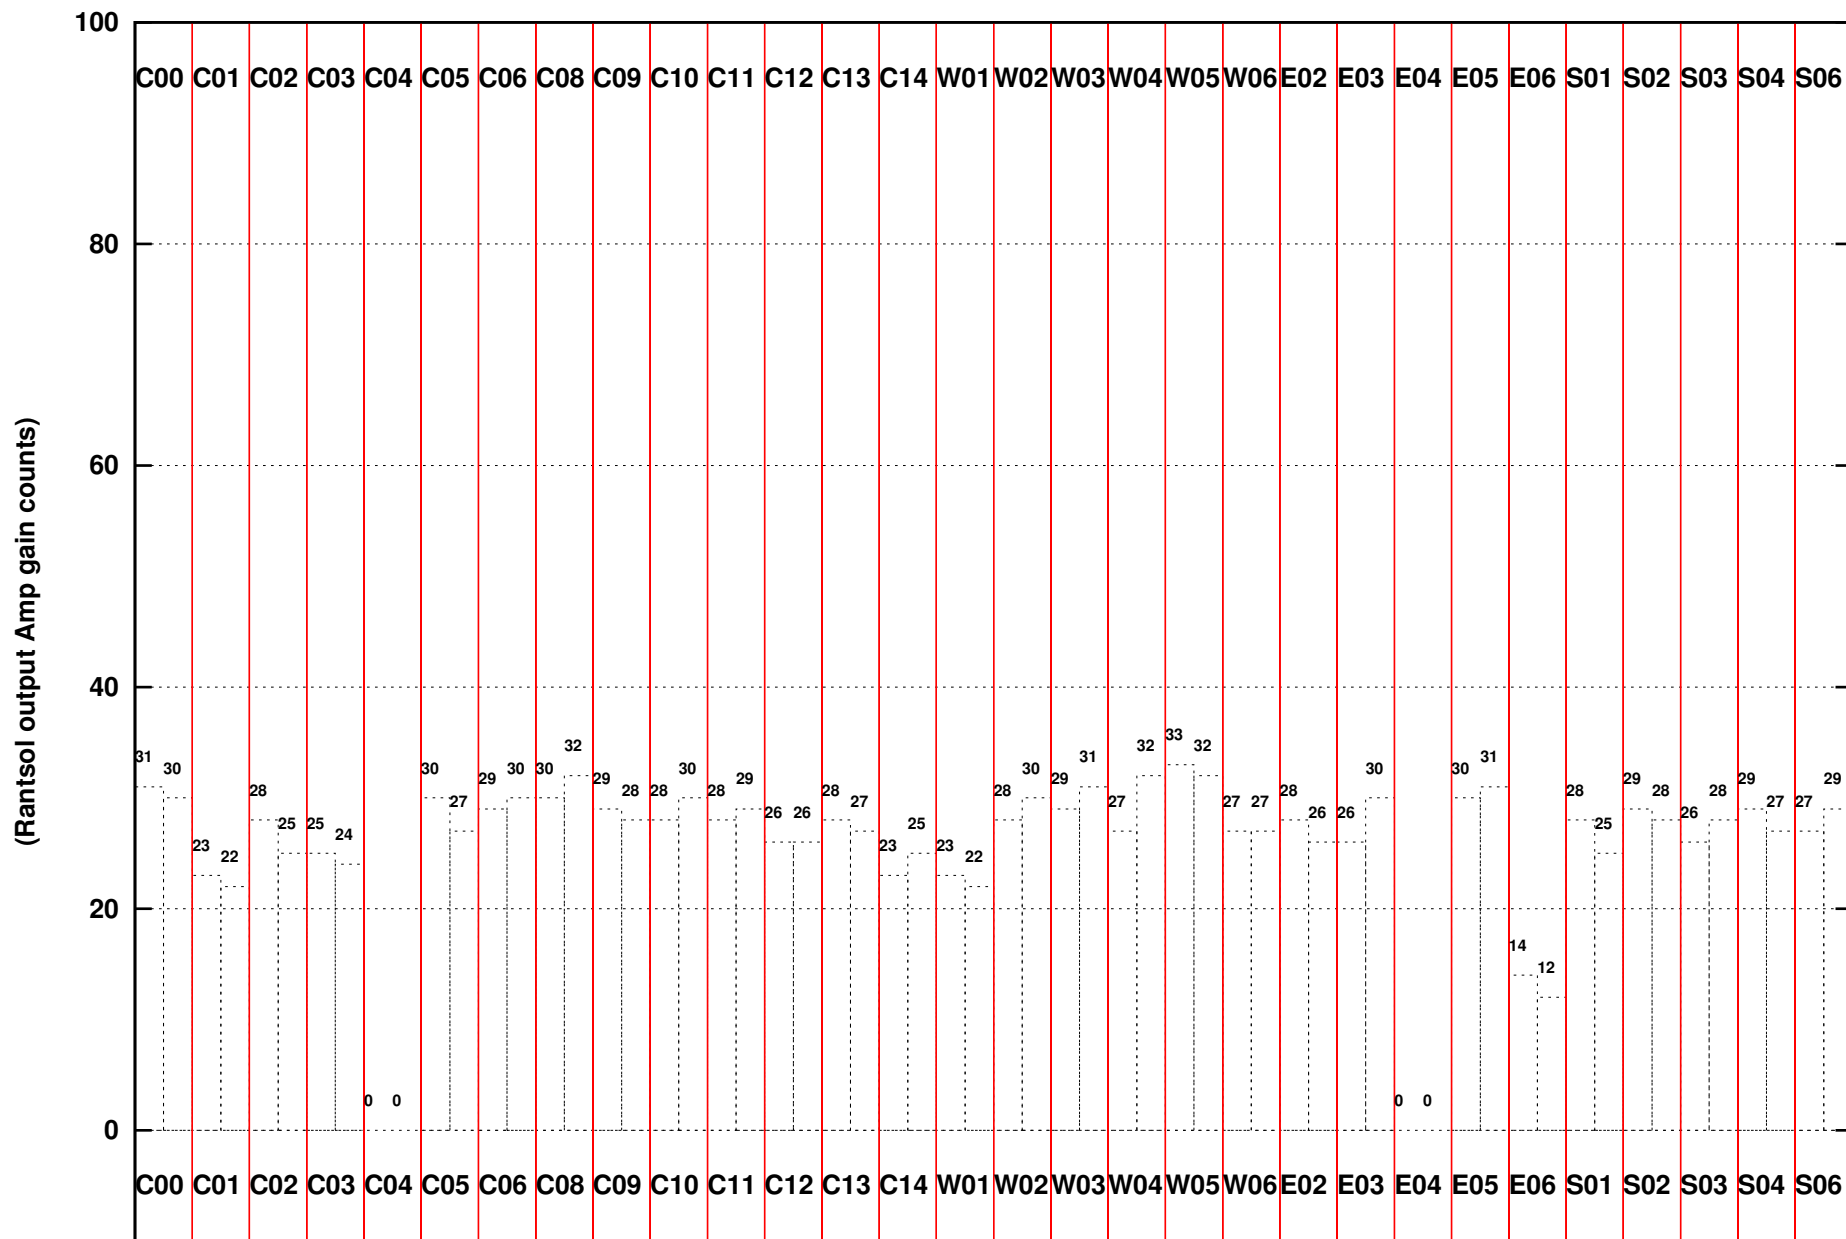

FRINGE STATUS (Rf:1292.000,1292.000 MHz., LO1:1230.000,1230.000 MHz., LO4/5:138.000,167.000 MHz.)

(File:/gsbifrddata1/07feb/29_064_07feb2016_2s.lta, scan:0, chan:80, Src:1822-096, Date:07Feb2016 10:17:58)