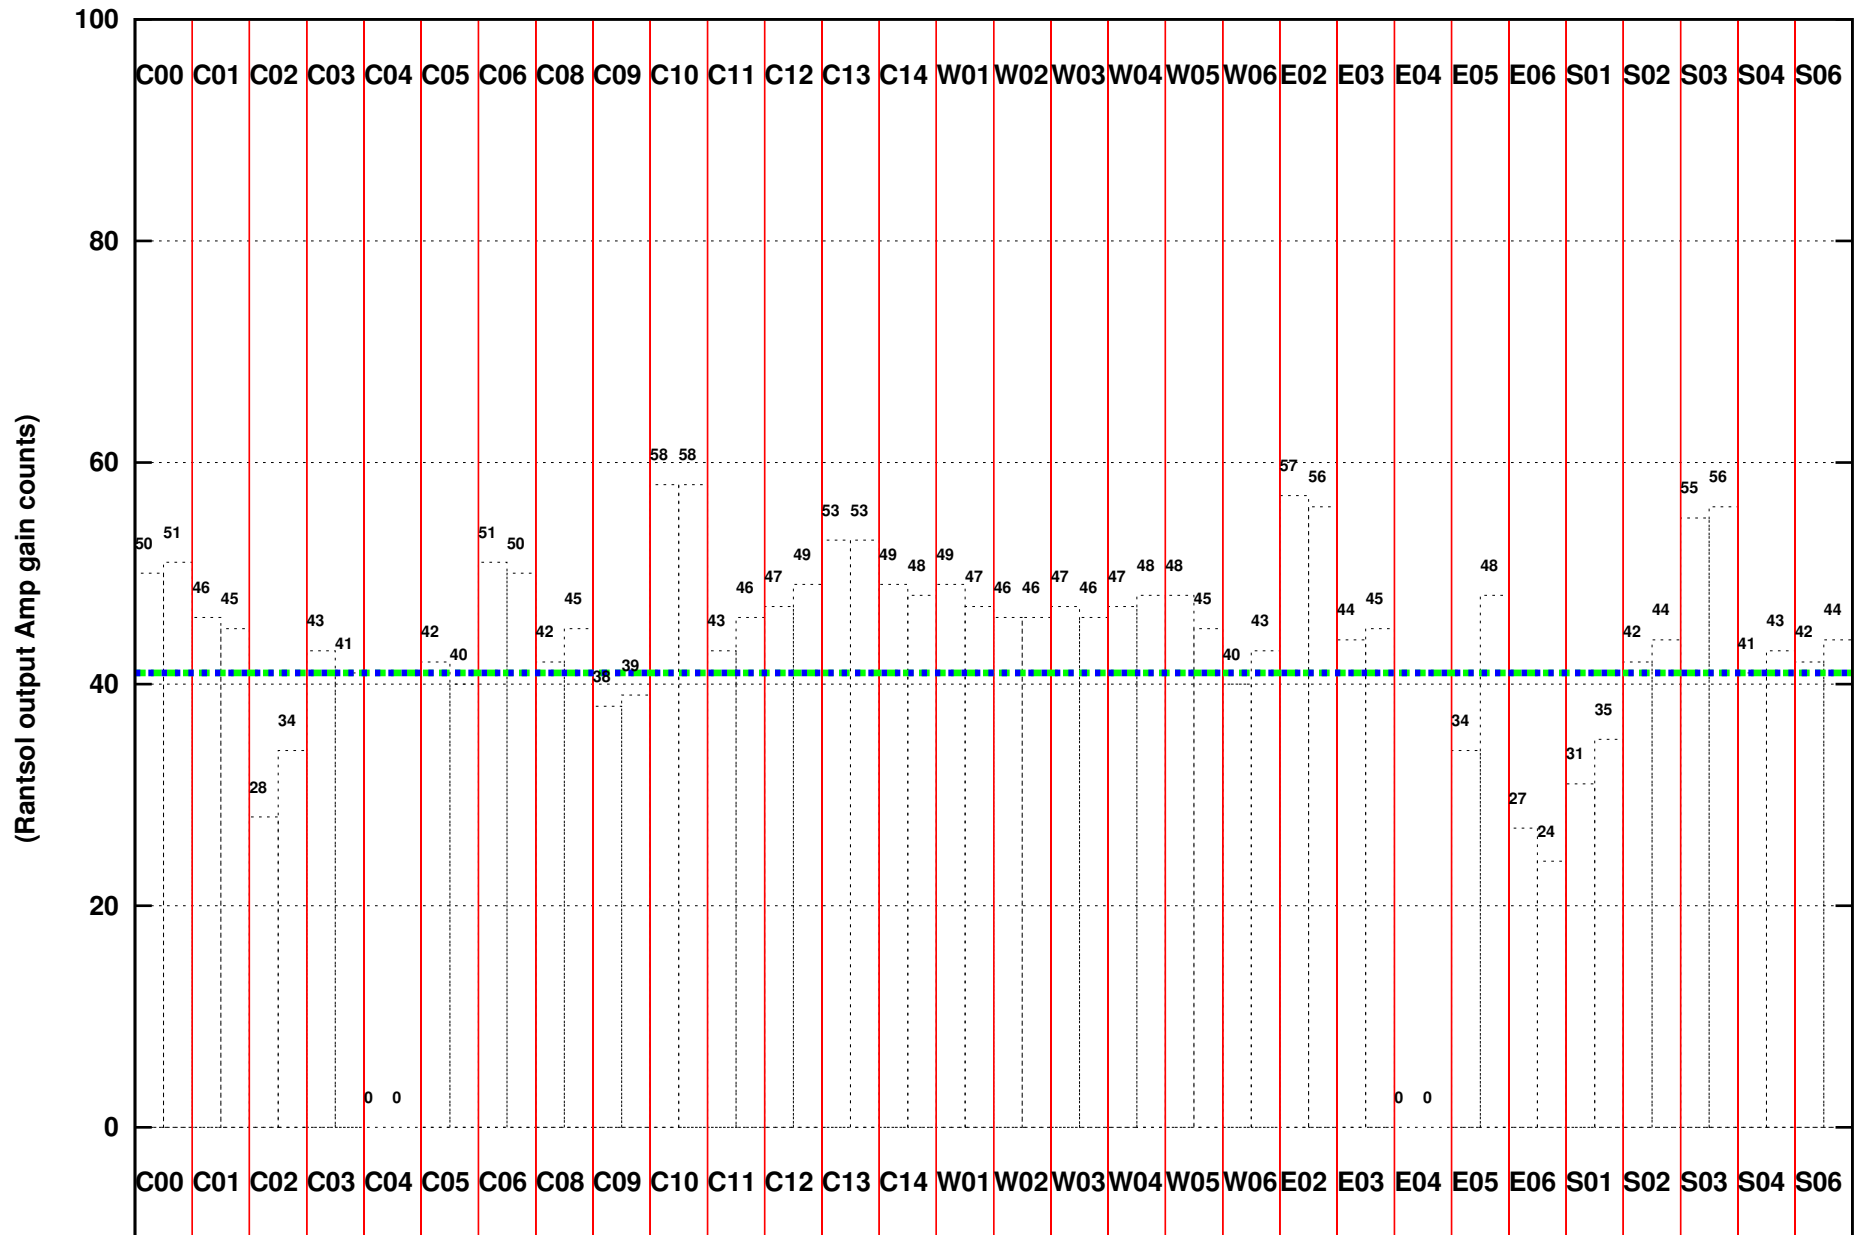

FRINGE STATUS (Rf:591.000,591.000 MHz., LO1:540.000,540.000 MHz., LO4/5:149.000,156.000 MHz.)

(File:/gsbifrdta1/07feb/29_034_07feb2016.lta, scan:0, chan:80, Src:3C48, Date:07Feb2016 17:10:34)