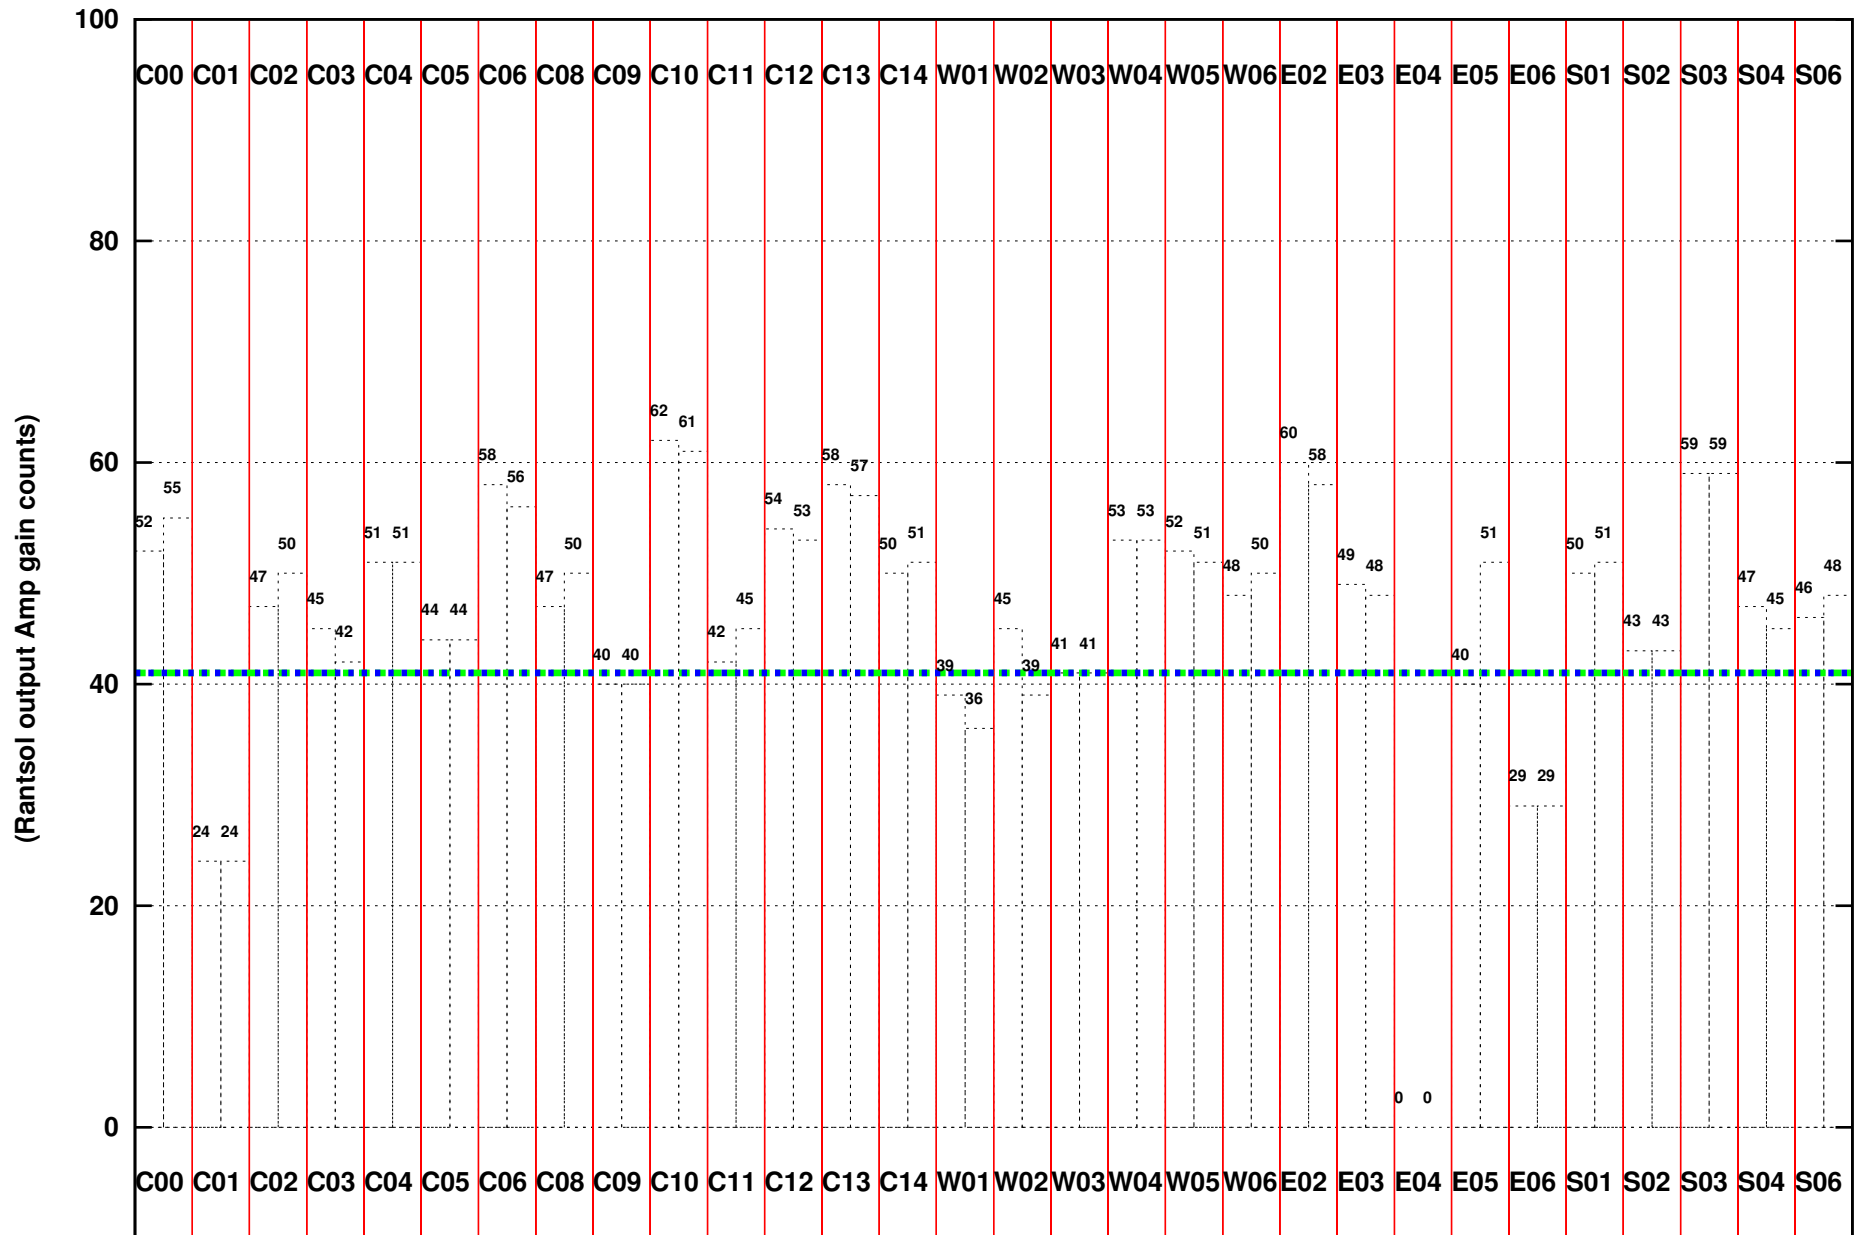

FRINGE STATUS (Rf:591.000,591.000 MHz., LO1:540.000,540.000 MHz., LO4/5:149.000,156.000 MHz.)

( File:/gsbifrd1/08feb/29\_086\_08feb2016.lta, scan:0, chan:80, Src:3C286, Date:08Feb2016 04:43:34)