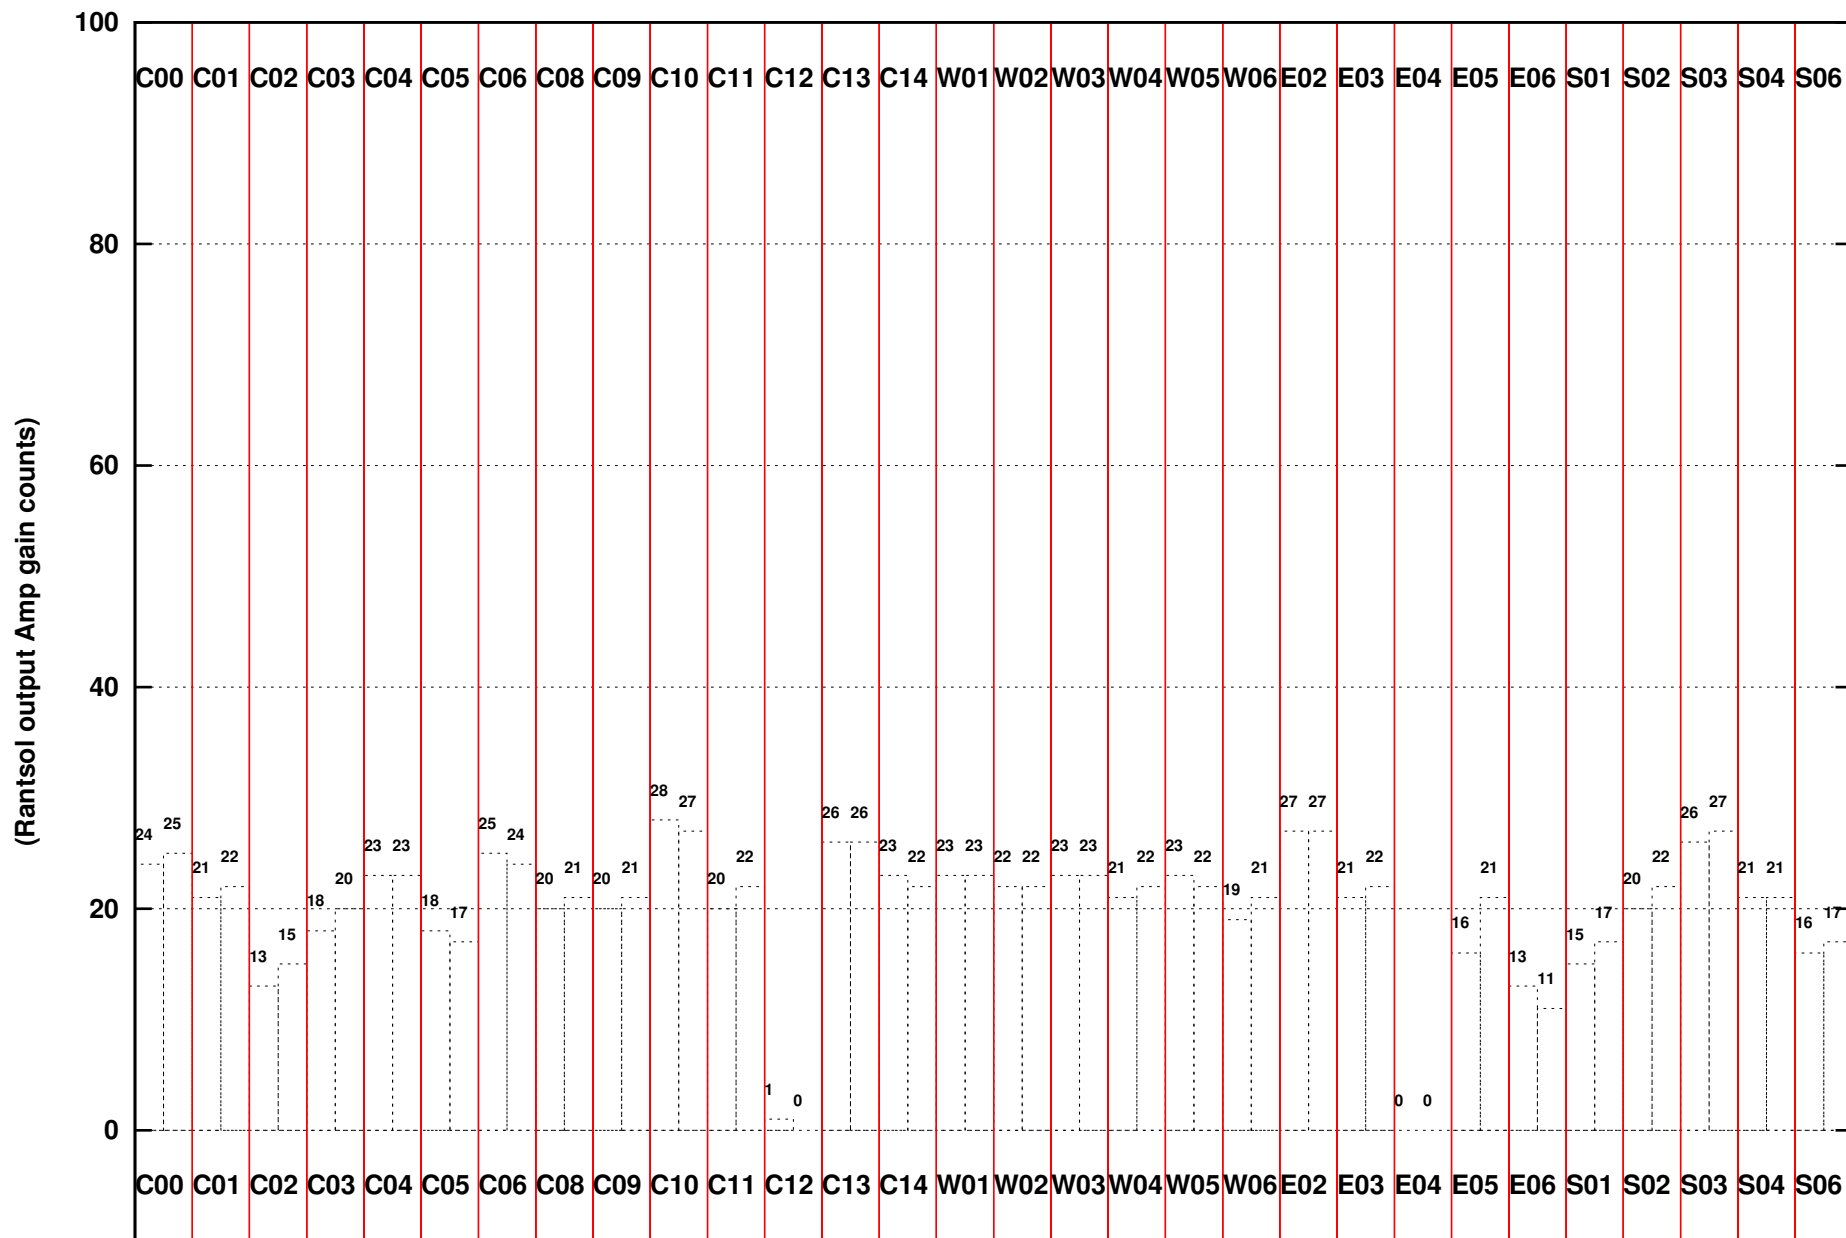

FRINGE STATUS (Rf:591.000,591.000 MHz., LO1:540.000,540.000 MHz., LO4/5:149.000,156.000 MHz.)

( File:/gsbifrdta/09feb/29\_024\_09feb2016\_2s.lta, scan:0, chan:80, Src:1526-138, Date:09Feb2016 04:05:25)