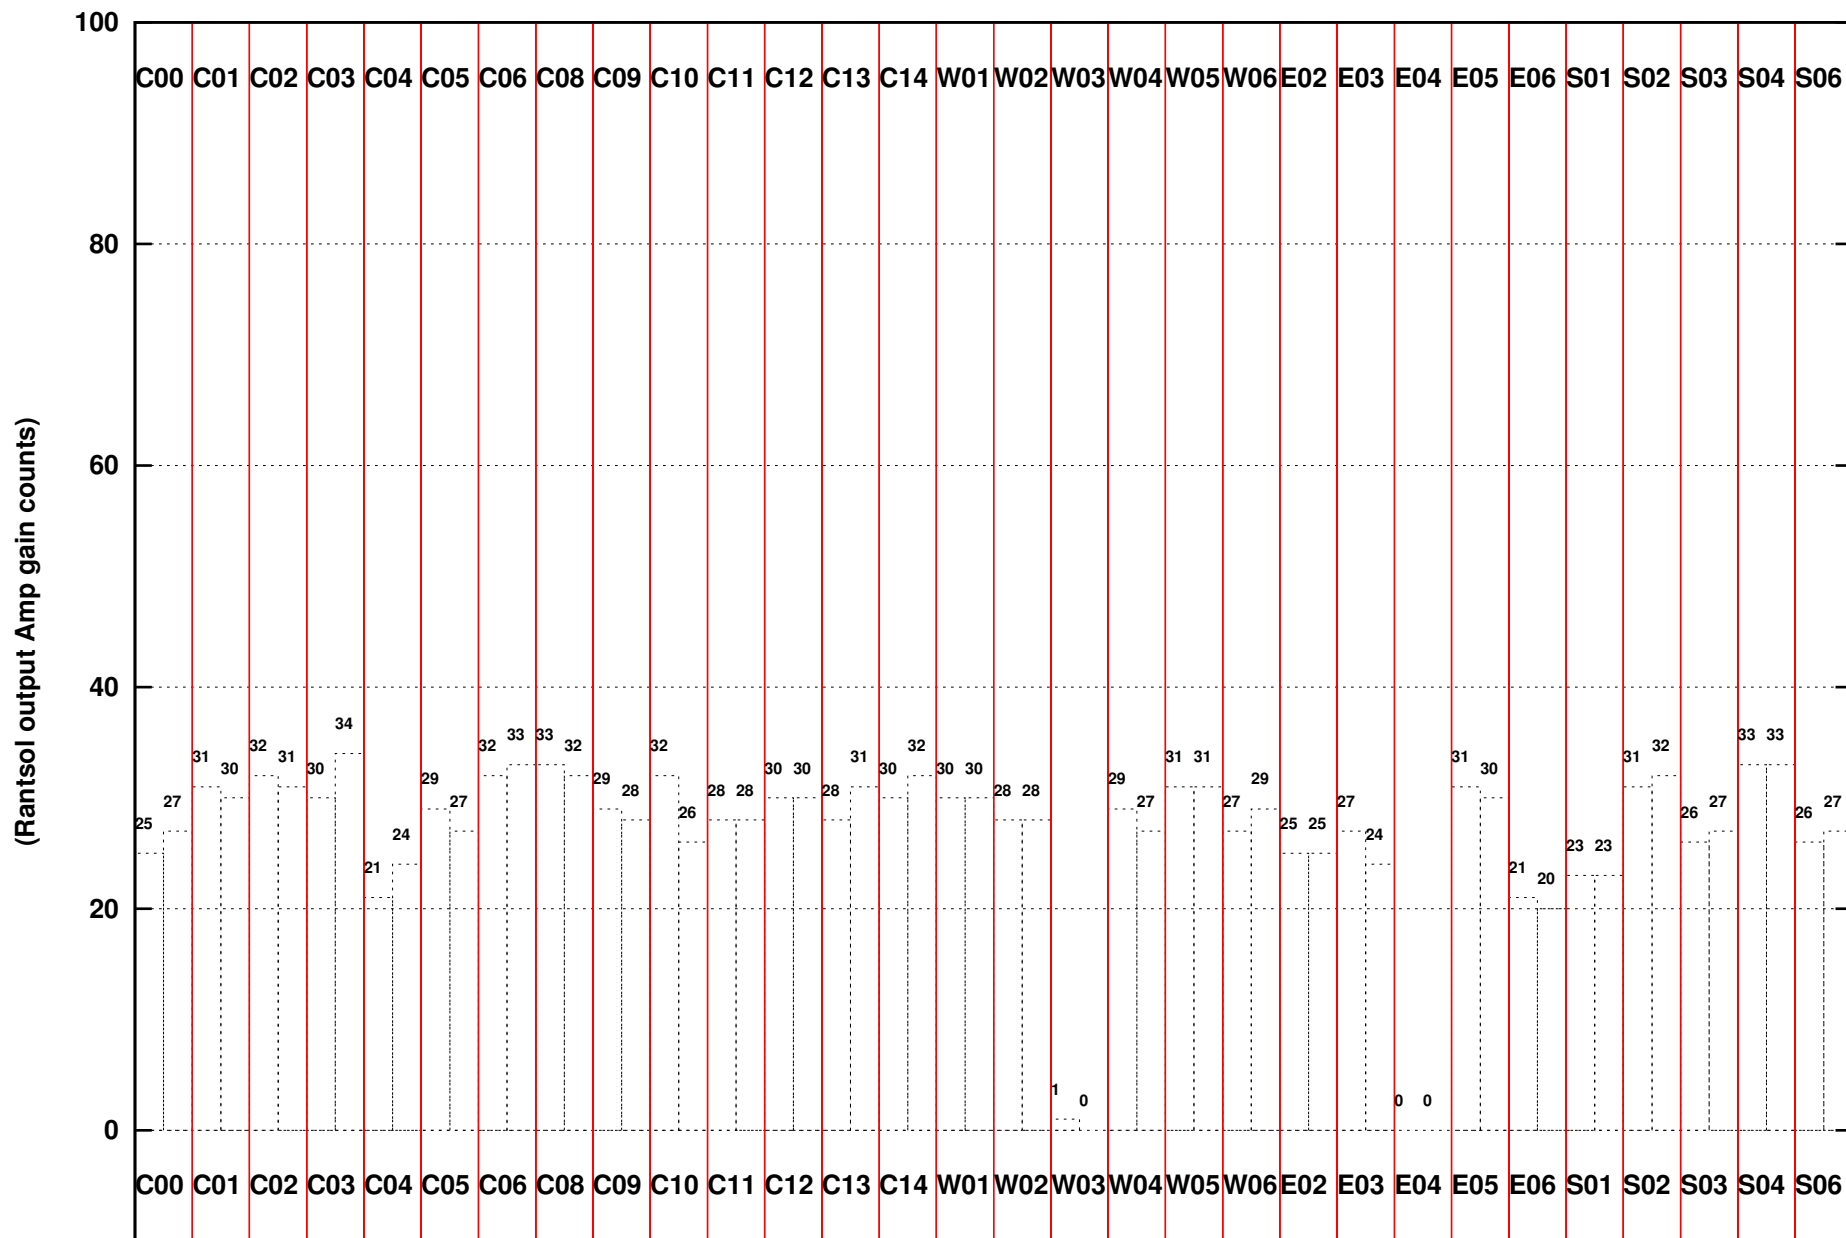

FRINGE STATUS (Rf:306.000,306.000 MHz., LO1:255.000,255.000 MHz., LO4/5:149.000,156.000 MHz.)

( File:/gsbifrddata1/09feb/29\_090\_09feb2016.lta, scan:0, chan:80, Src:0837-198, Date:09Feb2016 23:33:00)