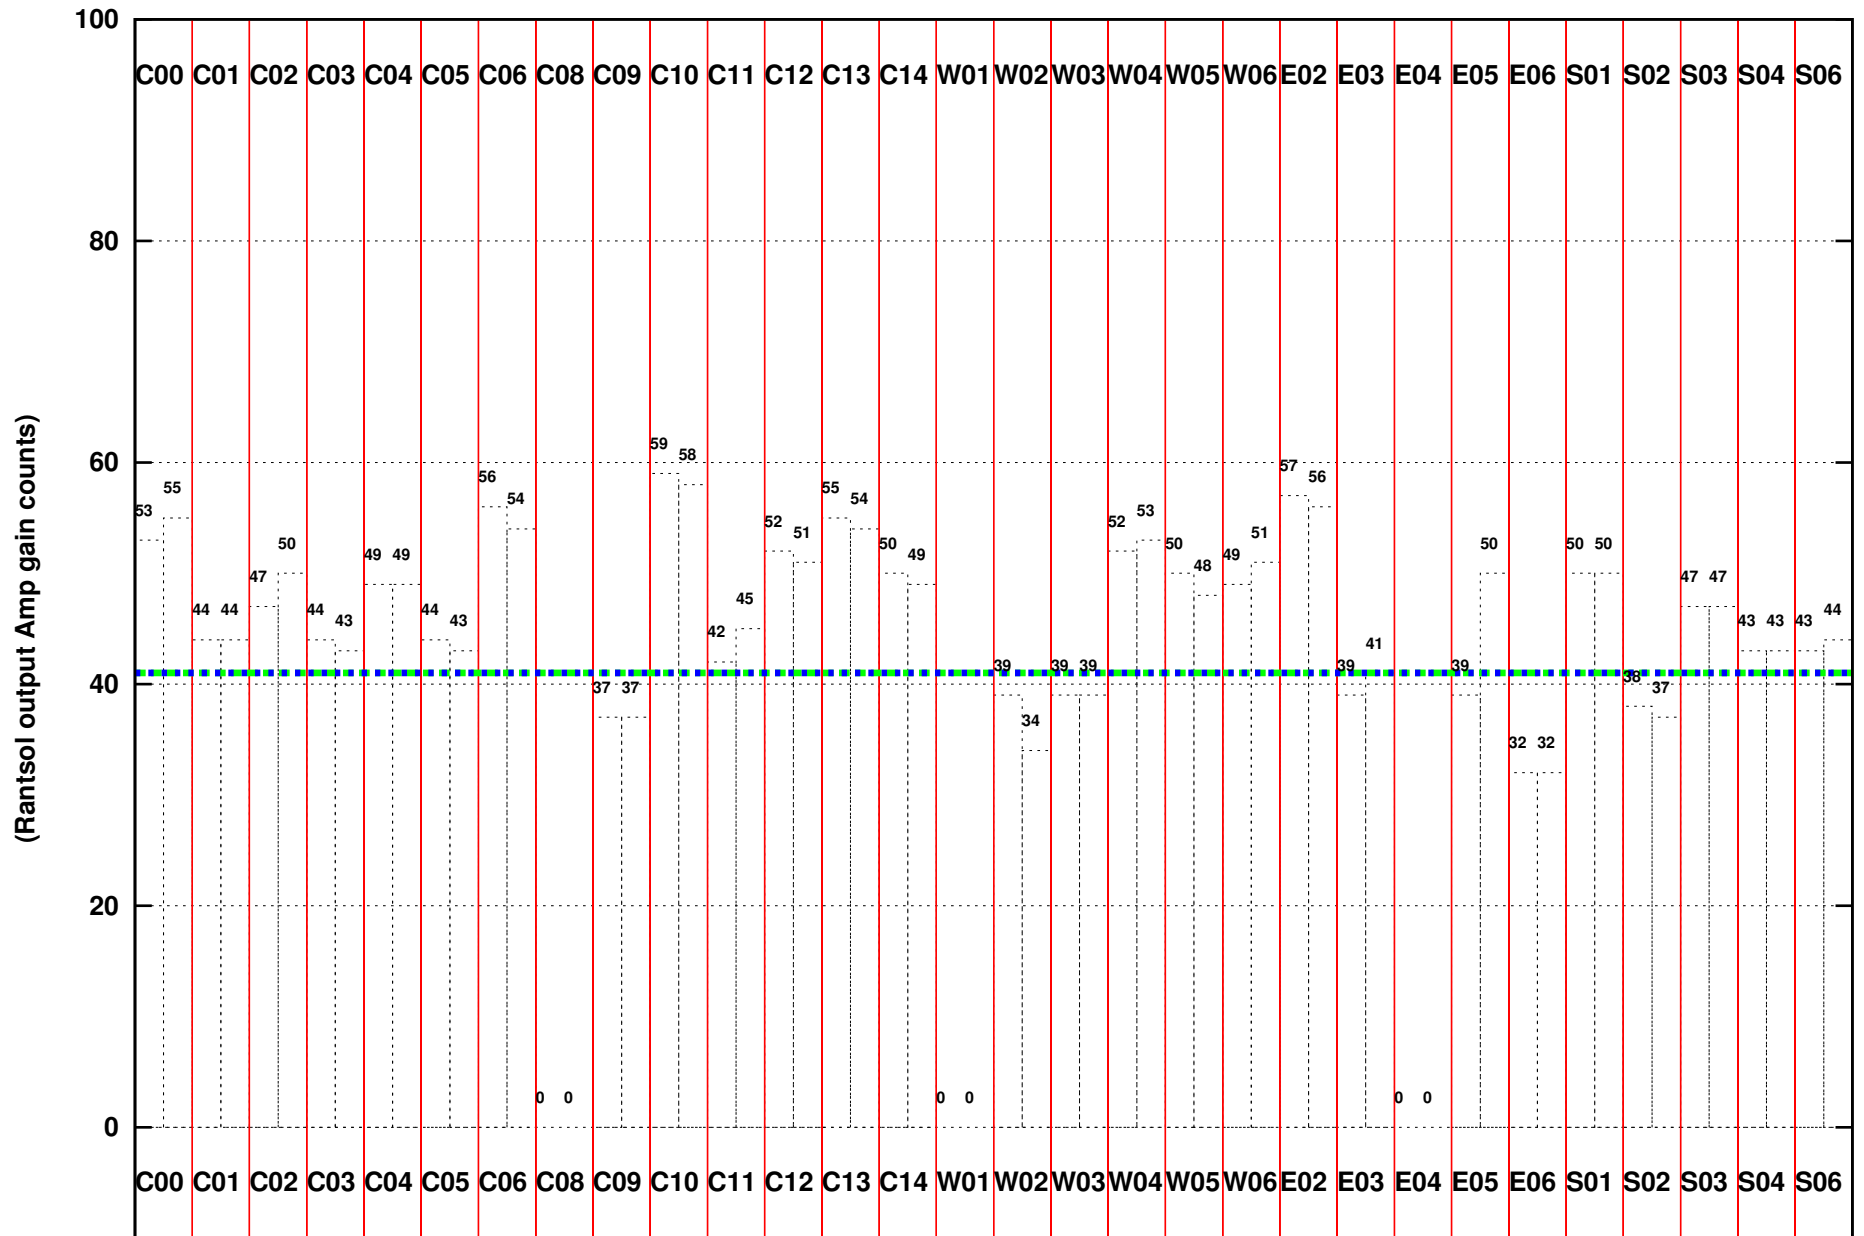

FRINGE STATUS (Rf:591.000,591.000 MHz., LO1:540.000,540.000 MHz., LO4/5:149.000,156.000 MHz.)

( File:/gsbifrdta1/11feb/29\_019\_11feb2016.lta, scan:0, chan:80, Src:3C147, Date:11Feb2016 20:05:43)