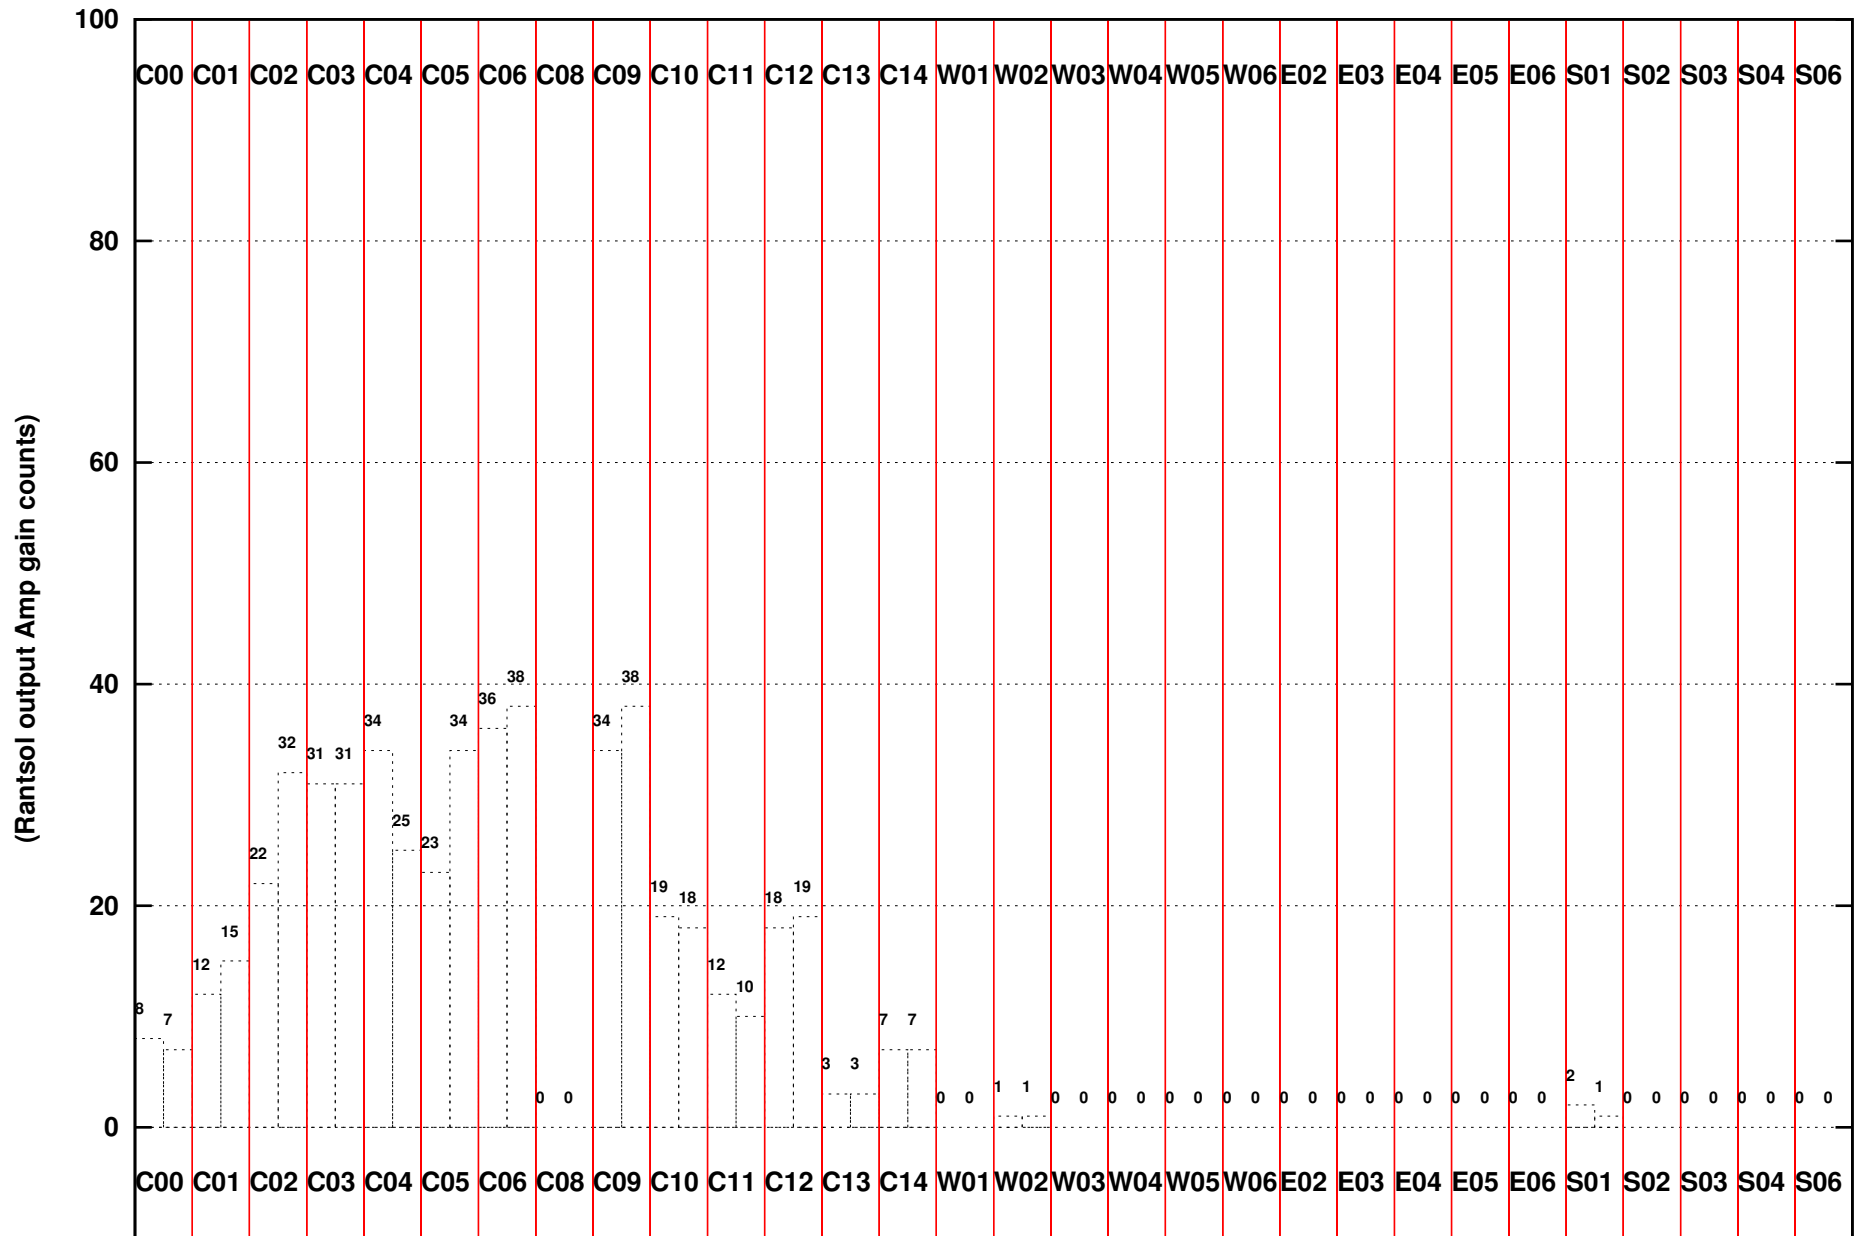

FRINGE STATUS (Rf:306.000,306.000 MHz., LO1:255.000,255.000 MHz., LO4/5:149.000,156.000 MHz.)

(File:/gsbifrddata1/12feb/ddtuga08_12feb2016.lta, scan:0, chan:80, Src:GCP1, Date:12Feb2016 06:24:38)