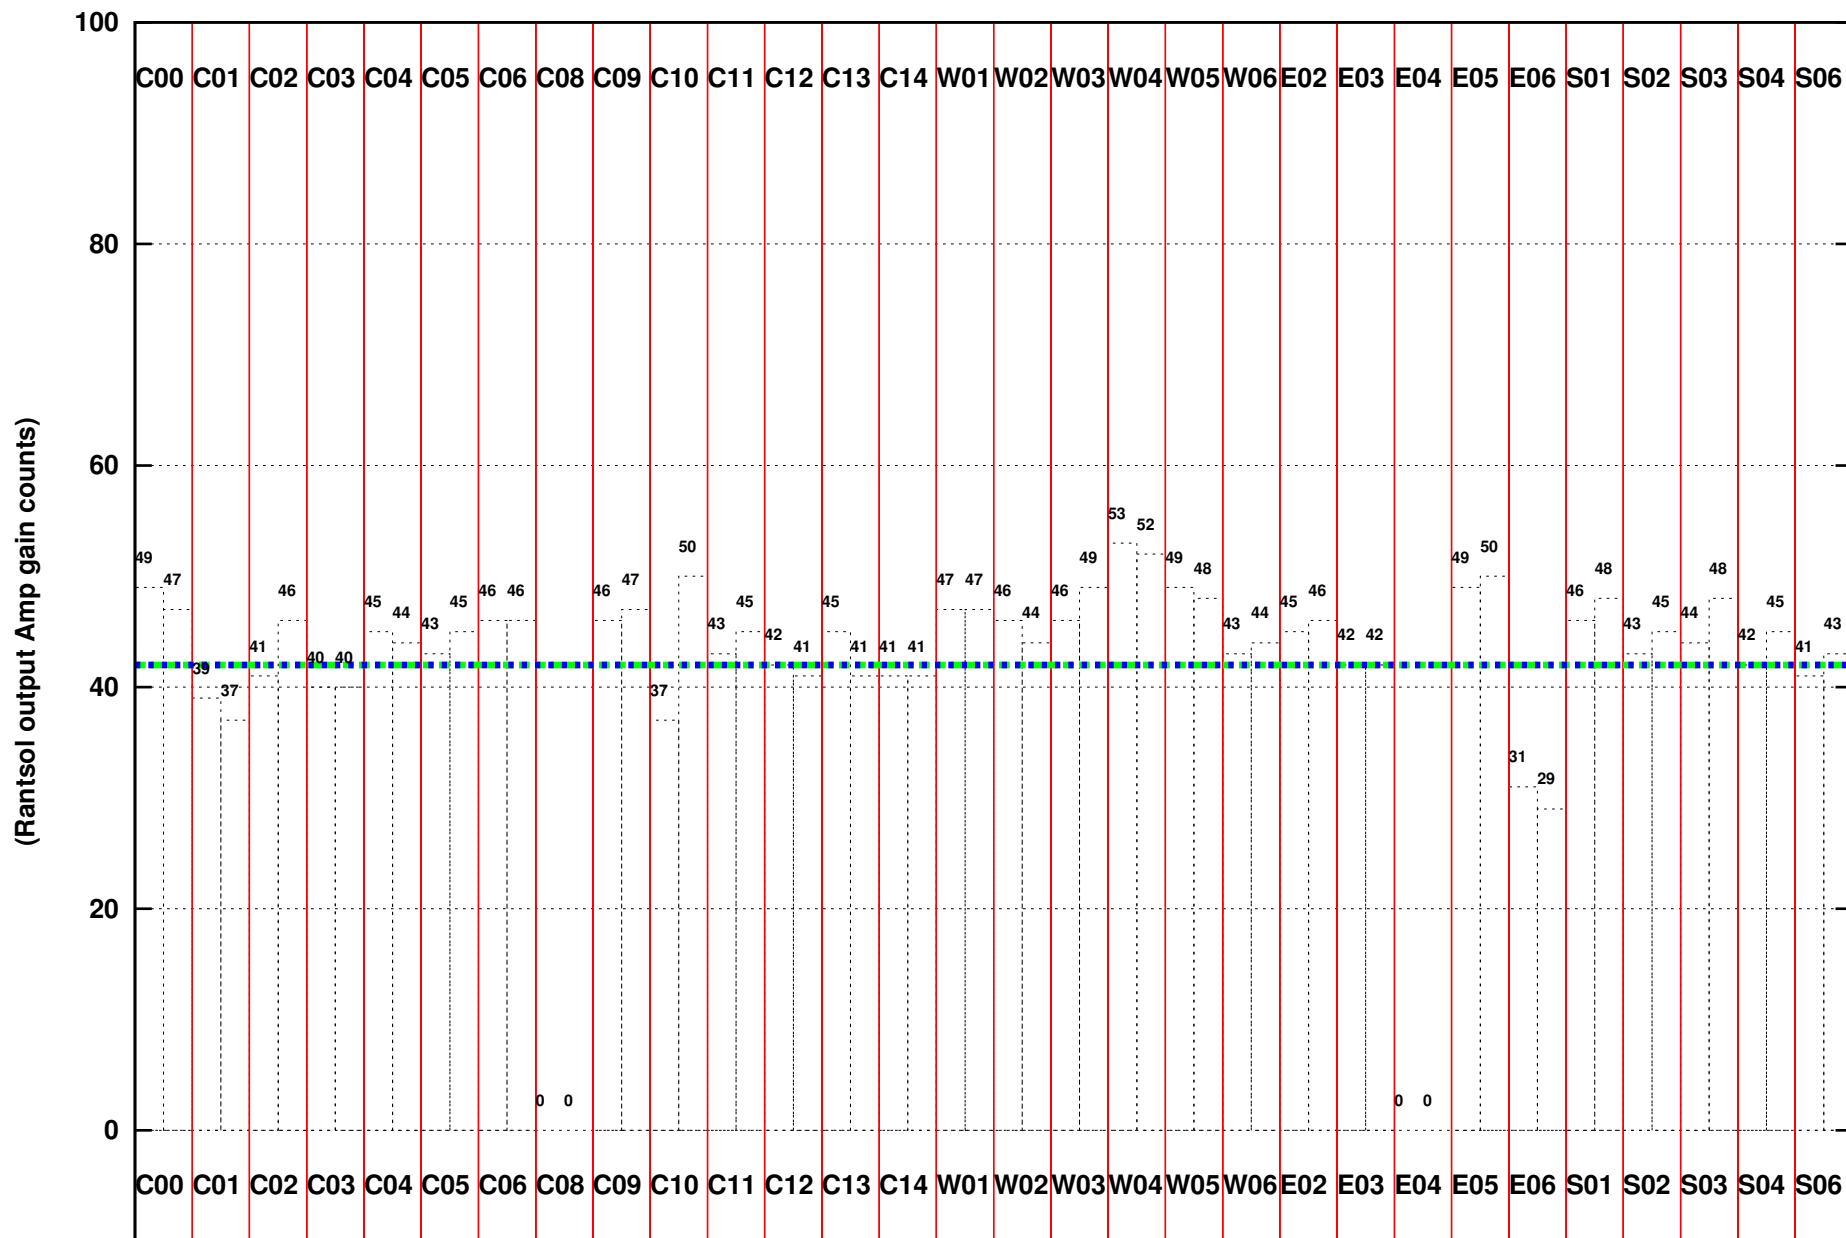

FRINGE STATUS (Rf:1371.000,1371.000 MHz., LO1:1320.000,1320.000 MHz., LO4/5:149.000,156.000 MHz.)

(File:/gsbifrddata1/13feb/29_013_13feb2016_8s.lta, scan:0, chan:80, Src:3C147, Date:13Feb2016 17:17:16)