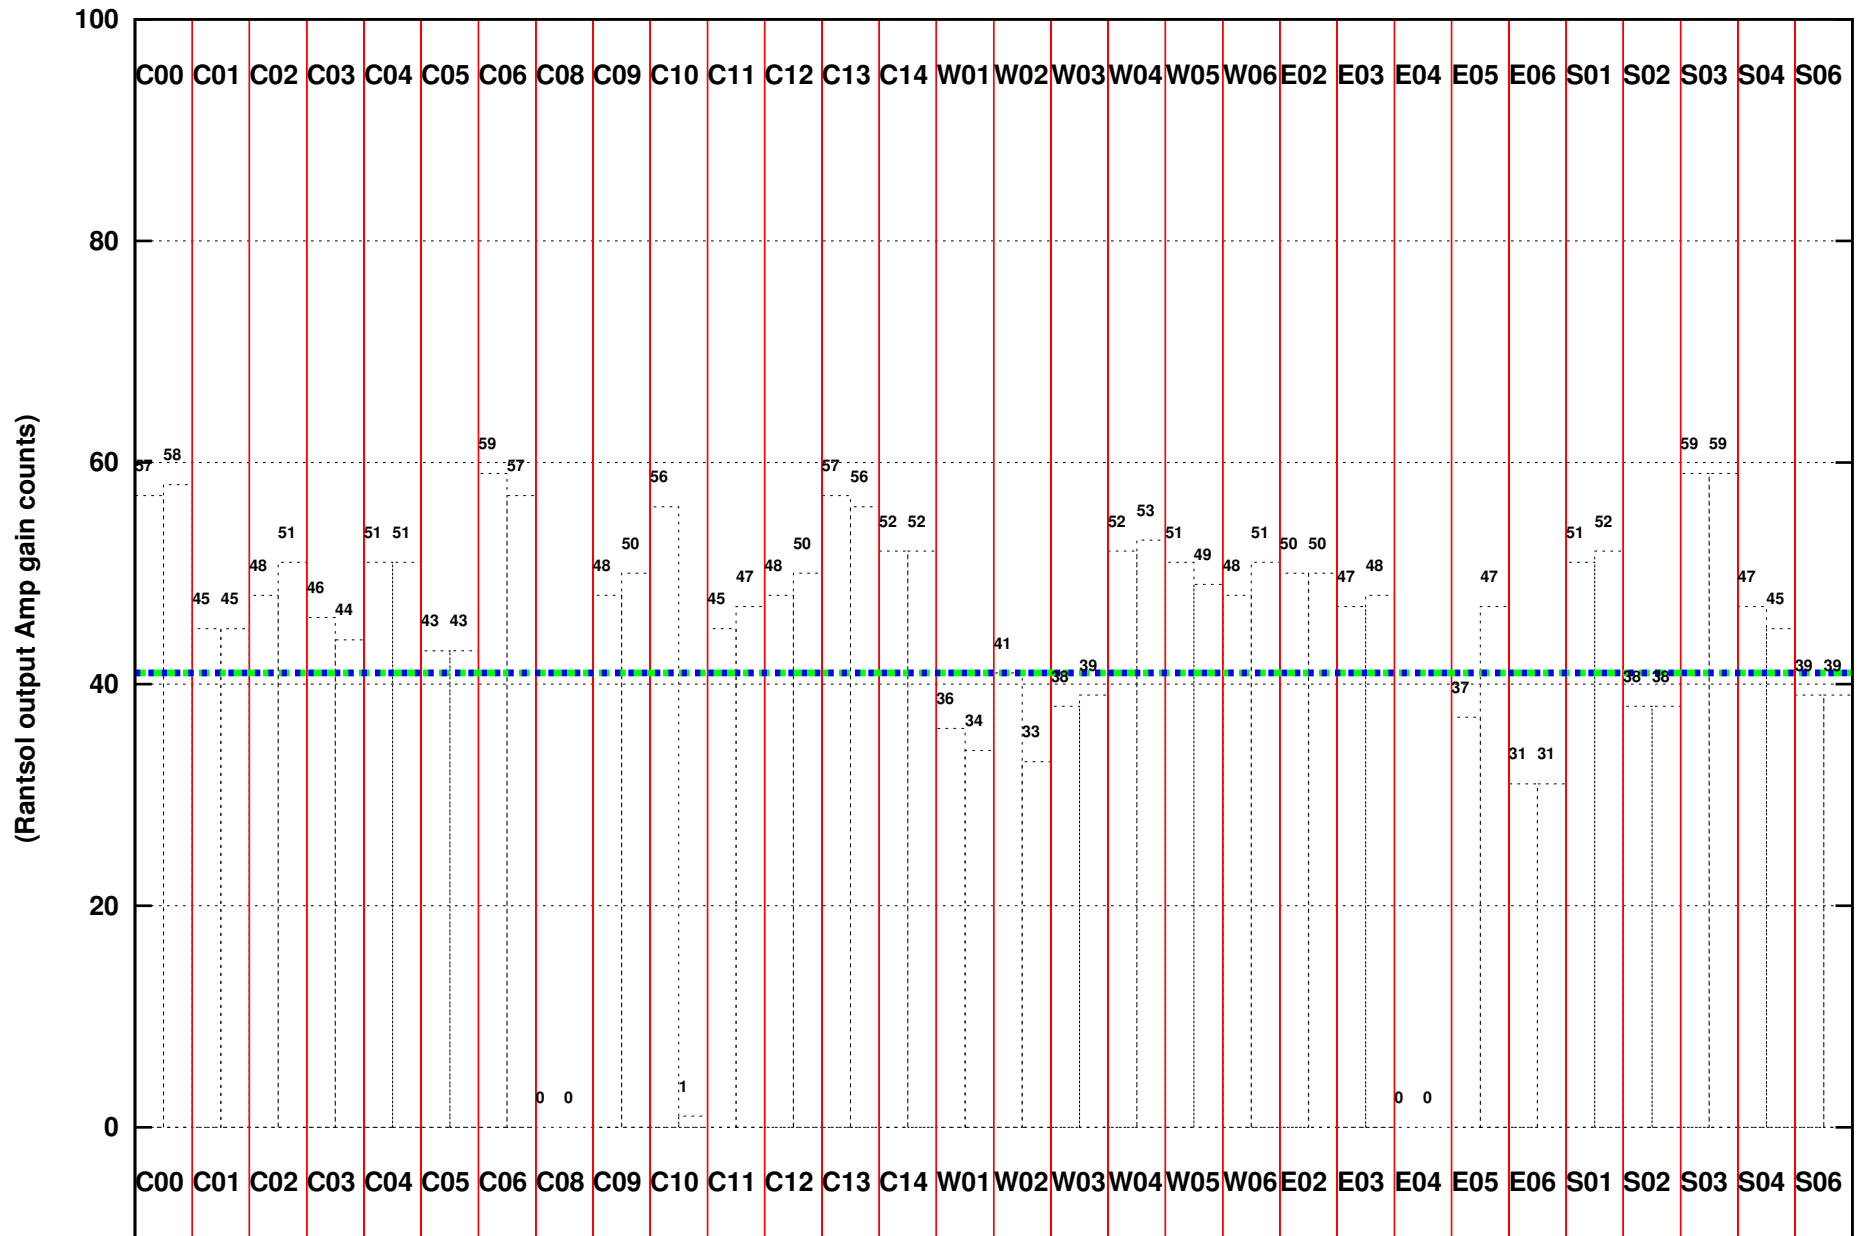

FRINGE STATUS (Rf:591.000,591.000 MHz., LO1:540.000,540.000 MHz., LO4/5:149.000,156.000 MHz.)

(File:/gsbifrddata/14feb/29_027_14feb2016.lta, scan:0, chan:80, Src:3C286, Date:14Feb2016 06:05:23)