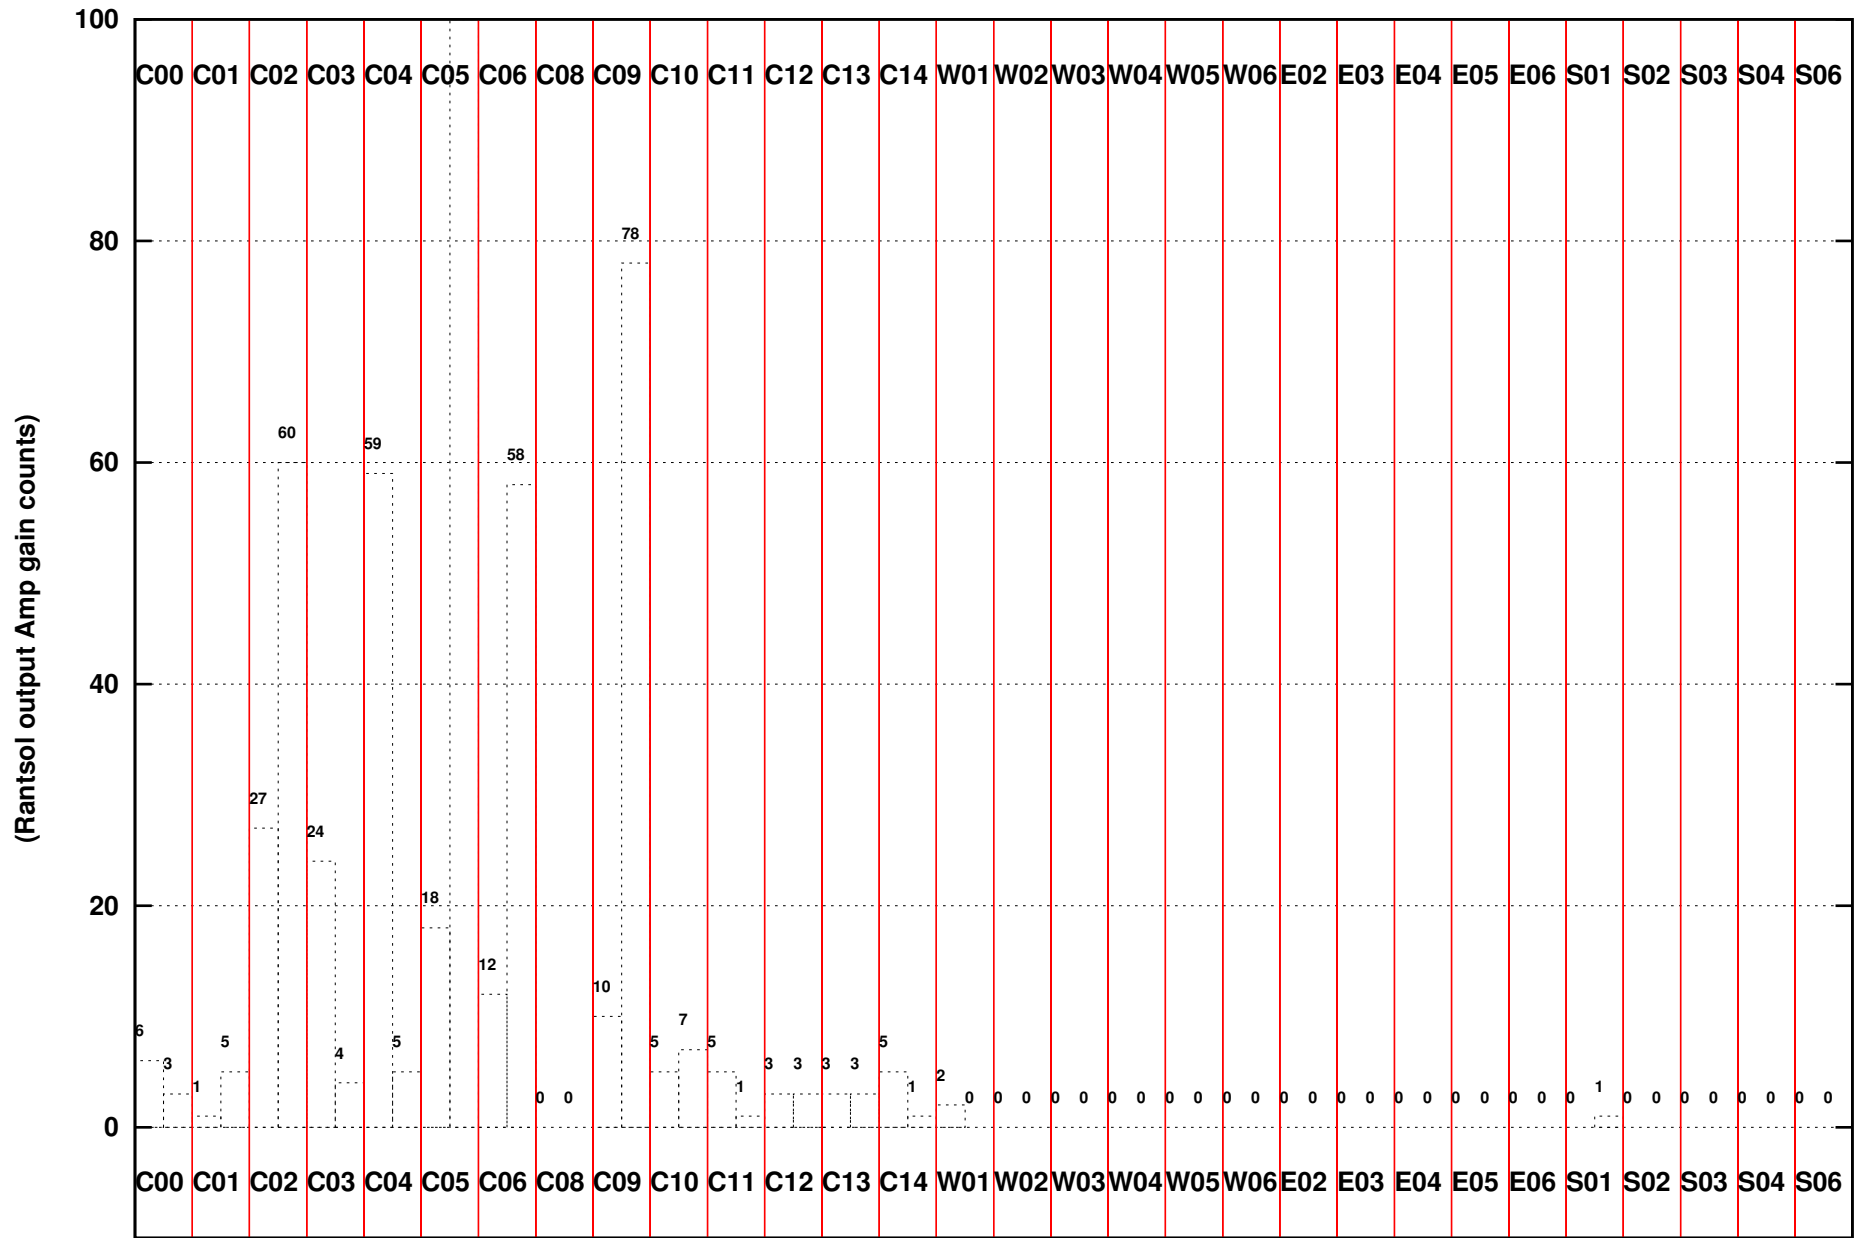

FRINGE STATUS (Rf:1382.000,1382.000 MHz., LO1:1320.000,1320.000 MHz., LO4/5:138.000,167.000 MHz.)

(File:/gsbifrddata1/15feb/29_065_15feb2016.lta, scan:0, chan:80, Src:B0531+21, Date:15Feb2016 20:25:52)