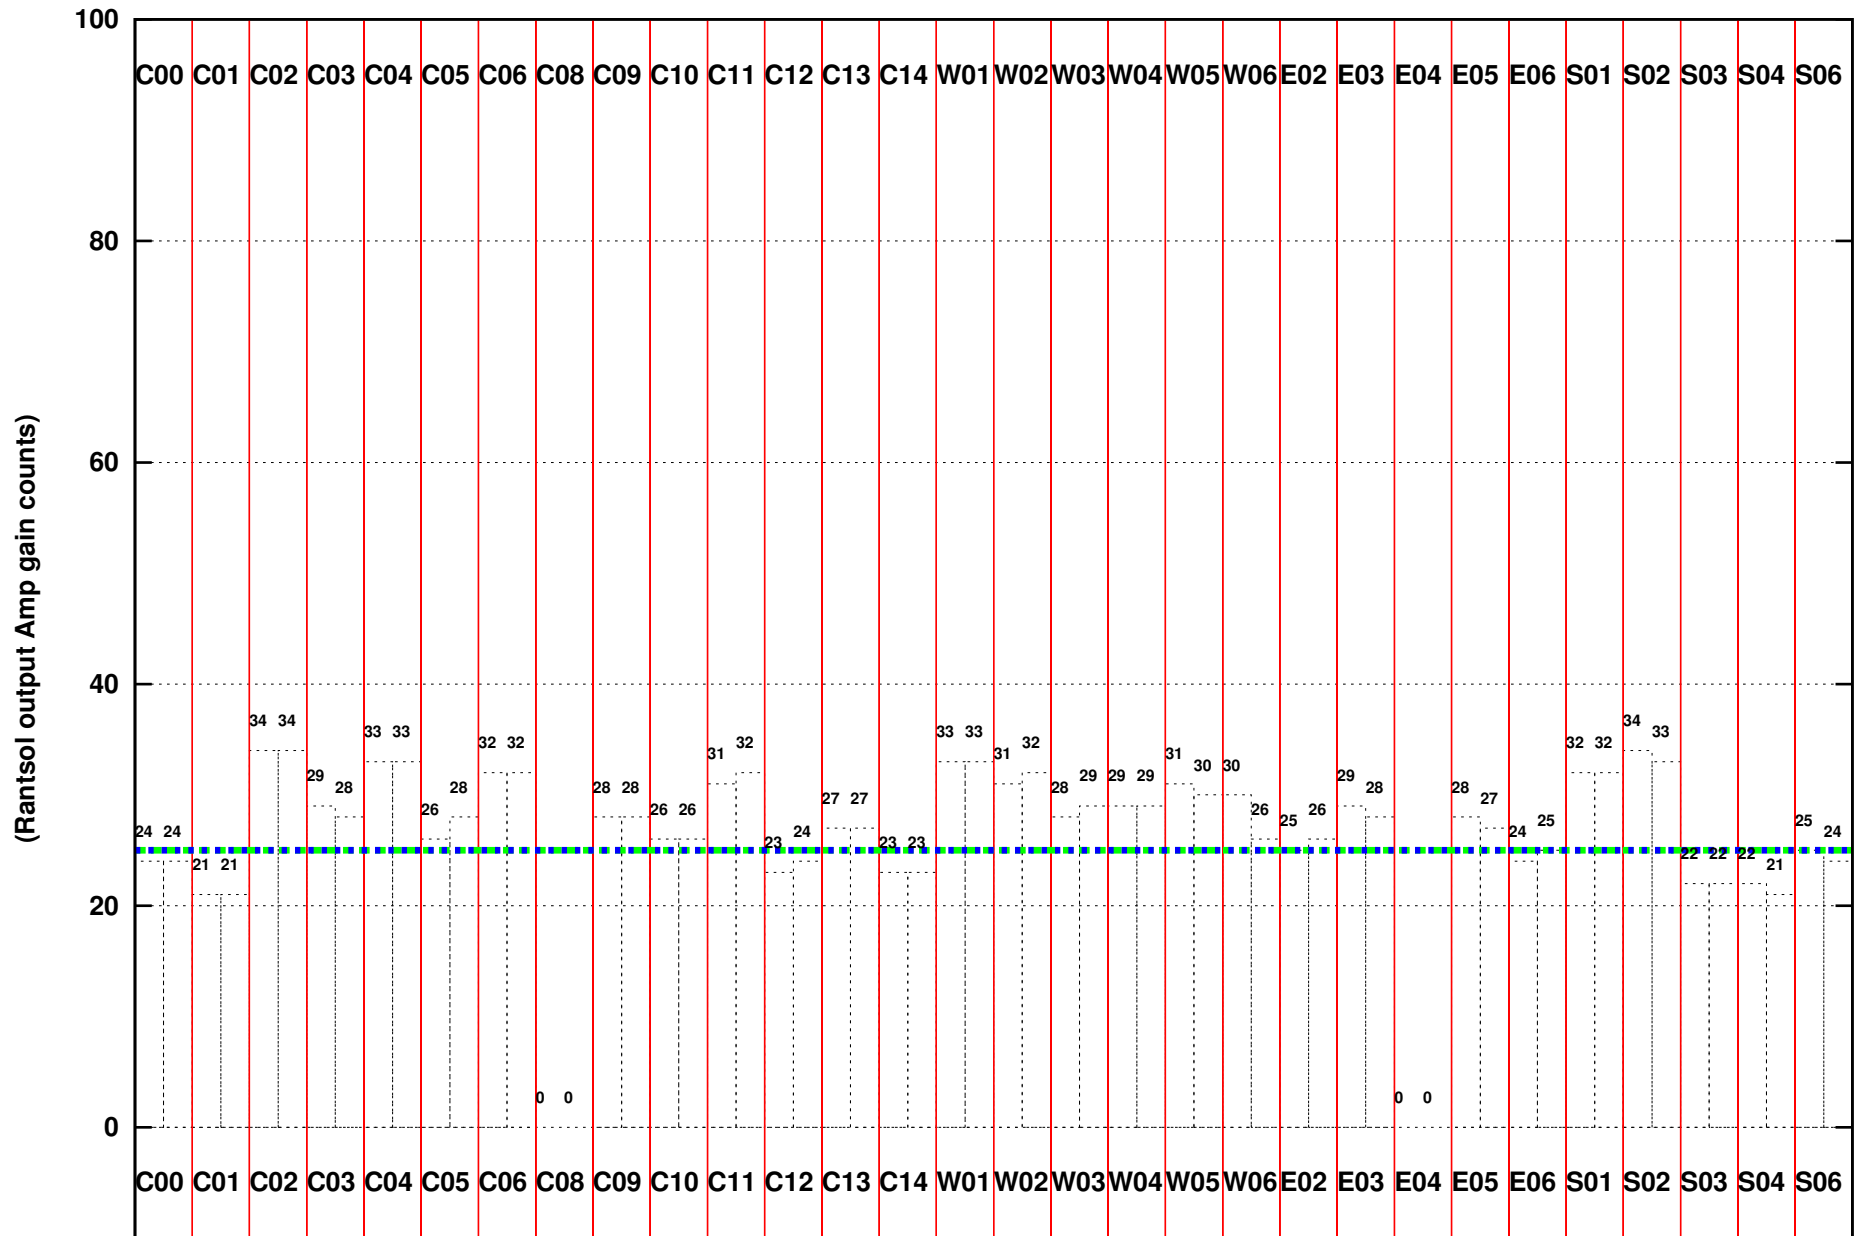

FRINGE STATUS (Rf:242.000,242.000 MHz., LO1:304.000,304.000 MHz., LO4/5:138.000,167.000 MHz.)

( File:/gsbifrdta1/15feb/29\_042\_15feb2016.lta, scan:0, chan:80, Src:3C147, Date:15Feb2016 22:32:47)