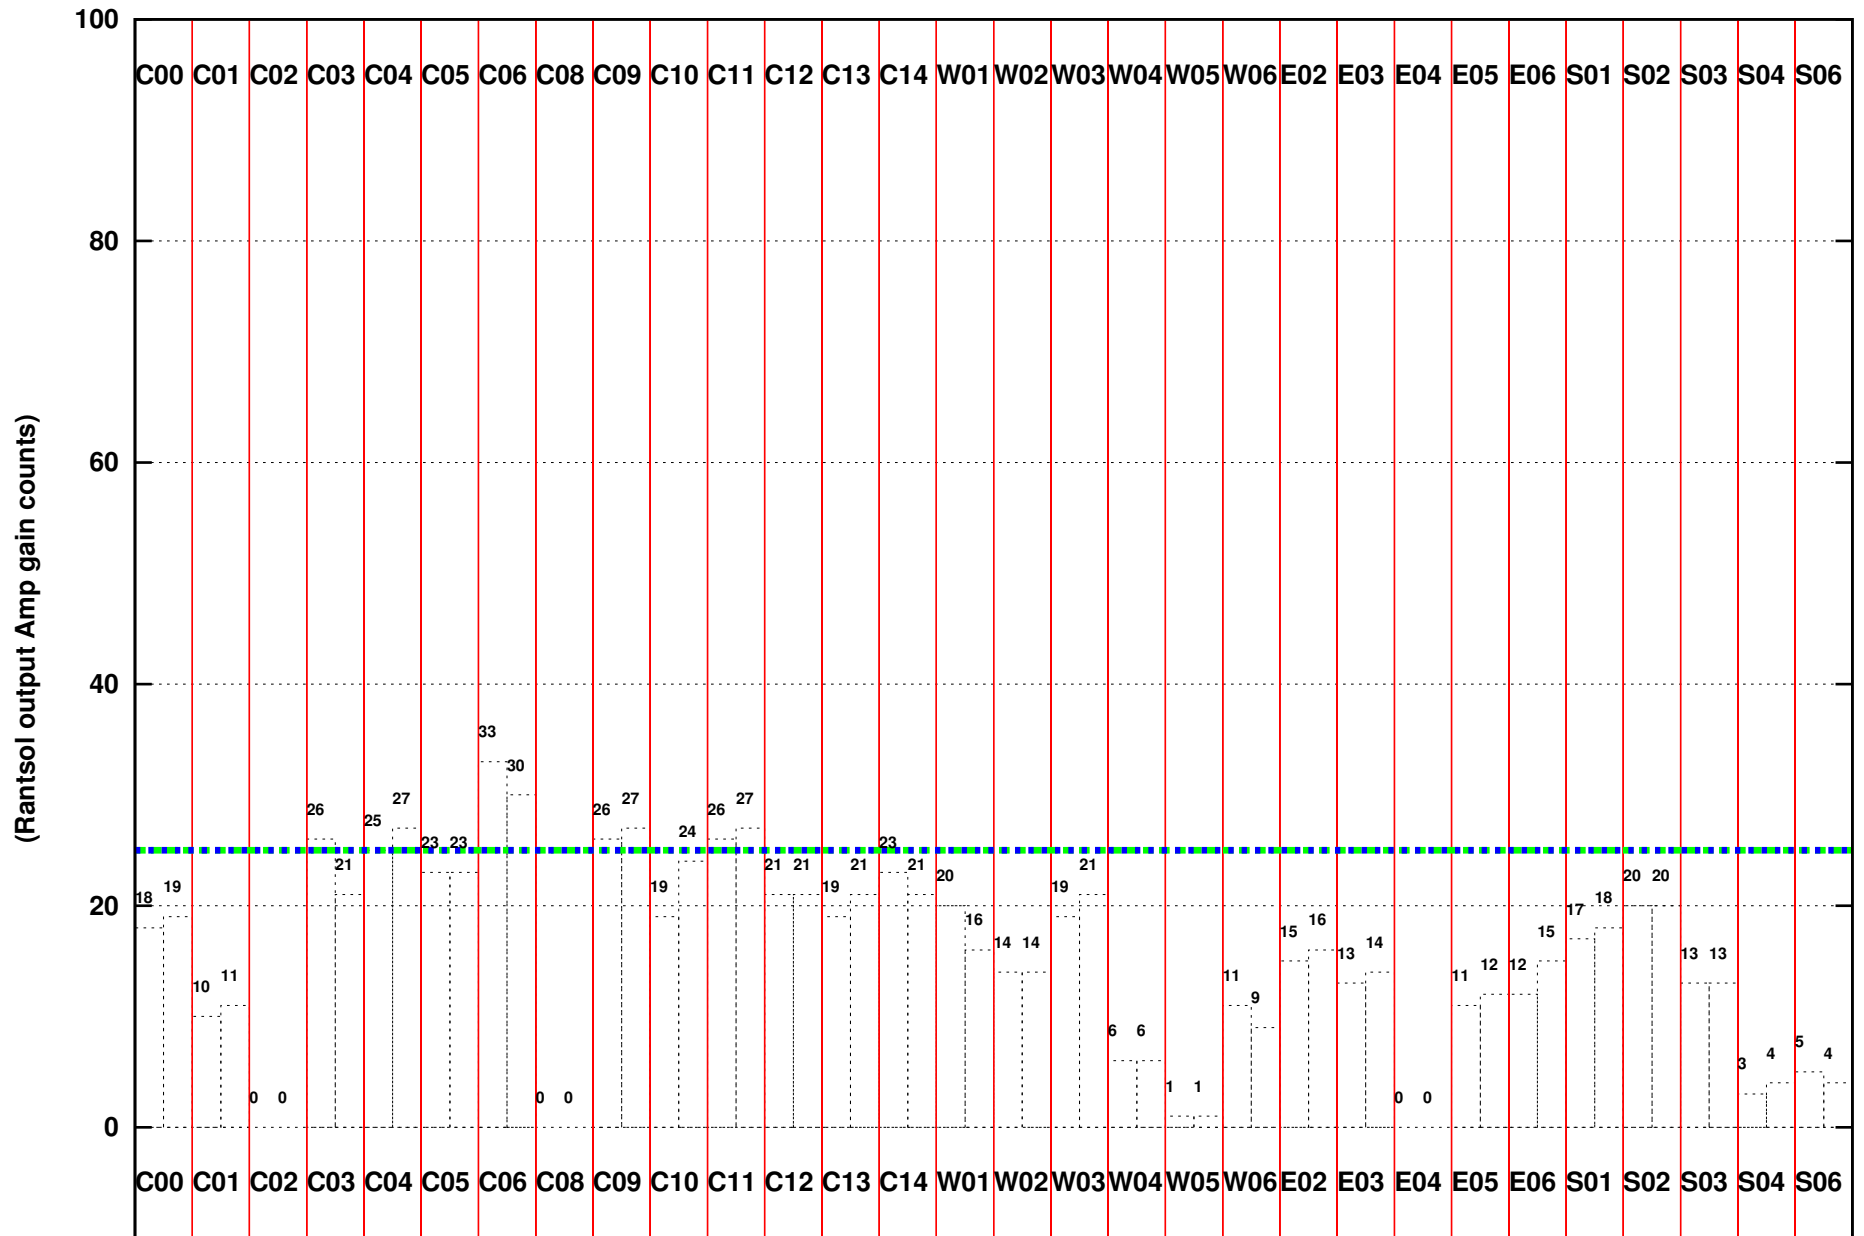

FRINGE STATUS (Rf:242.000,242.000 MHz., LO1:304.000,304.000 MHz., LO4/5:138.000,167.000 MHz.)

(File:/gsbifdata1/16feb/29_042_16feb2016.lta, scan:0, chan:80, Src:3C286, Date:16Feb2016 23:10:59)