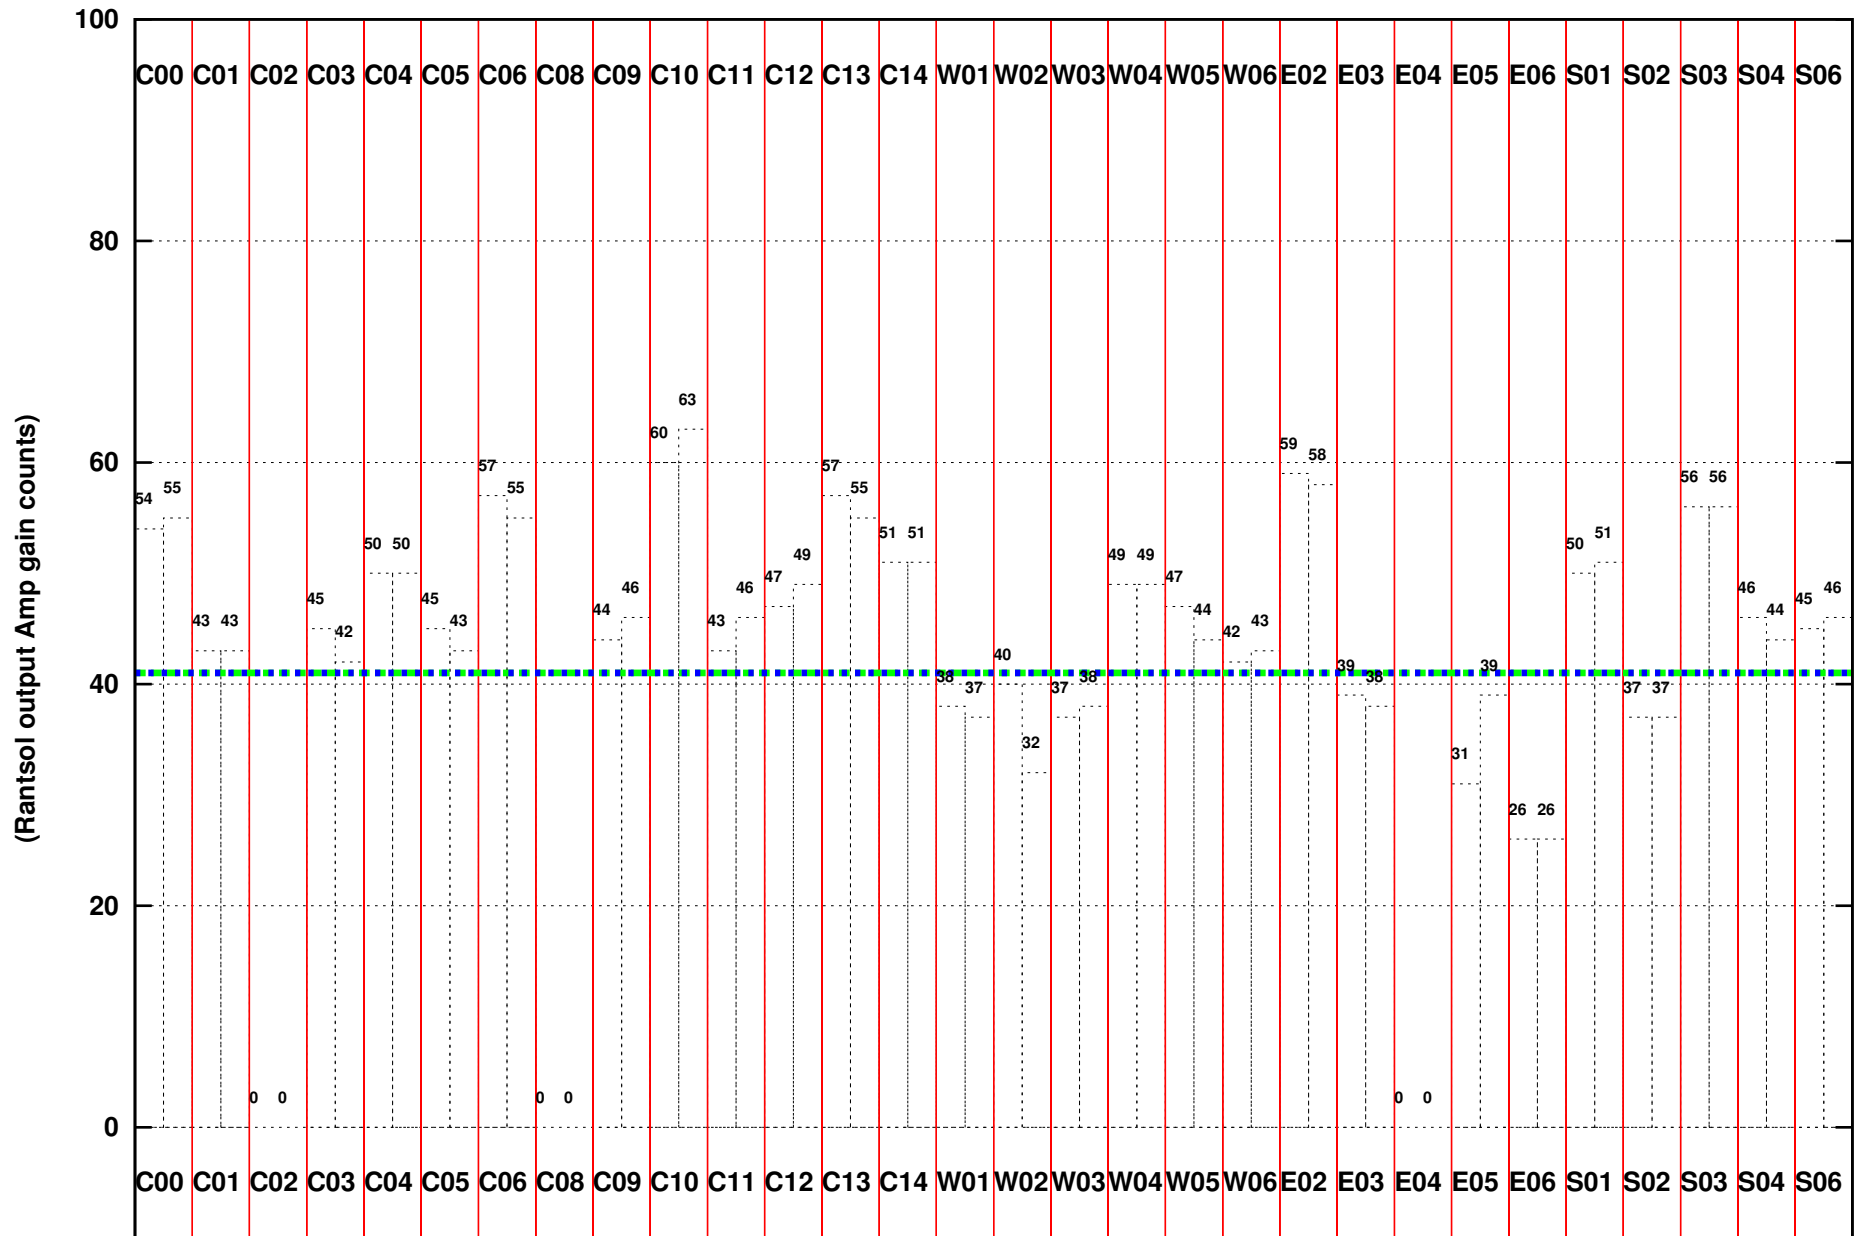

FRINGE STATUS (Rf:591.000,591.000 MHz., LO1:540.000,540.000 MHz., LO4/5:149.000,156.000 MHz.)

( File:/gsbifrdta1/17feb/28\_075\_17feb2016.lta, scan:0, chan:80, Src:3C286, Date:17Feb2016 04:21:29)