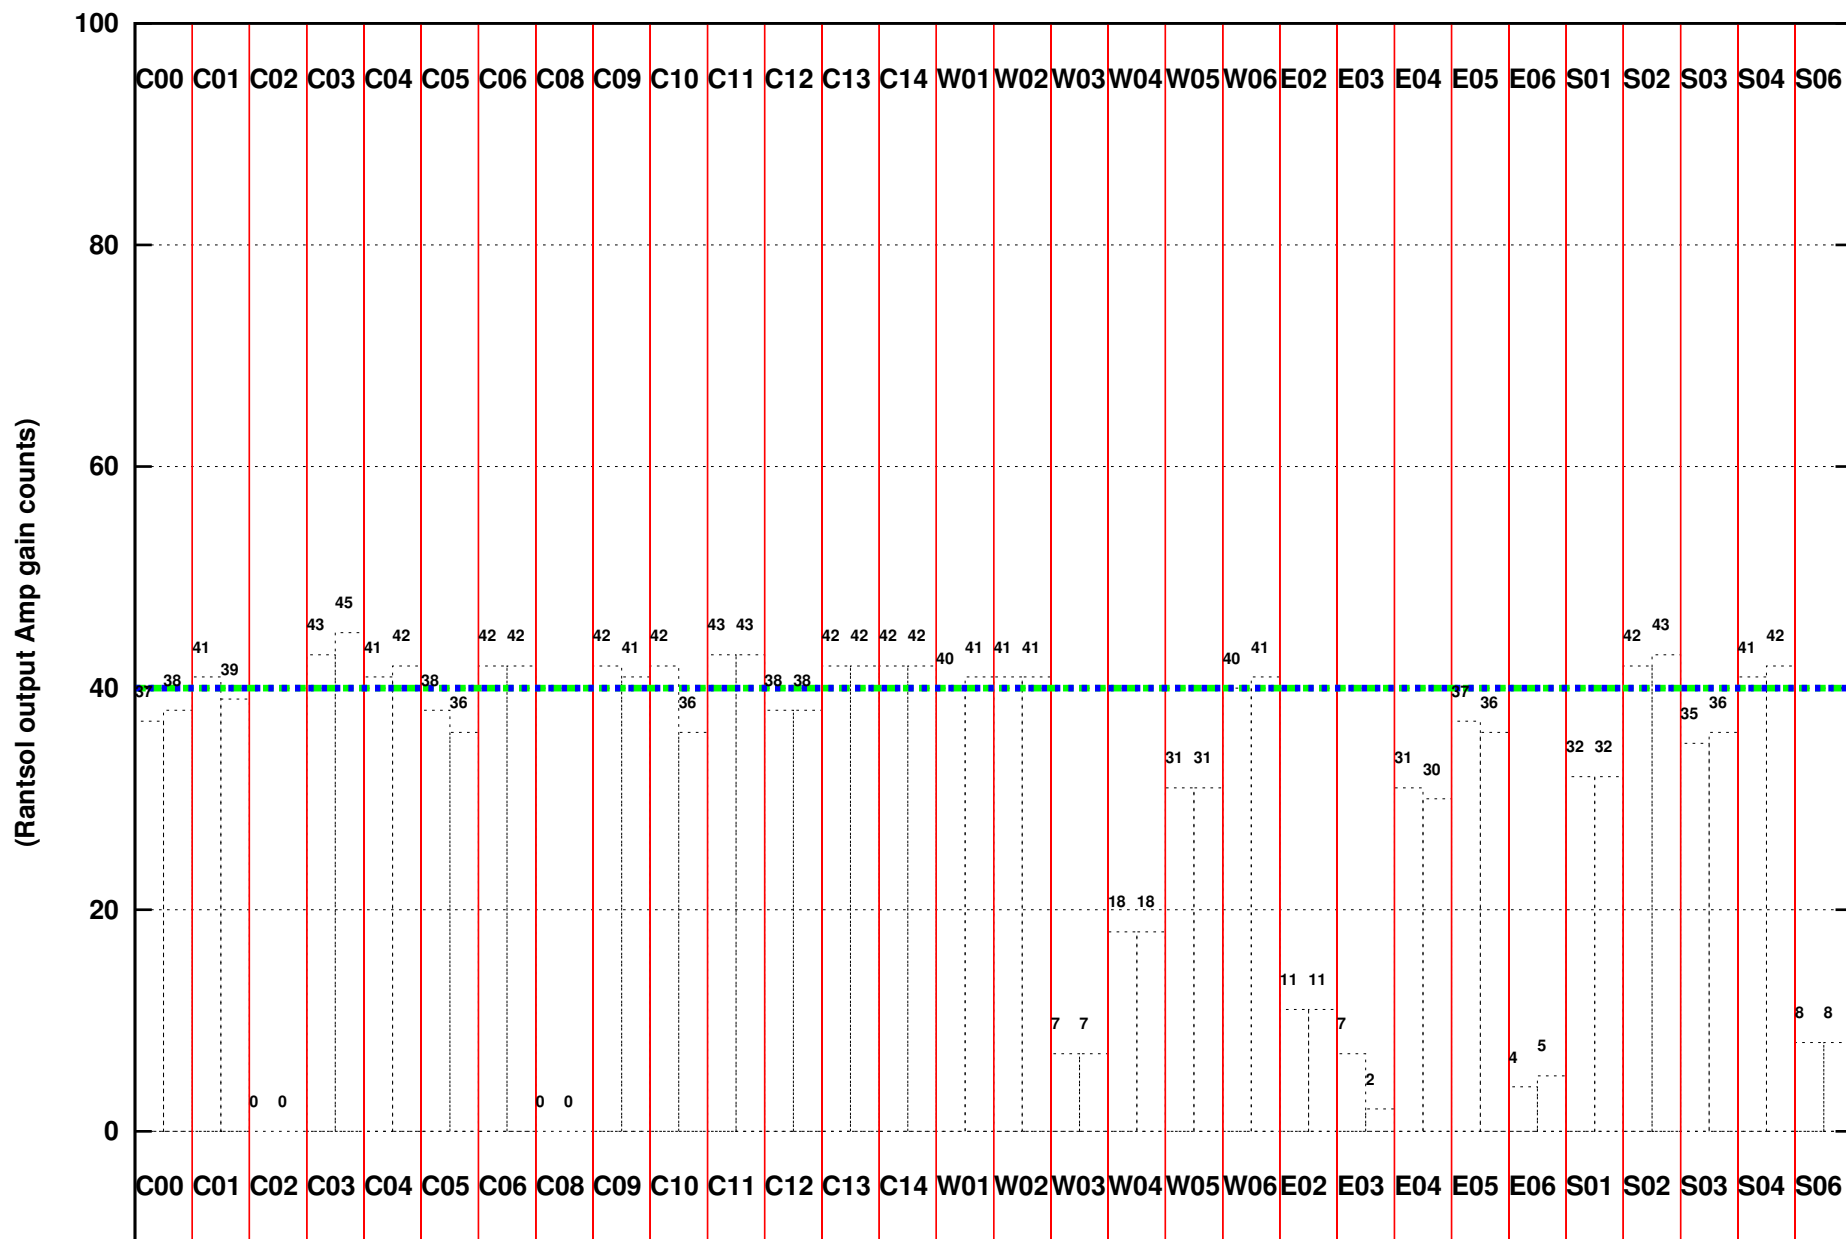

FRINGE STATUS (Rf:306.000,306.000 MHz., LO1:255.000,255.000 MHz., LO4/5:149.000,156.000 MHz.)

(File:/gsbifrddata1/18feb/29_069_18feb2016_2s.lta, scan:0, chan:80, Src:3C147, Date:18Feb2016 23:11:11)