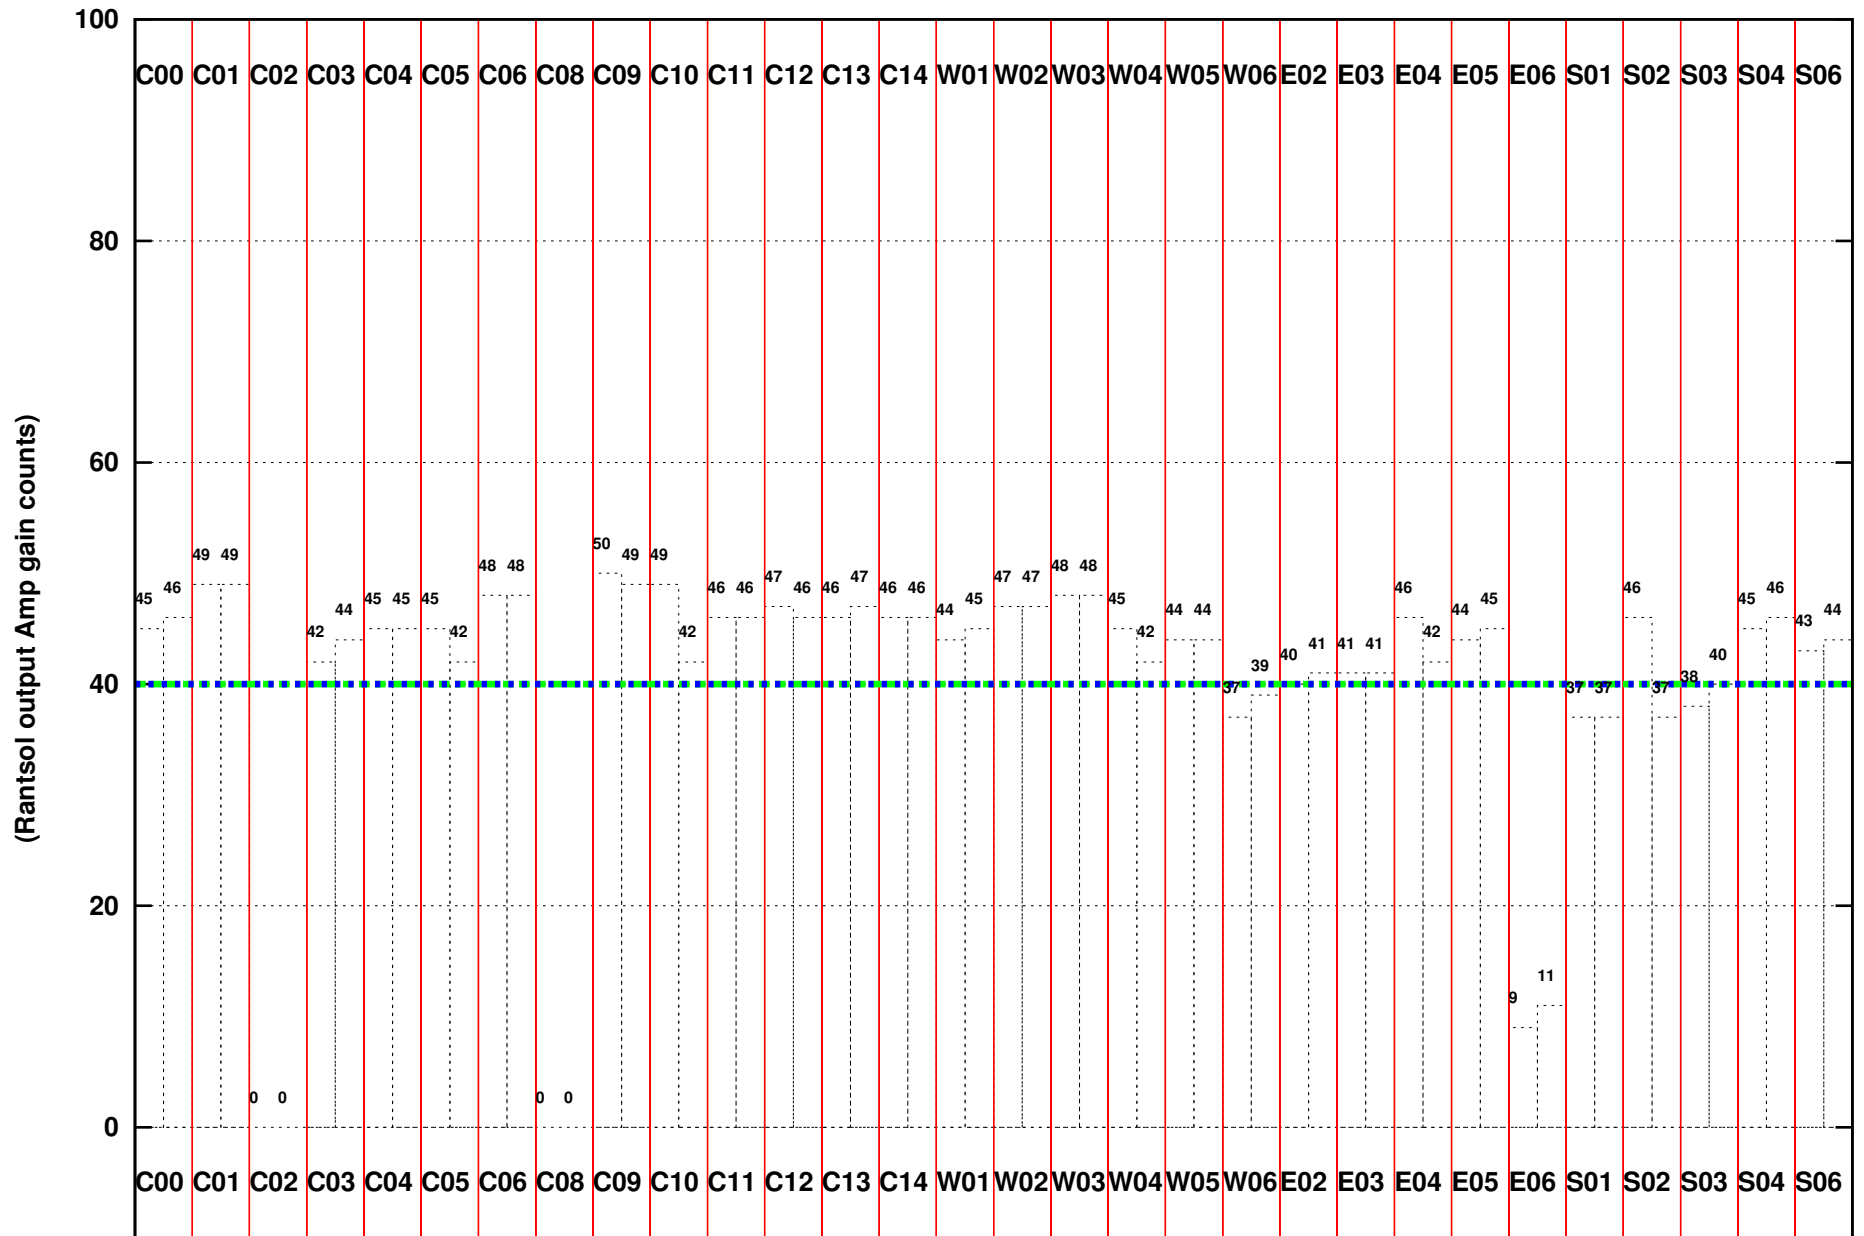

FRINGE STATUS (Rf:306.000,306.000 MHz., LO1:255.000,255.000 MHz., LO4/5:149.000,156.000 MHz.)

(File:/gsbifdata1/19feb/29_042_19feb2016.lta, scan:0, chan:80, Src:3C147, Date:19Feb2016 21:55:22)