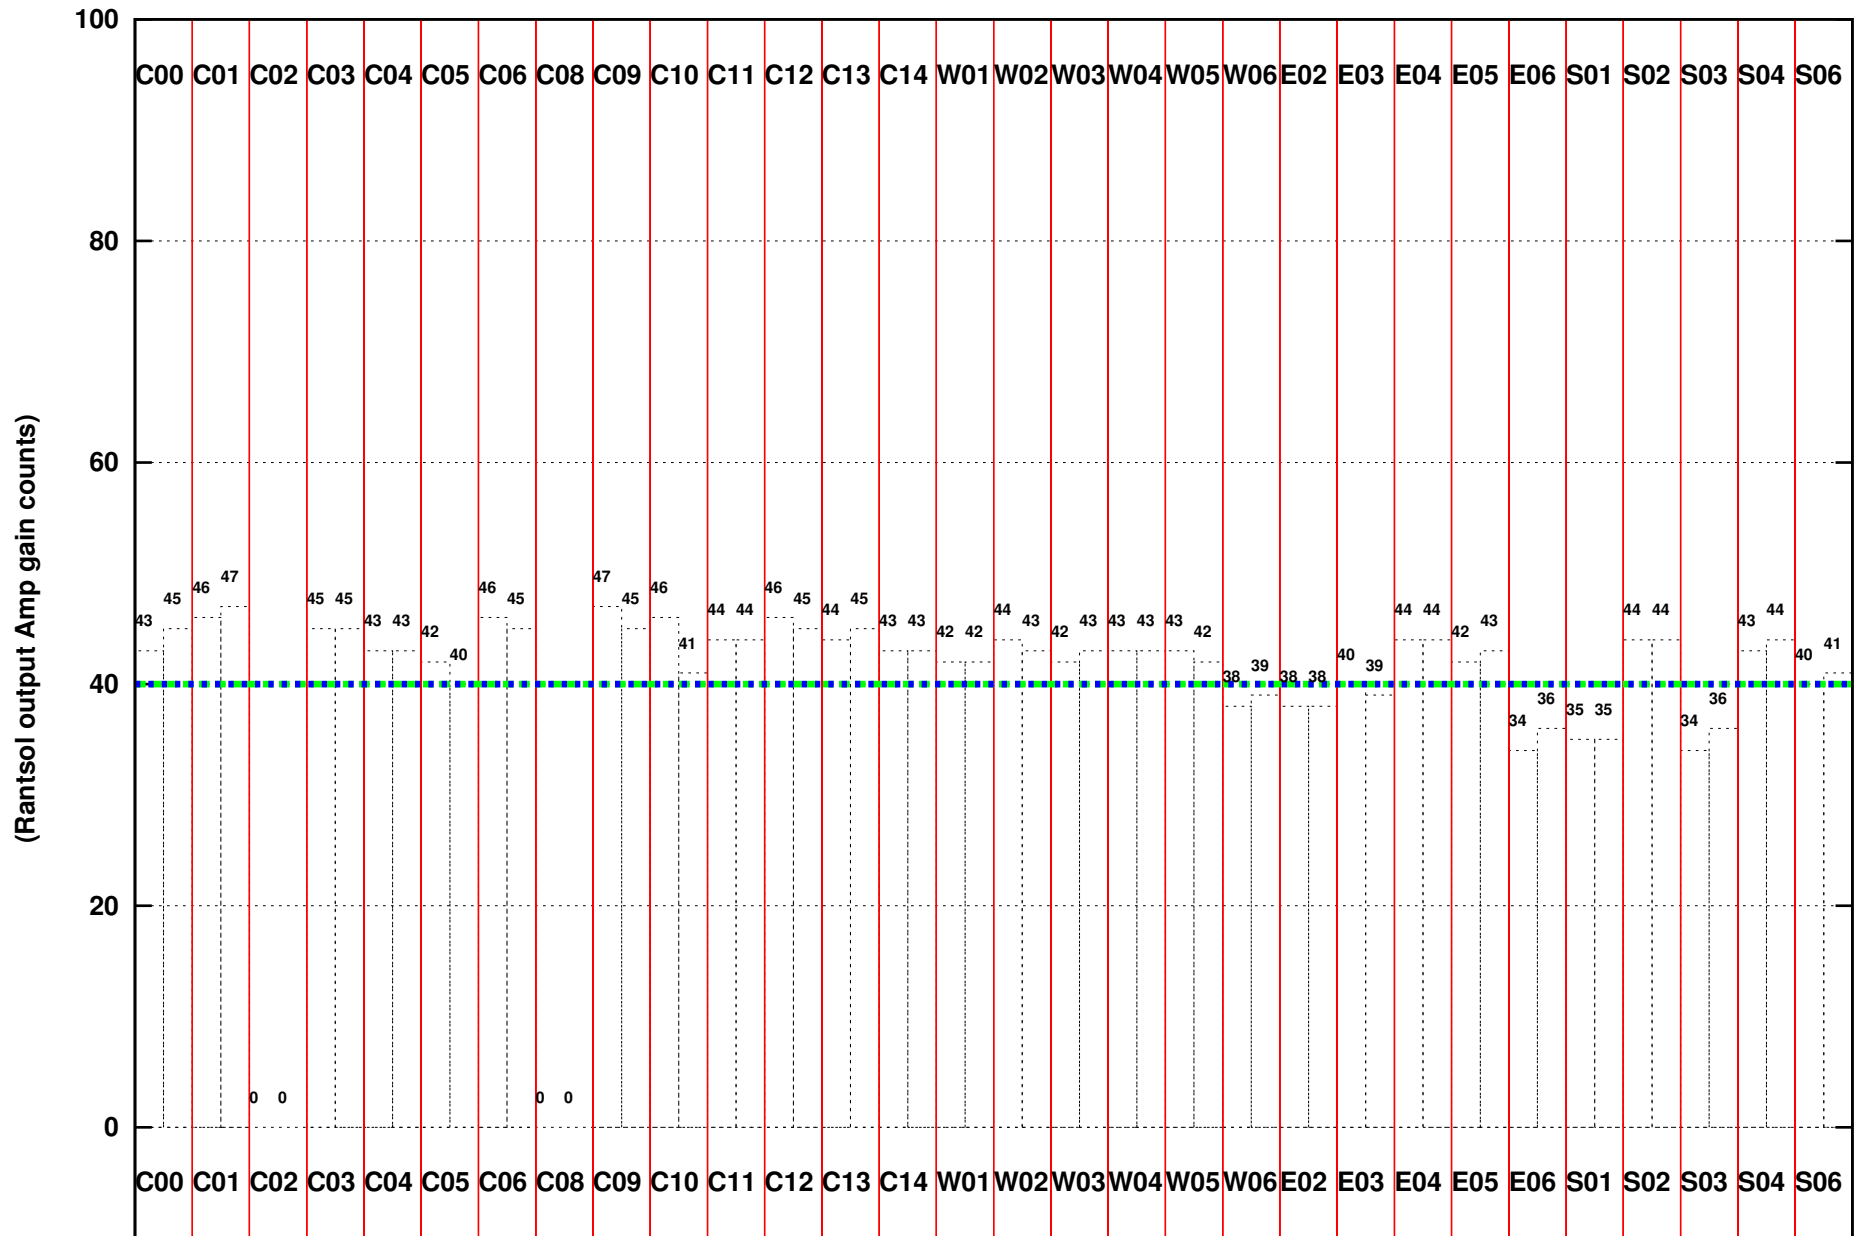

FRINGE STATUS (Rf:307.367,307.367 MHz., LO1:236.000,236.000 MHz., LO4/5:128.633,176.367 MHz.)

(File:/gsbifrddata1/20feb/29_074_20feb2016.lta, scan:0, chan:80, Src:3C147, Date:20Feb2016 17:50:29)