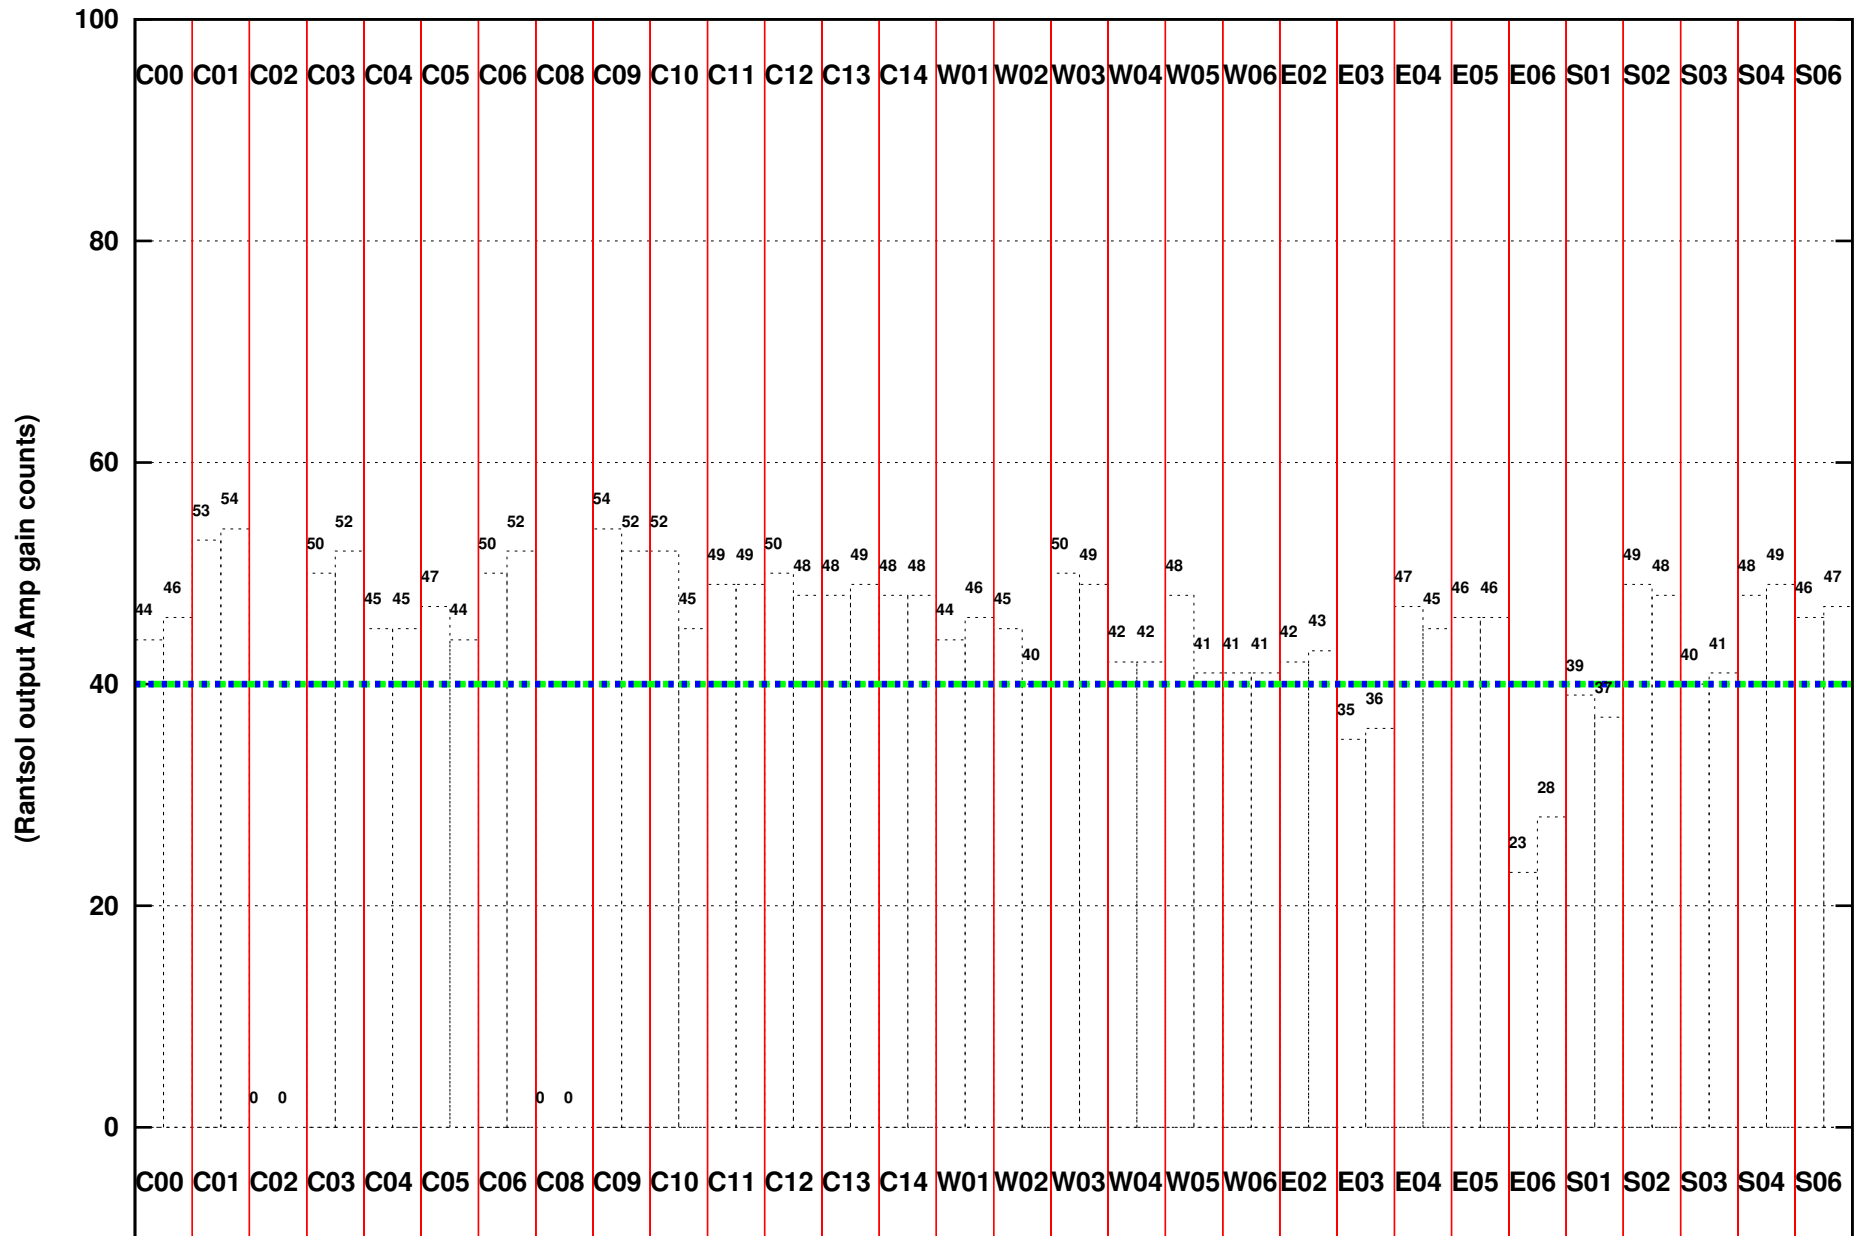

FRINGE STATUS (Rf:306.000,306.000 MHz., LO1:255.000,255.000 MHz., LO4/5:149.000,156.000 MHz.)

(File:/gsbifdata1/21feb/29_029_21feb2016.lta, scan:0, chan:80, Src:3C286, Date:21Feb2016 03:44:58)