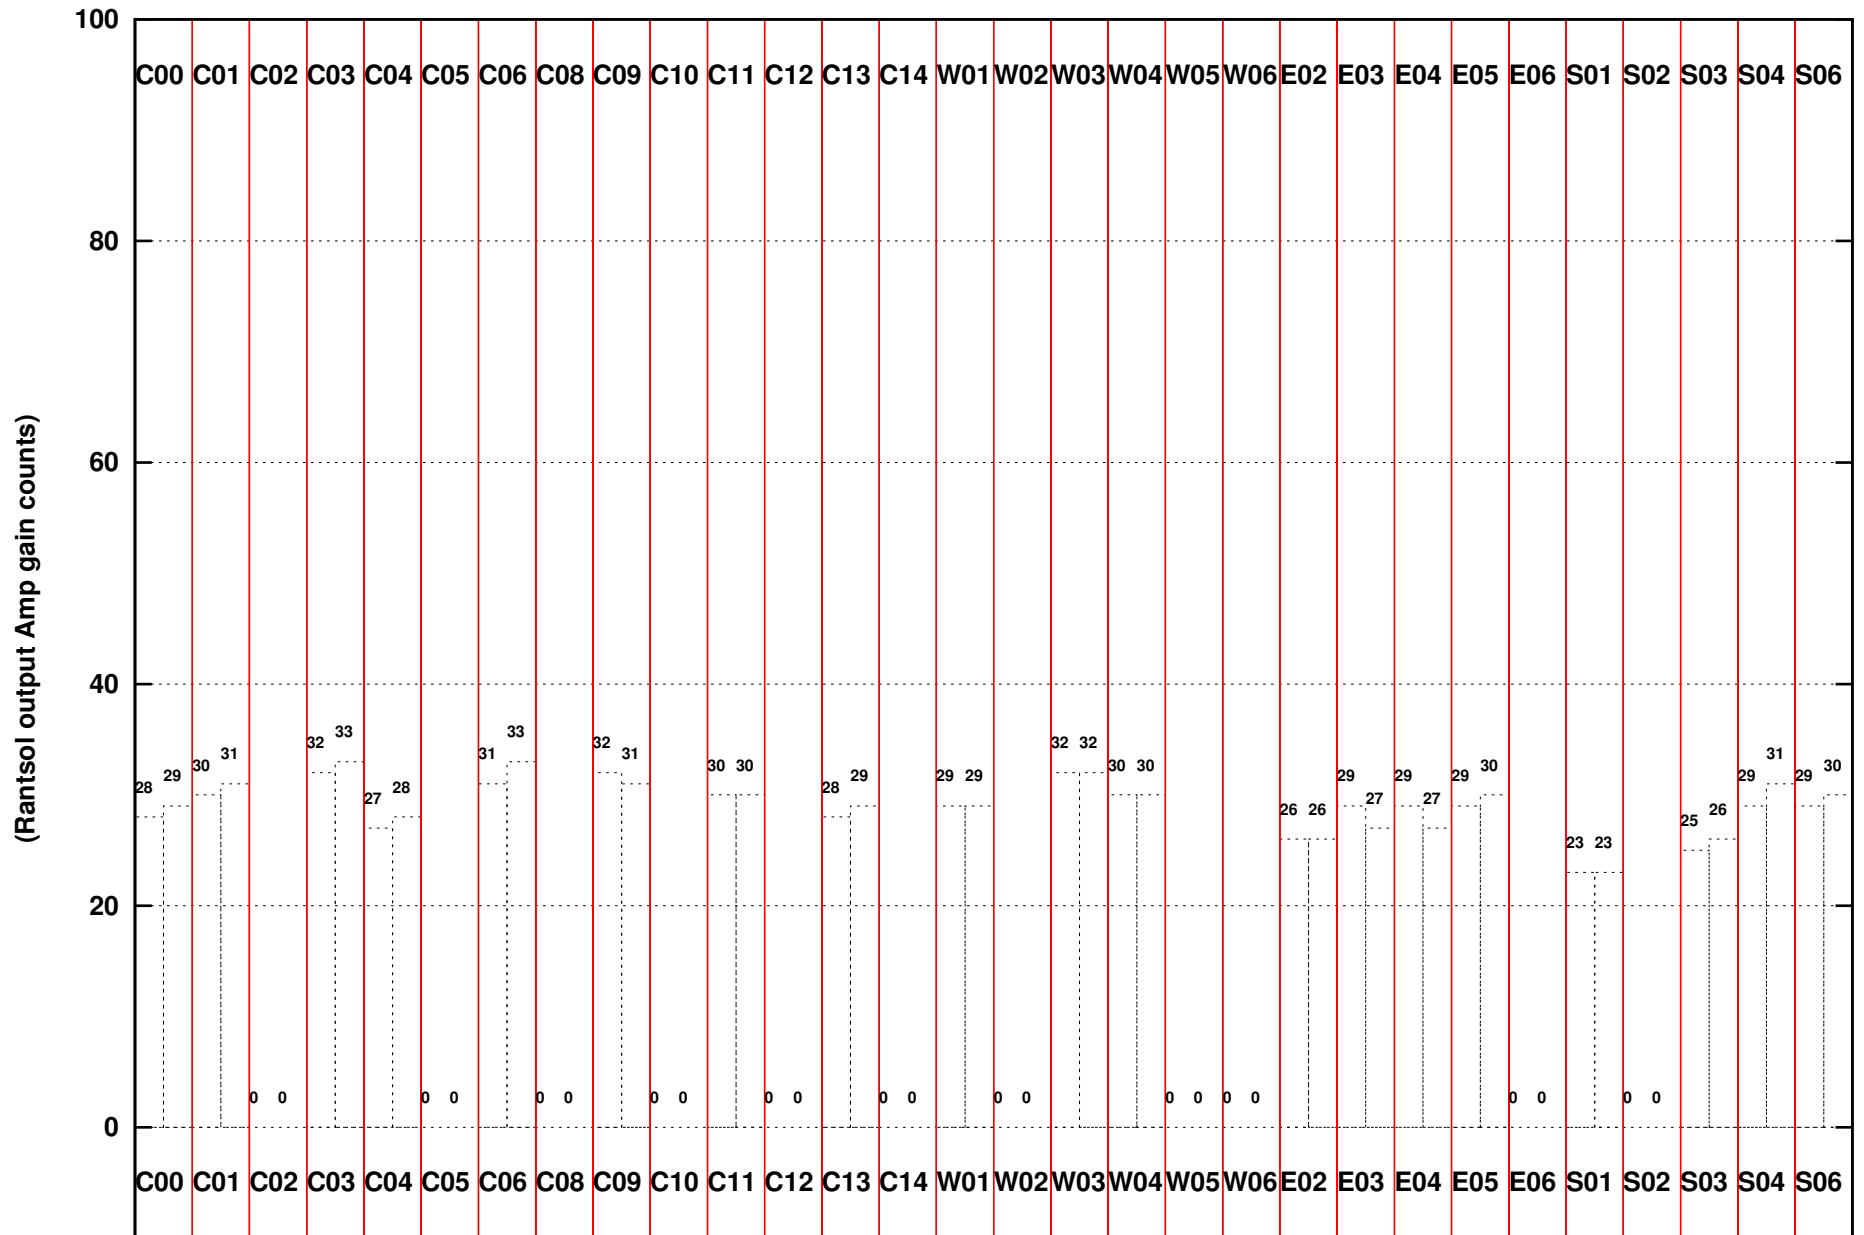

FRINGE STATUS (Rf:306.000,306.000 MHz., LO1:255.000,255.000 MHz., LO4/5:149.000,156.000 MHz.)

(File:/gsbifrddata1/22feb/29_026_22feb2016.lta, scan:0, chan:80, Src:1154-350, Date:22Feb2016 02:18:27)